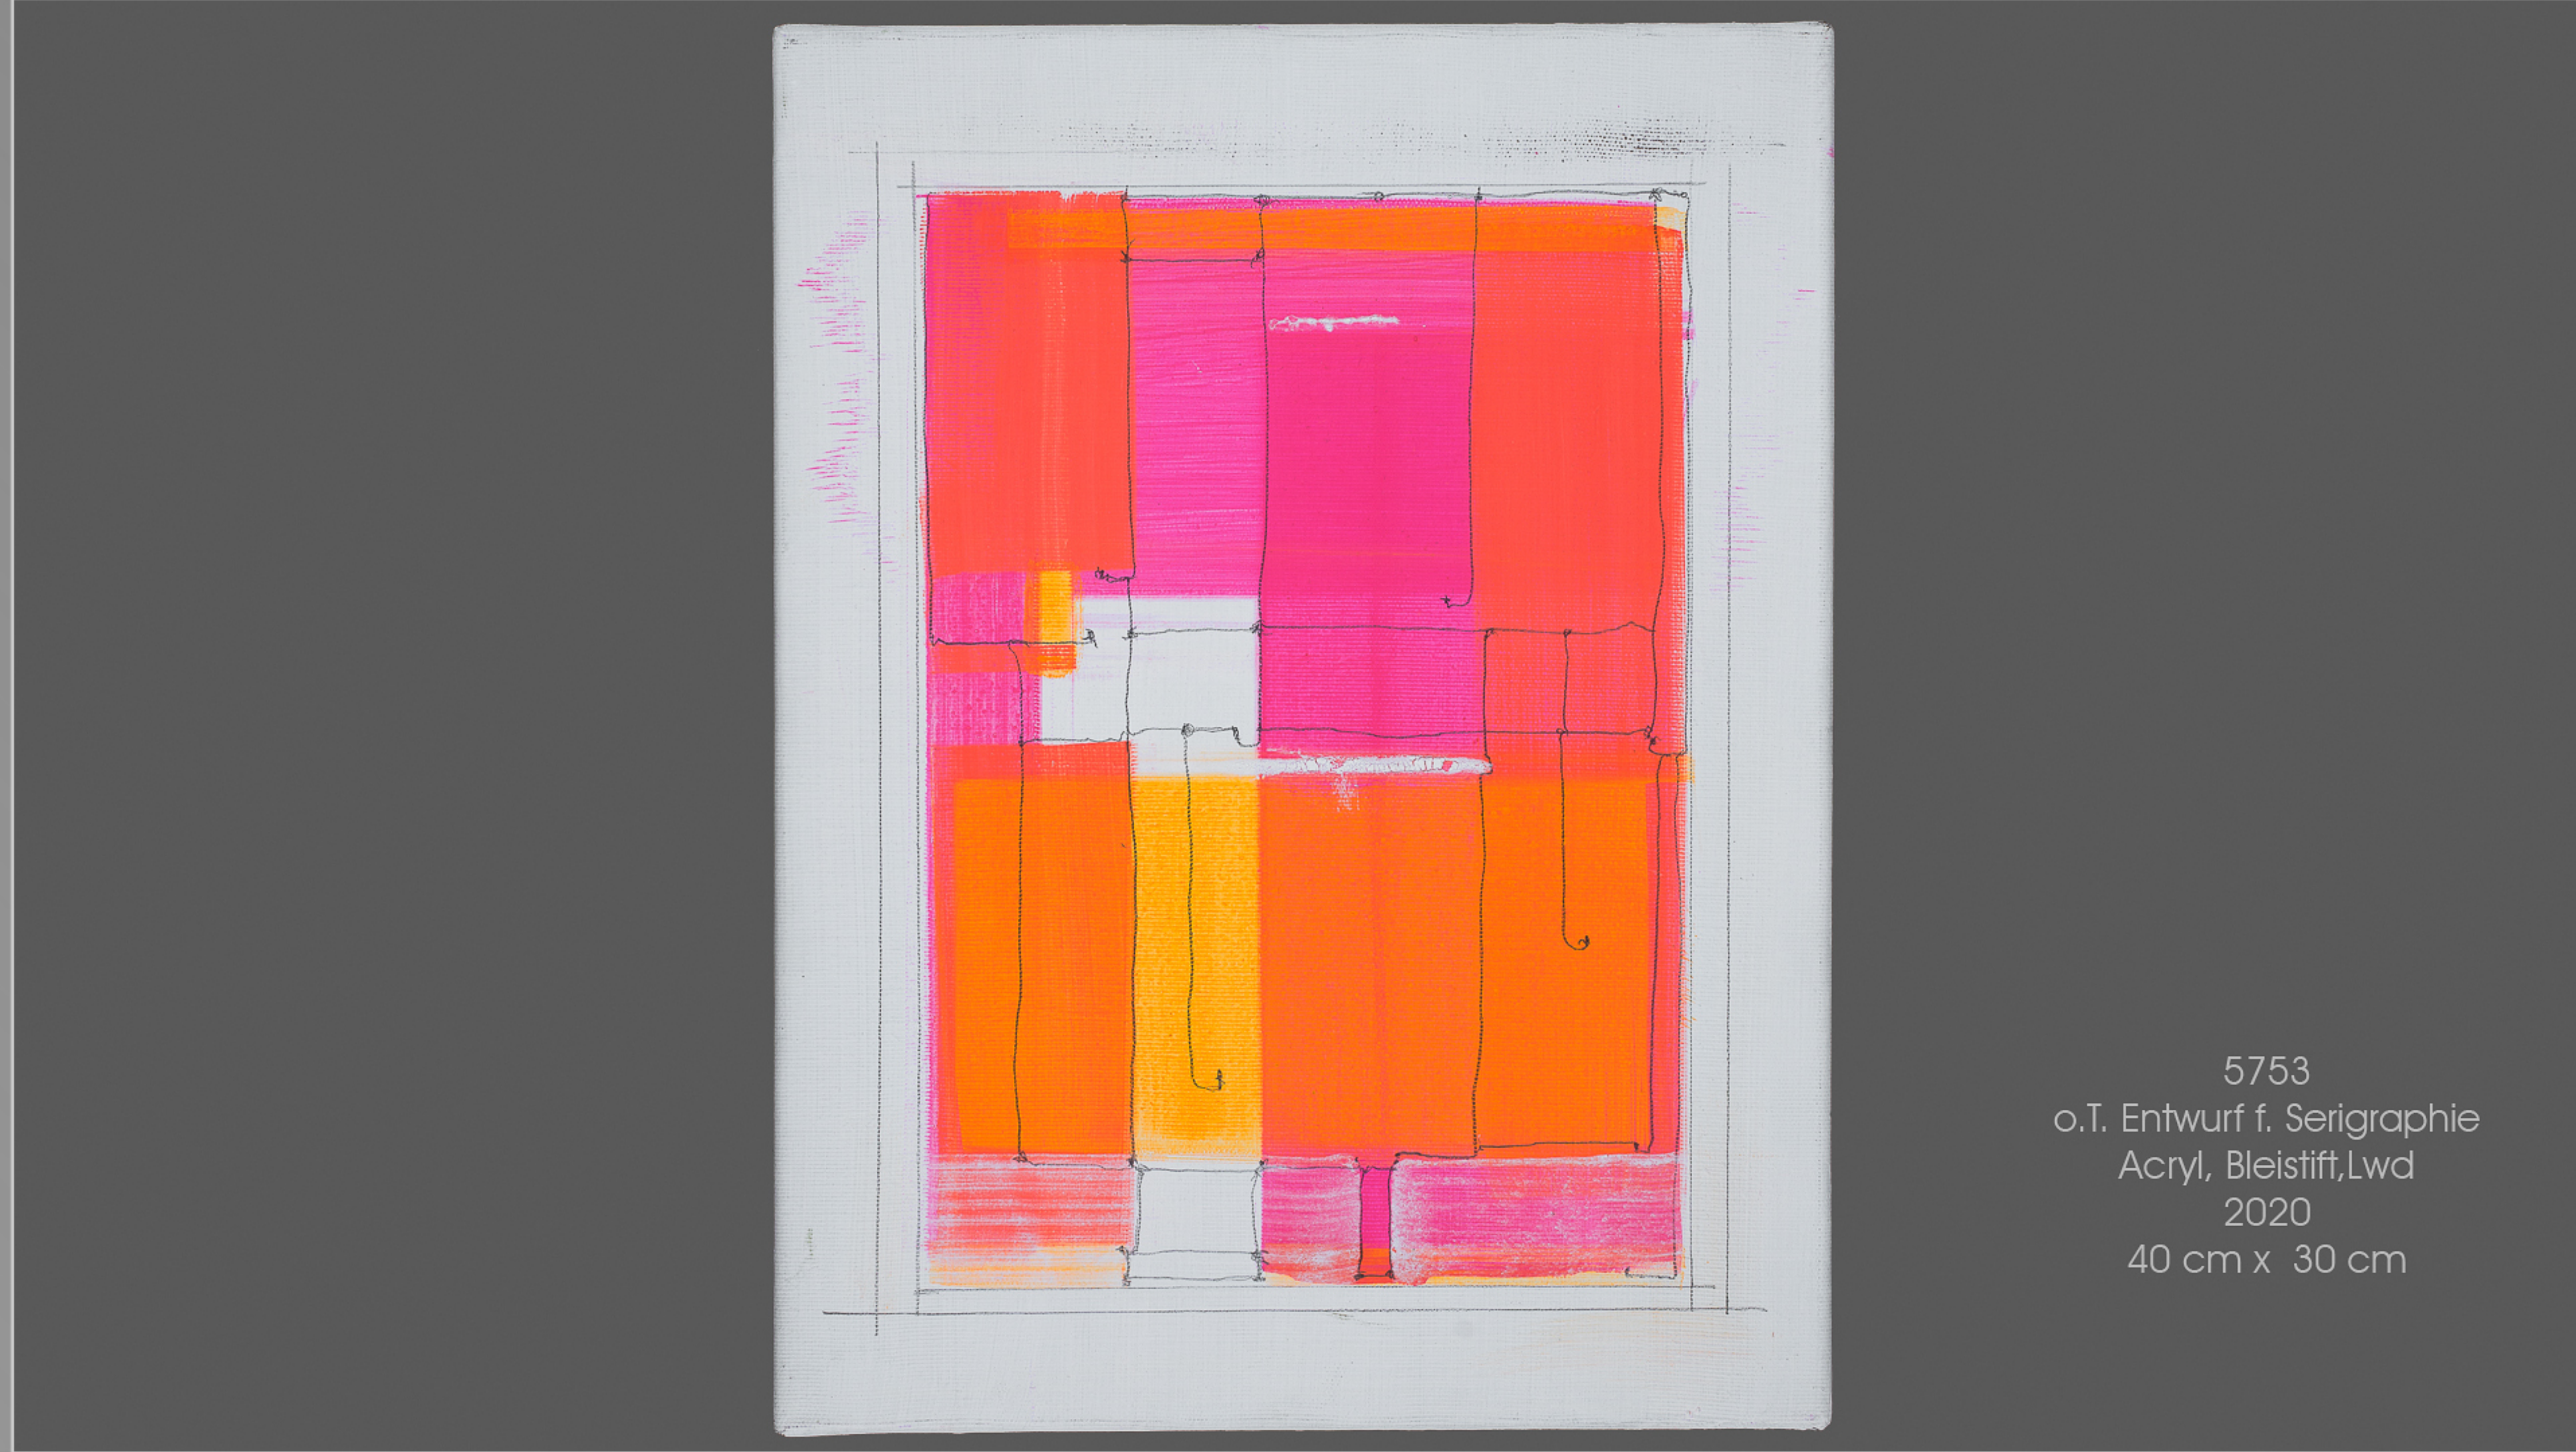

MARIUS D. KETTLER

rot

5750
o.T. Entwurf f. Serigraphie
Acryl, Bleistift, Lwd
2020
44 cm x 33 cm

5751
o.T. Entwurf f. Serigraphie
Acryl, Bleistift, Lwd
2020
44 cm x 33 cm

5752
o.T. Entwurf f. Serigraphie
Acryl, Bleistift, Lwd
2020
44 cm x 33 cm

5753
o.T. Entwurf f. Serigraphie
Acryl, Bleistift, Lwd
2020
40 cm x 30 cm

5754
o.T. Entwurf f. Serigraphie
Acryl, Bleistift, Lwd
2020
40 cm x 30 cm

5758
o.T.
Acryl, Lwd
2010
20 cm x 20,5 cm

Am Gelb vorbei I
Acryl, Bleistift, Lwd
2019
20 cm x 20 cm

Ausblick weiß III
Acryl, Bleistift, Lwd
2019
44 cm x 35 cm

Decay IV A
Acryl, Bleistift, Lwd
2012
73 cm x 95 cm

doppelter Horizont
Acryl, Bleistift, Lwd
2019
52 cm x 44 cm

Durchblick Gelb II
Acryl, Bleistift, Lwd
2019
30 cm x 44 cm

Gegenüber
Acryl, Bleistift, Lwd
2010+20
130 cm x 110 cm

Gelb vor rot
Acryl, Bleistift, Lwd
2011
190 cm x 90 cm

Große Aufführung
Acryl, Bleistift, Lwd
2019
33 cm x 44 cm

Herauf
Acryl, Papier, Bleistift, Lwd
2010
60 cm x 50 cm