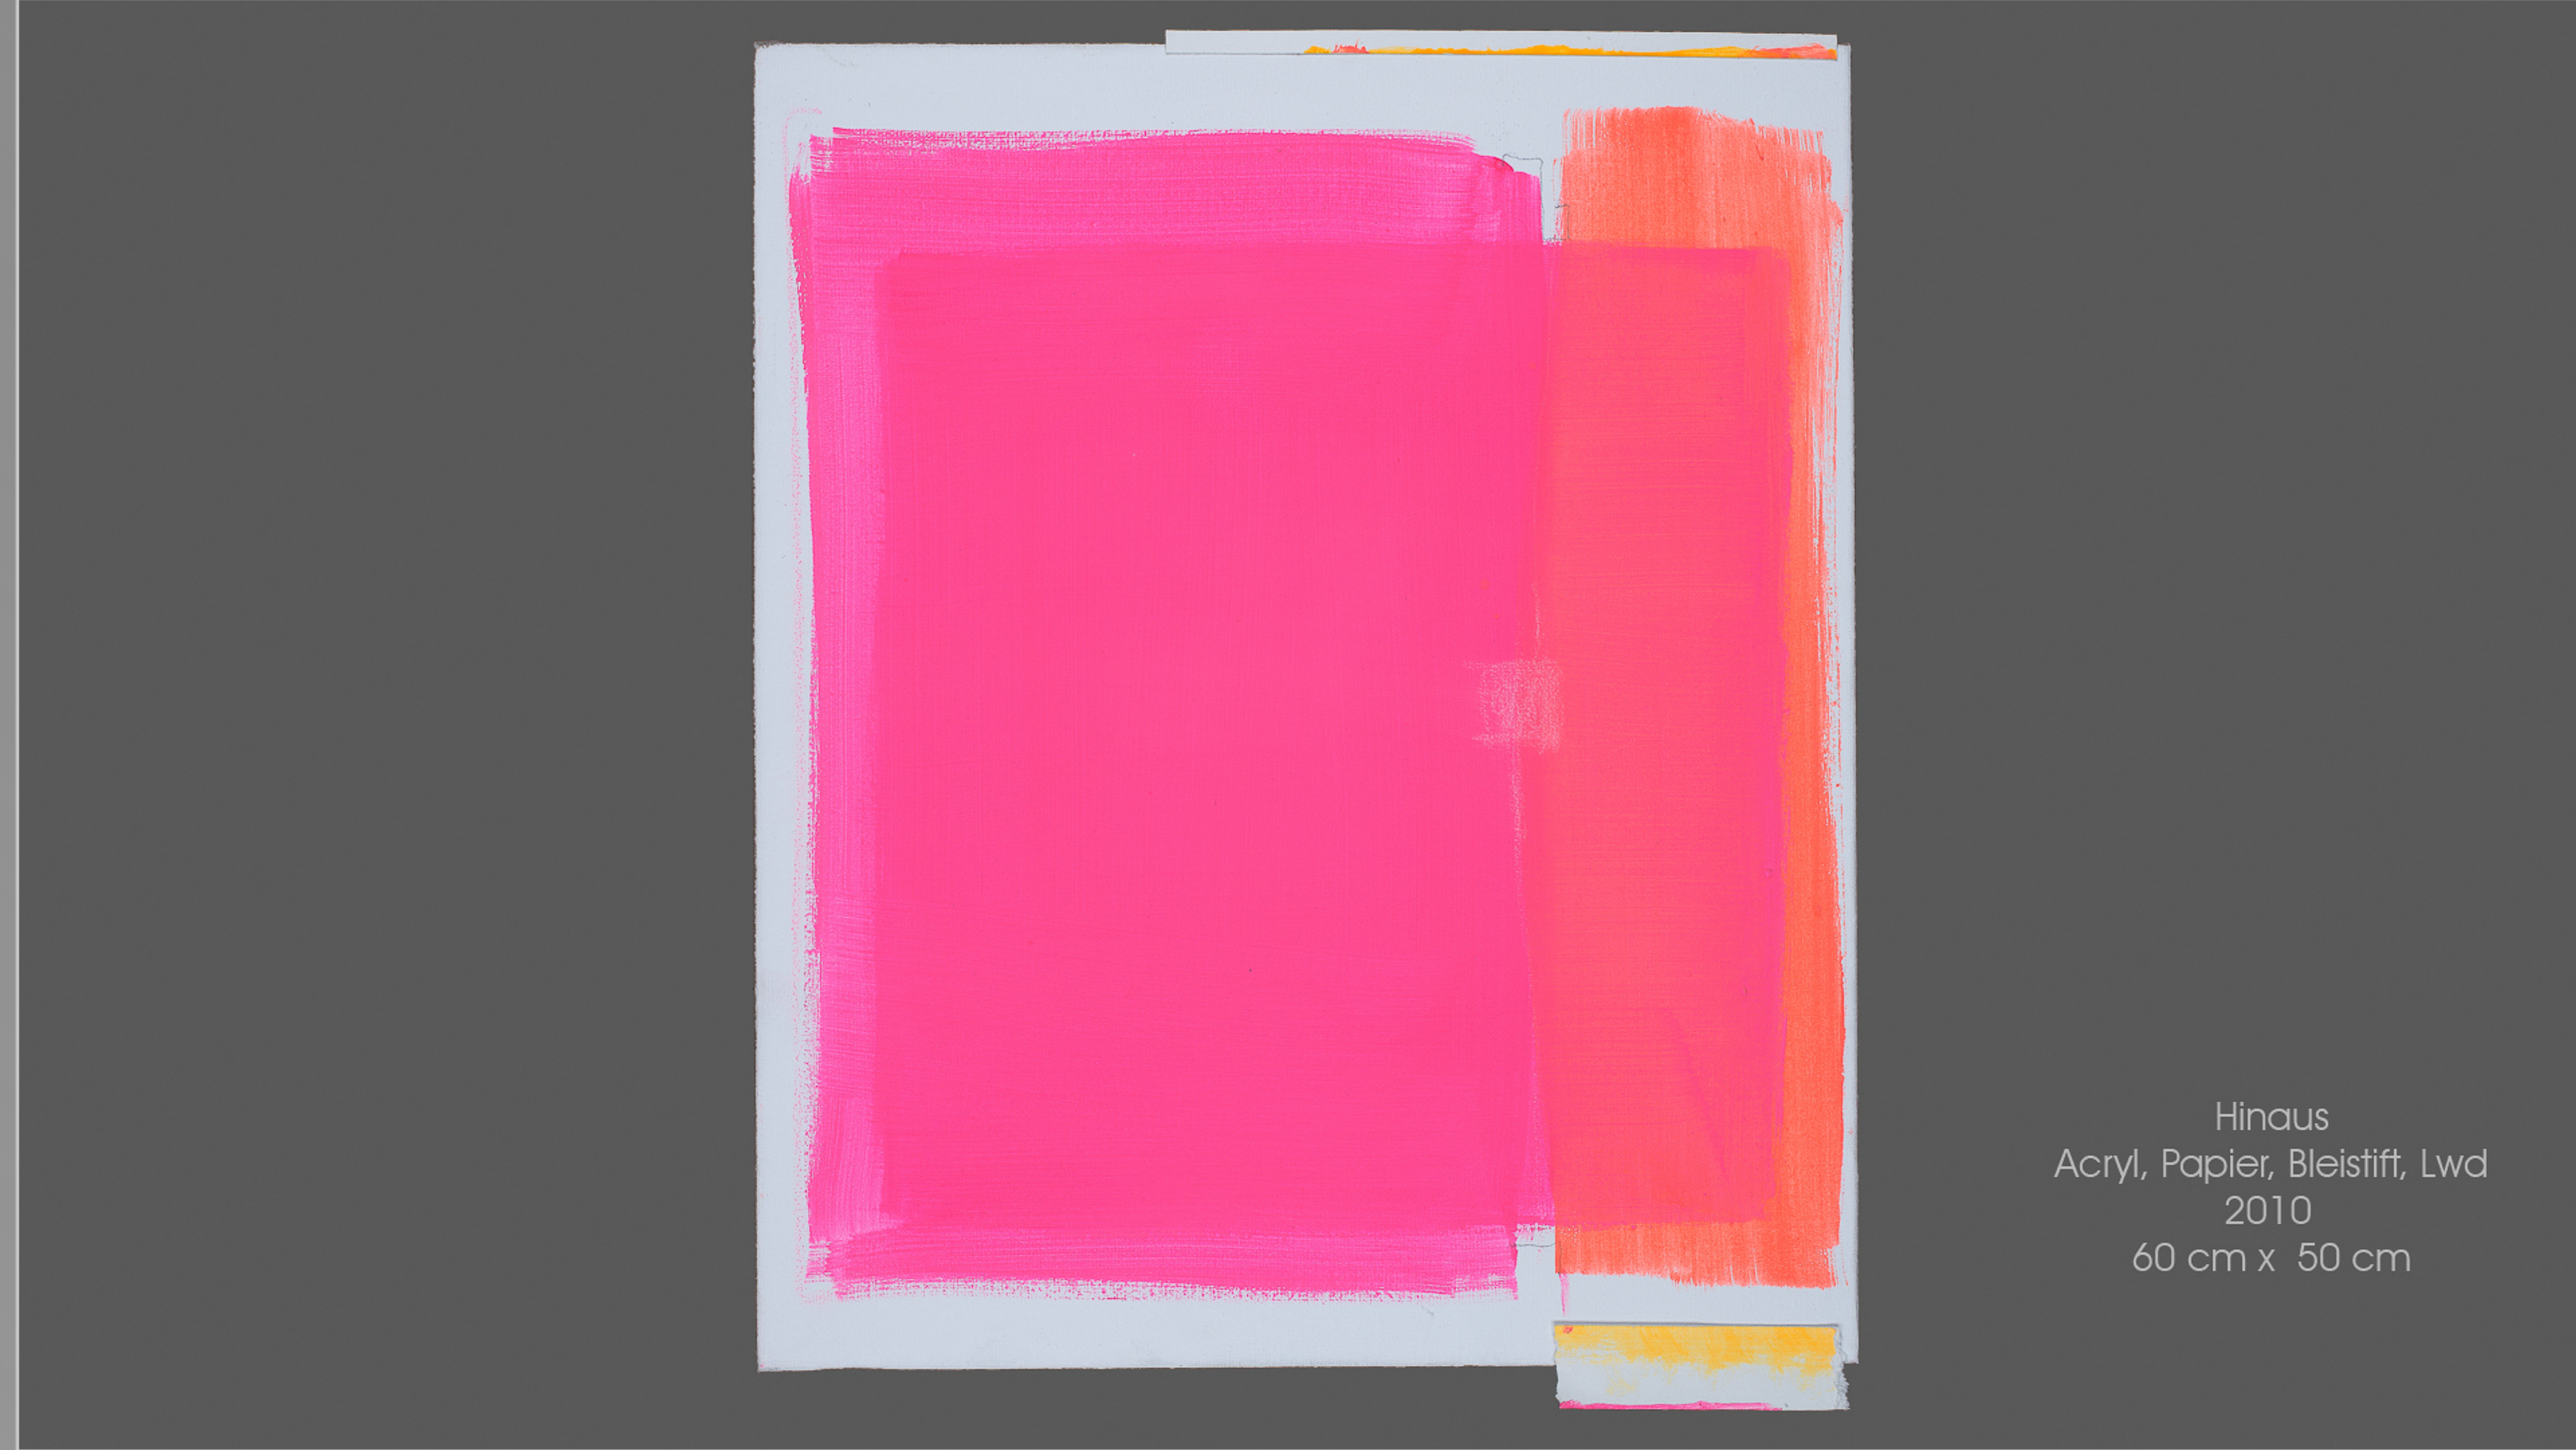

Ausblick weiß III
Acryl, Bleistift, Lwd
2019
44 cm x 35 cm

Decay IV A
Acryl, Bleistift, Lwd
2012
73 cm x 95 cm

doppelter Horizont
Acryl, Bleistift, Lwd
2019
52 cm x 44 cm

Durchblick Gelb II
Acryl, Bleistift, Lwd
2019
30 cm x 44 cm

Gegenüber
Acryl, Bleistift, Lwd
2010+20
130 cm x 110 cm

Gelb vor rot
Acryl, Bleistift, Lwd
2011
190 cm x 90 cm

Große Aufführung
Acryl, Bleistift, Lwd
2019
33 cm x 44 cm

Herauf
Acryl, Papier, Bleistift, Lwd
2010
60 cm x 50 cm

Heraus
Acryl, Papier, Bleistift, Lwd
2010
60 cm x 50 cm

Herunter
Acryl, Papier, Bleistift, Lwd
2010
60 cm x 50 cm

Hinaus
Acryl, Papier, Bleistift, Lwd
2010
60 cm x 50 cm

kleines weiß mit Decay
Acryl, Bleistift, Lwd
2010
200 cm x 200 cm