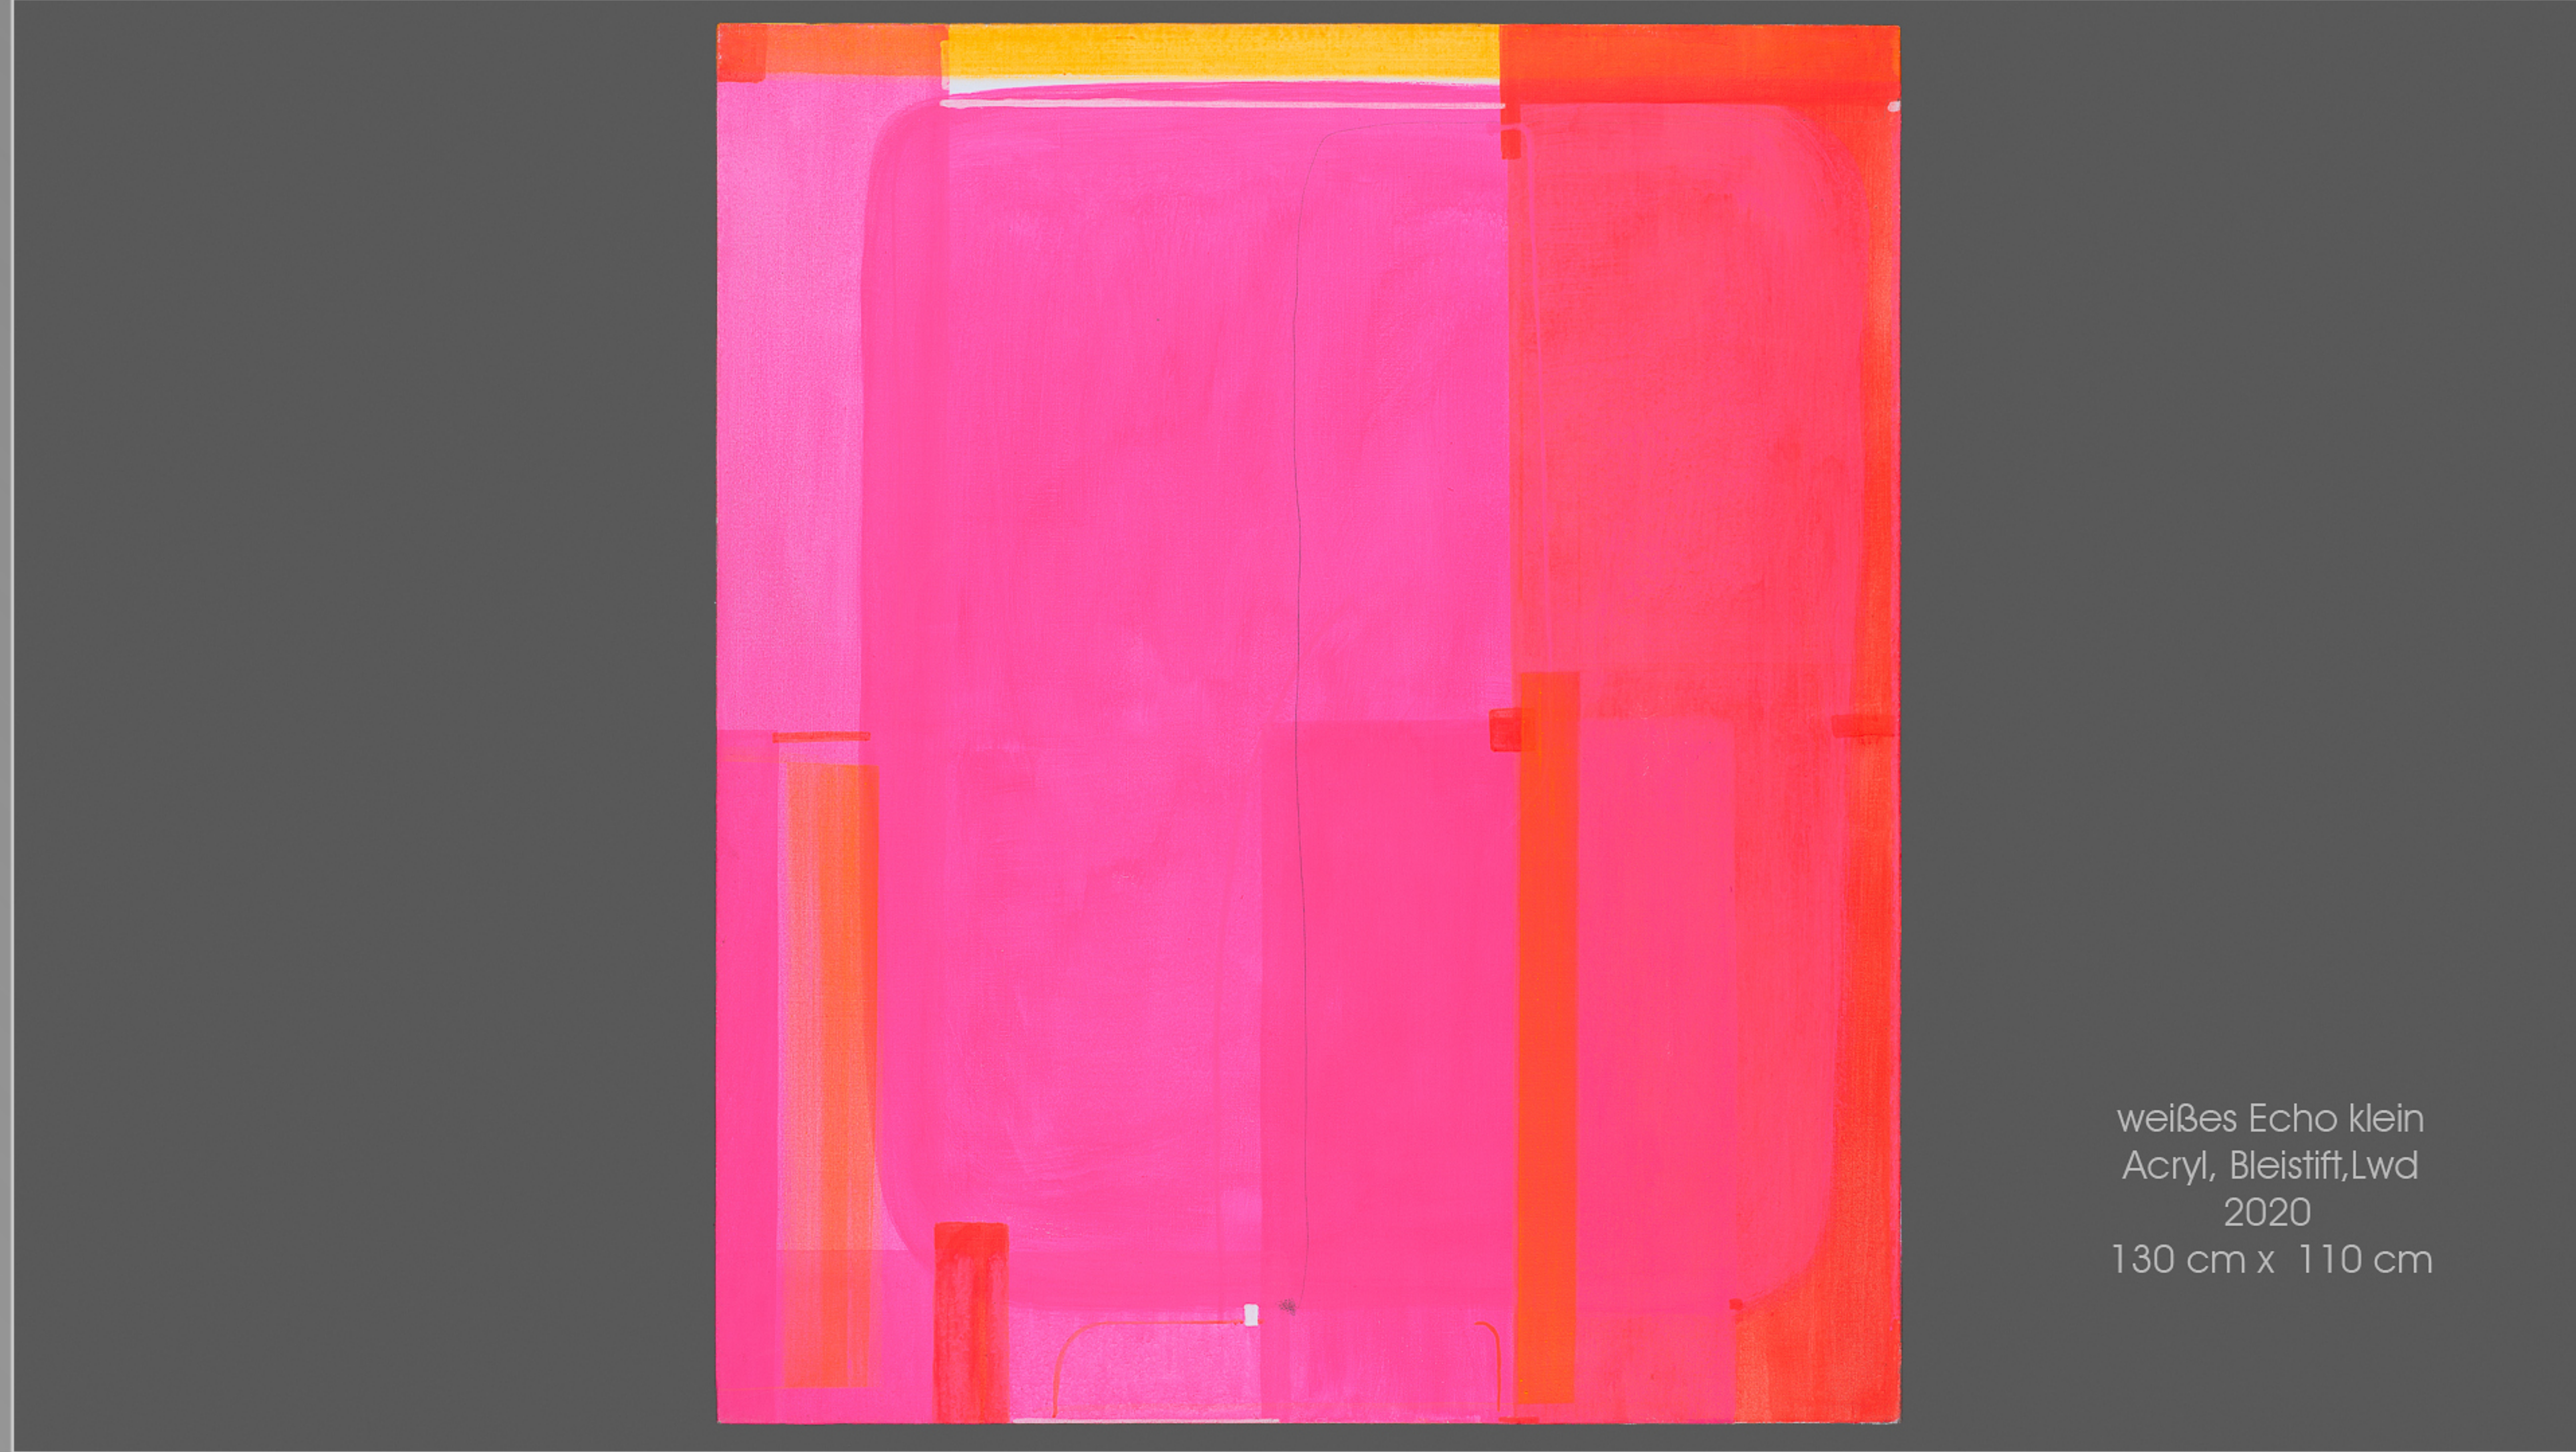

San Francisco
Acryl, Bleistift, Lwd
2011
190 cm x 90 cm

Verneigung vor dem Gelb
Acryl, Öl, Lwd
2009+19
270 cm x 160 cm

weiß durch rot
Acryl, Bleistift, Lwd
2010
20,5 cm x 20 cm

weiß hinter rot I
Acryl, Bleistift, Lwd
2019
20 cm x 20 cm

weißer Raum vor rot I
Acryl, Bleistift, Lwd
2011
190 cm x 80 cm

weißer Raum vor rot II
Acryl, Bleistift, Lwd
2011
190 cm x 80 cm

weißes Echo klein
Acryl, Bleistift, Lwd
2020
130 cm x 110 cm

zwischen dem rot
Acryl, Bleistift, Lwd
2011
190 cm x 40 cm