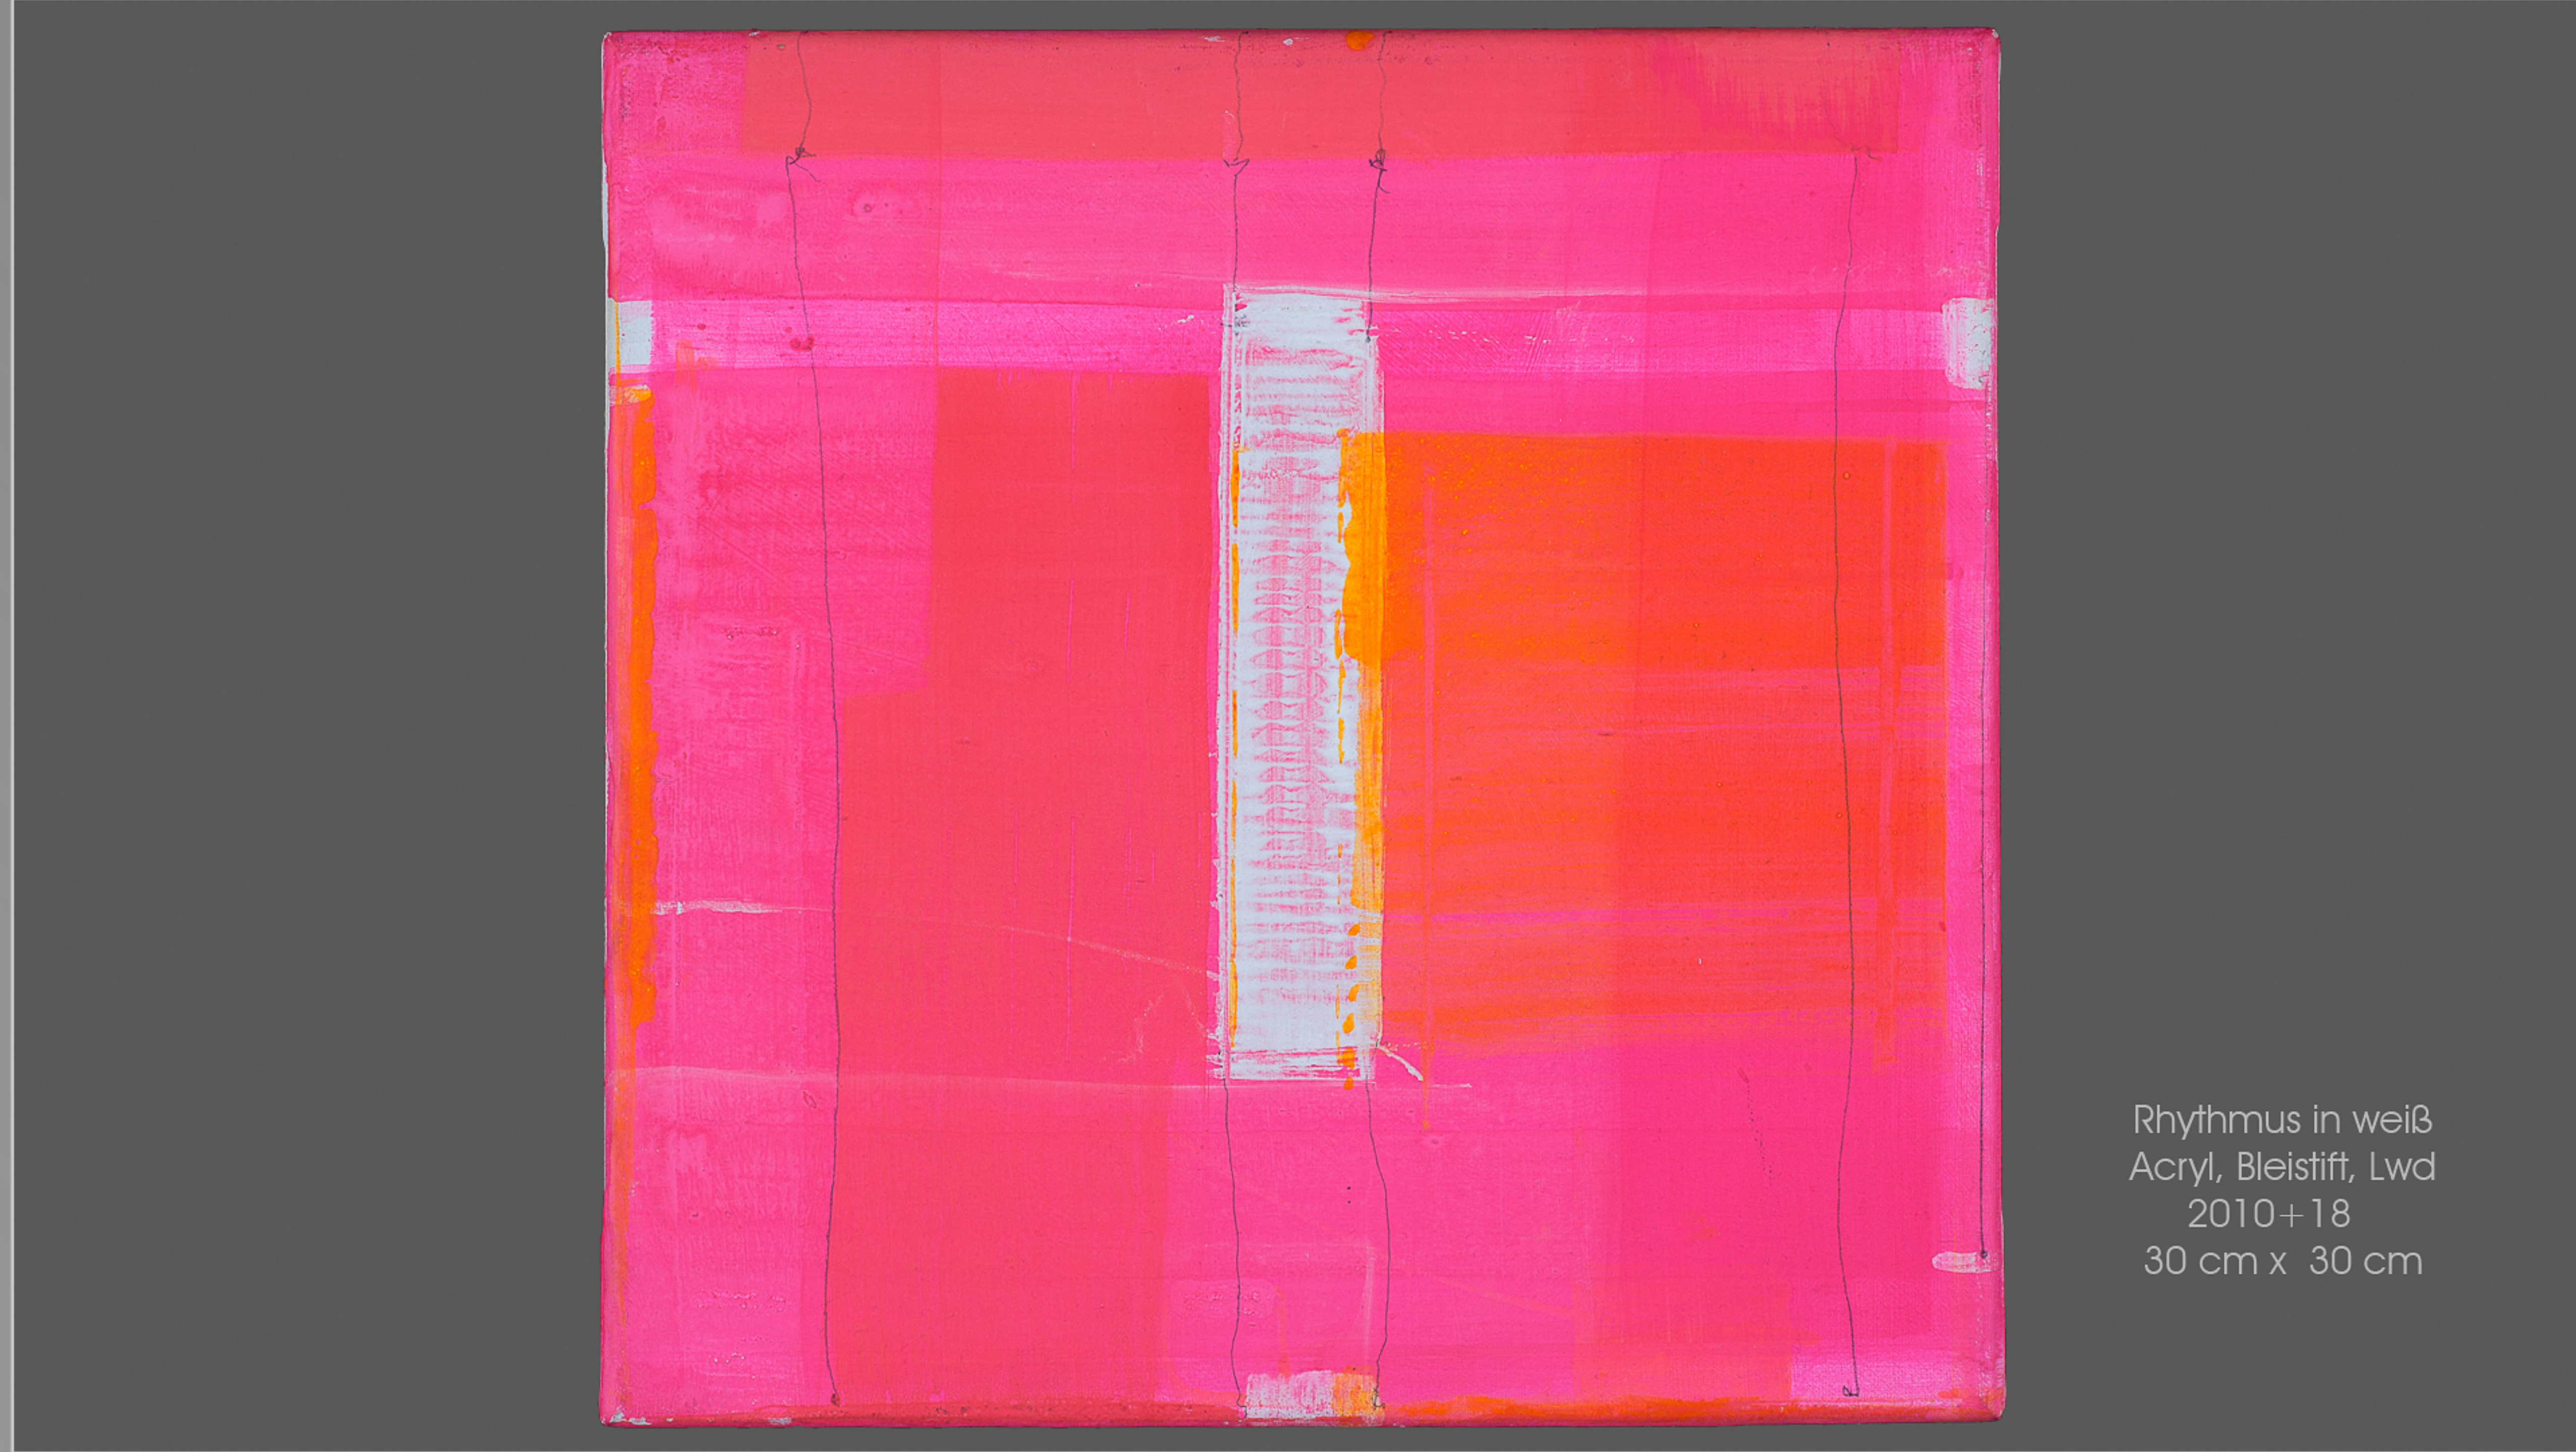

Rhythmus in weiß
Acryl, Bleistift, Lwd
2010+18
30 cm x 30 cm