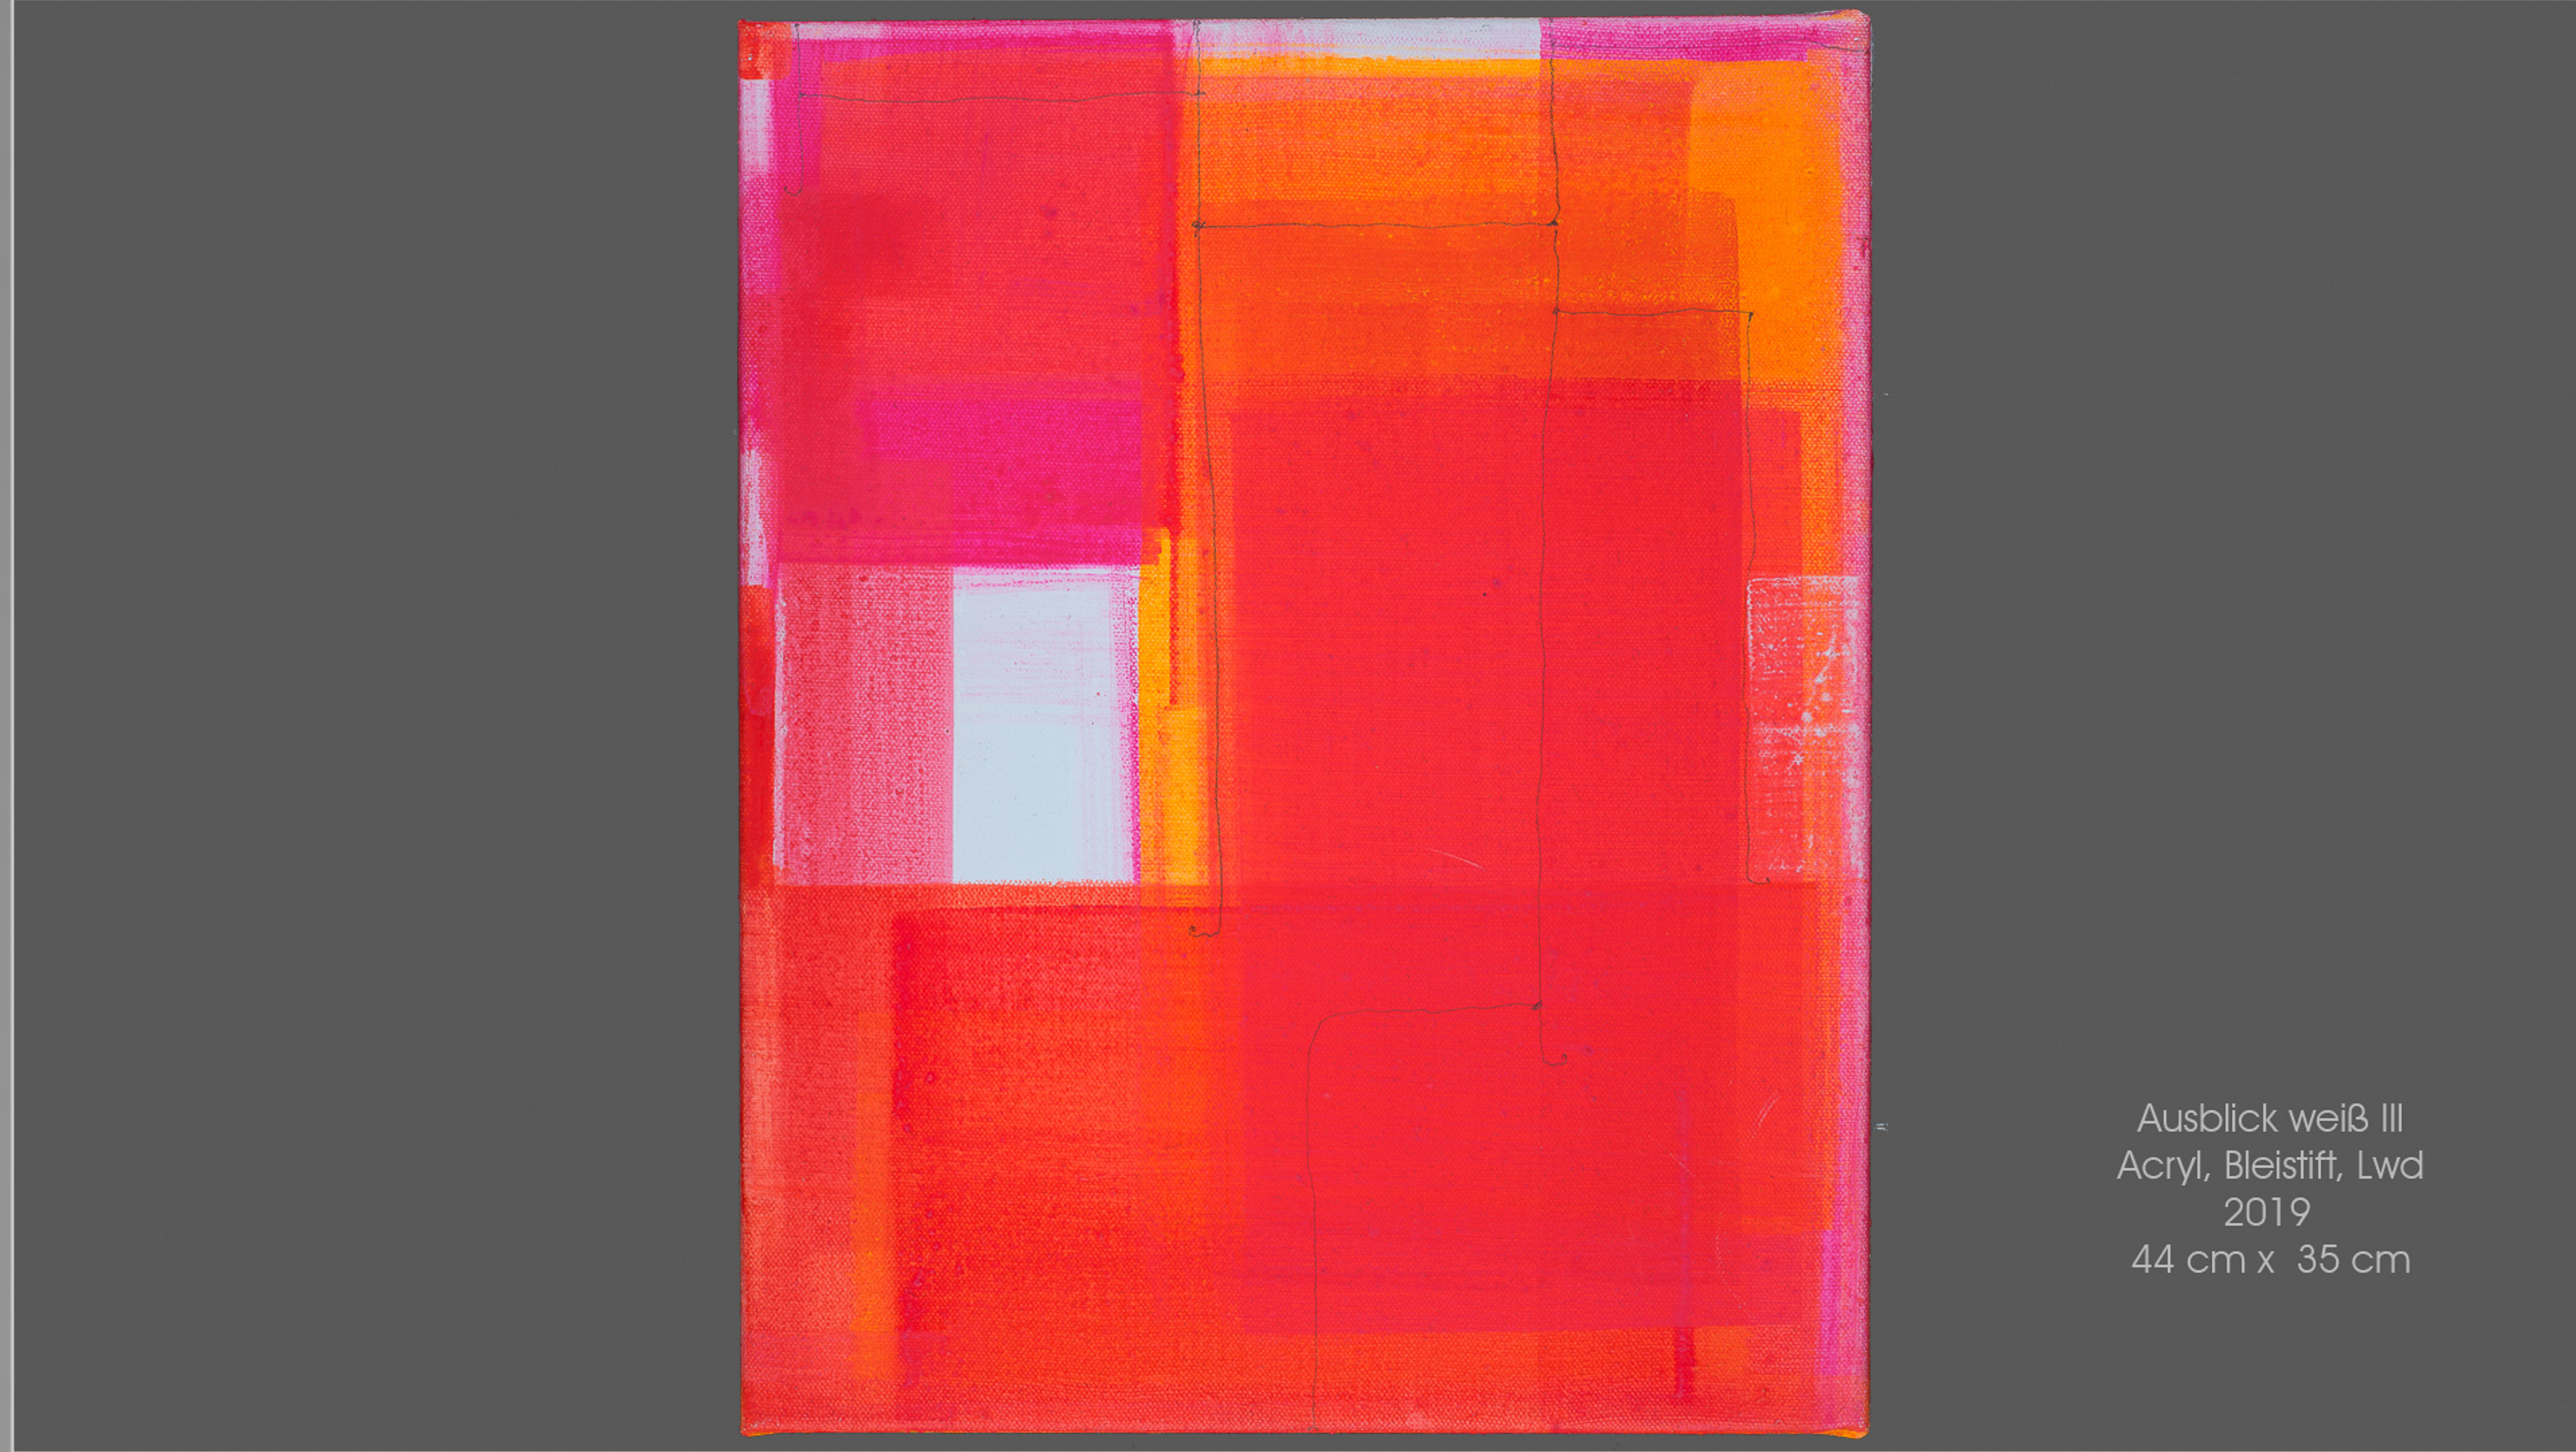

Ausblick weiß III
Acryl, Bleistift, Lwd
2019
44 cm x 35 cm

Decay IV A
Acryl, Bleistift, Lwd
2012
73 cm x 95 cm

doppelter Horizont
Acryl, Bleistift, Lwd
2019
52 cm x 44 cm

Durchblick Gelb II
Acryl, Bleistift, Lwd
2019
30 cm x 44 cm