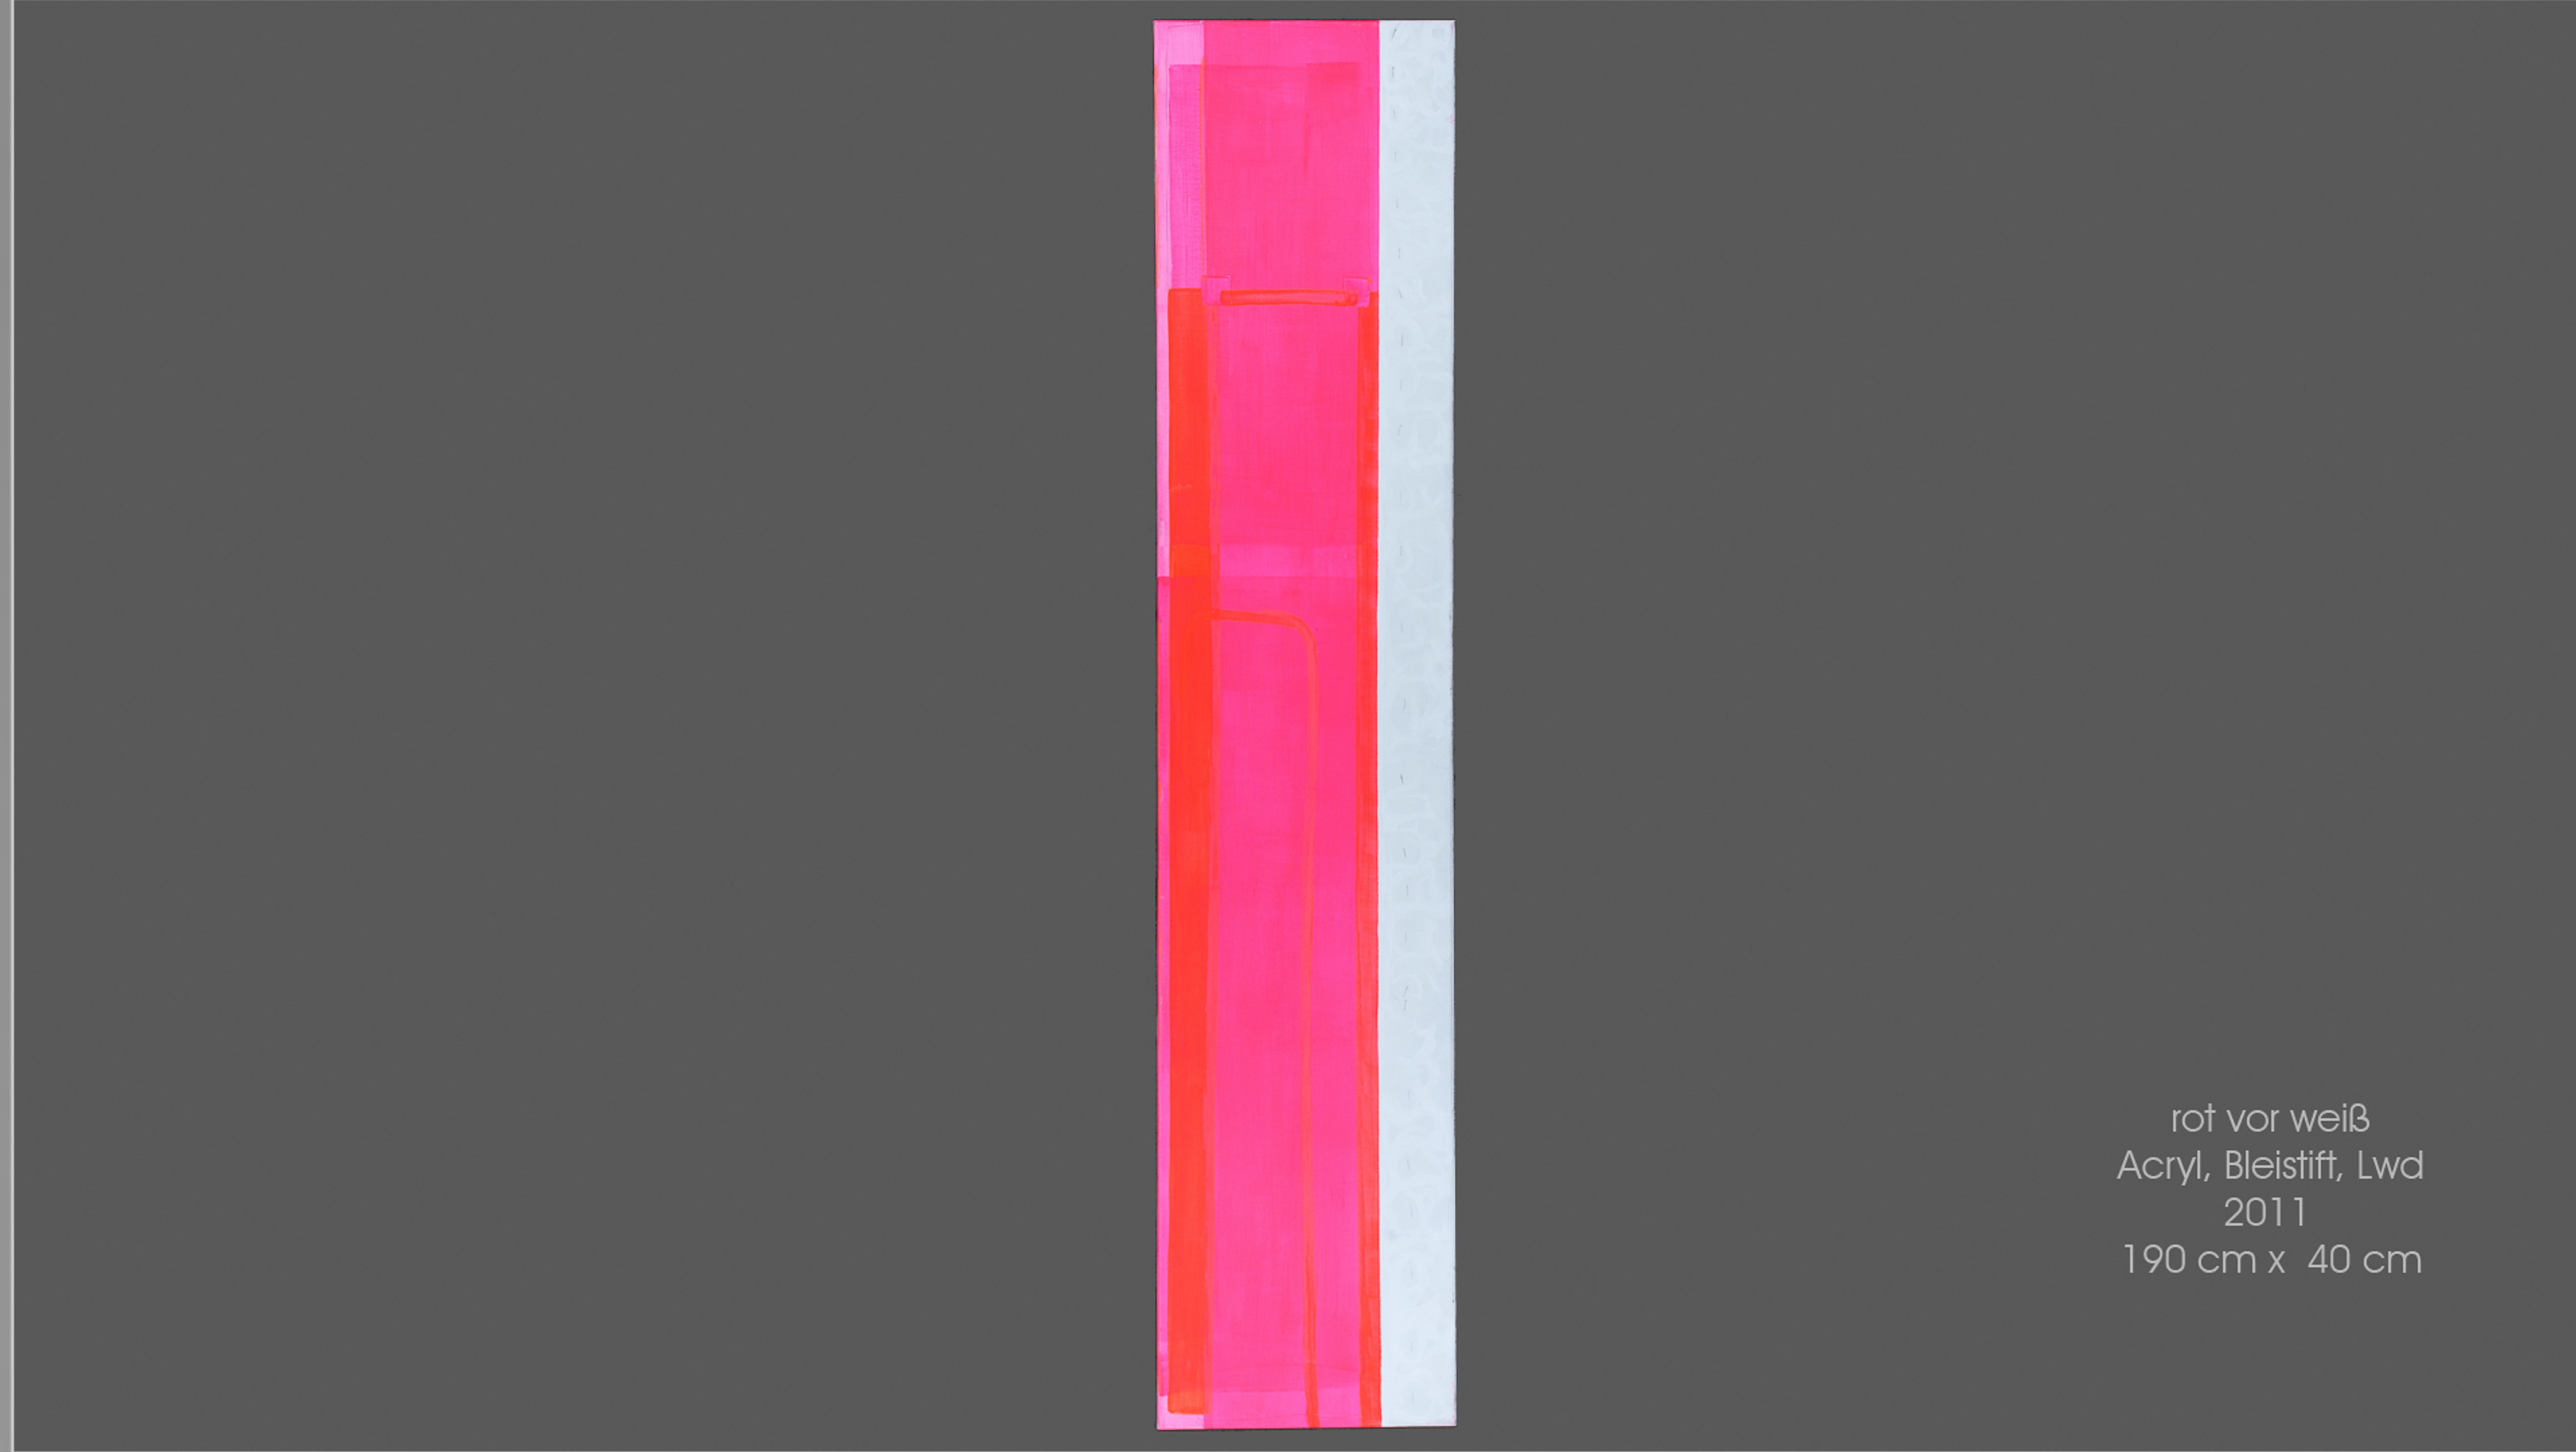

rot vor weiß
Acryl, Bleistift, Lwd
2011
190 cm x 40 cm