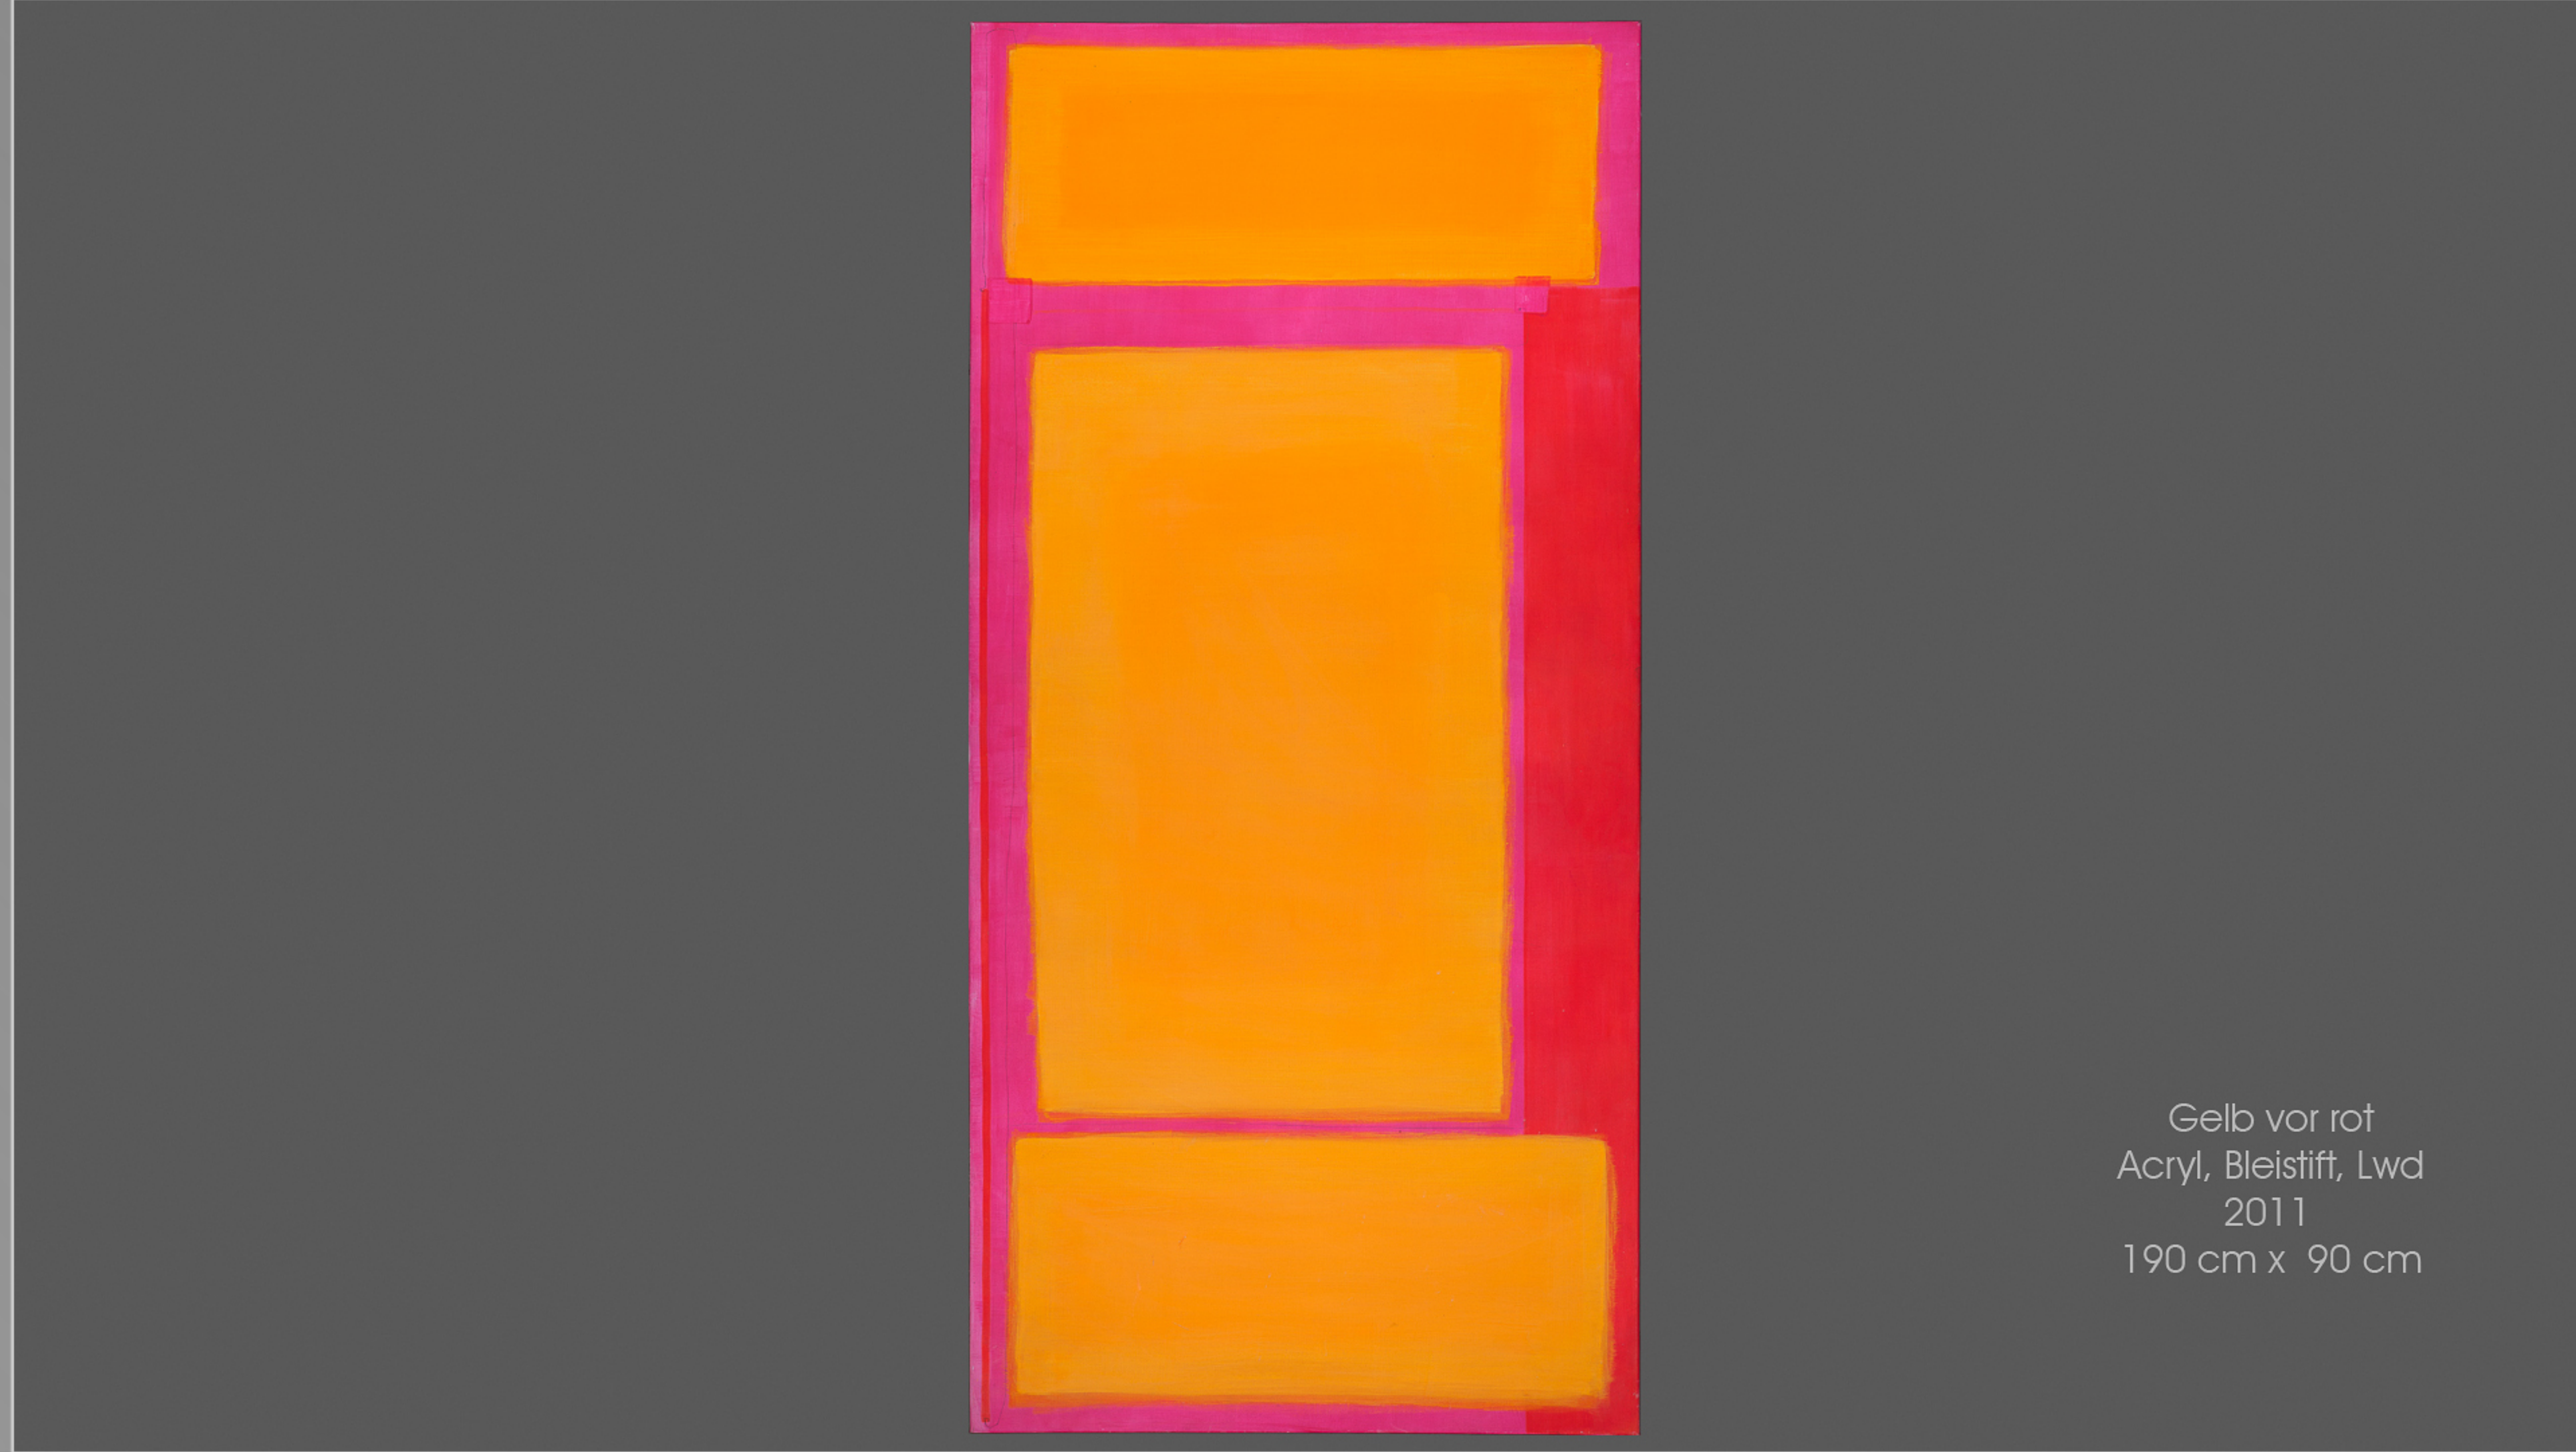

Ausblick weiß III
Acryl, Bleistift, Lwd
2019
44 cm x 35 cm

Decay IV A
Acryl, Bleistift, Lwd
2012
73 cm x 95 cm

doppelter Horizont
Acryl, Bleistift, Lwd
2019
52 cm x 44 cm

Durchblick Gelb II
Acryl, Bleistift, Lwd
2019
30 cm x 44 cm

Gegenüber
Acryl, Bleistift, Lwd
2010+20
130 cm x 110 cm

Gelb vor rot
Acryl, Bleistift, Lwd
2011
190 cm x 90 cm

Große Aufführung
Acryl, Bleistift, Lwd
2019
33 cm x 44 cm

Herauf
Acryl, Papier, Bleistift, Lwd
2010
60 cm x 50 cm