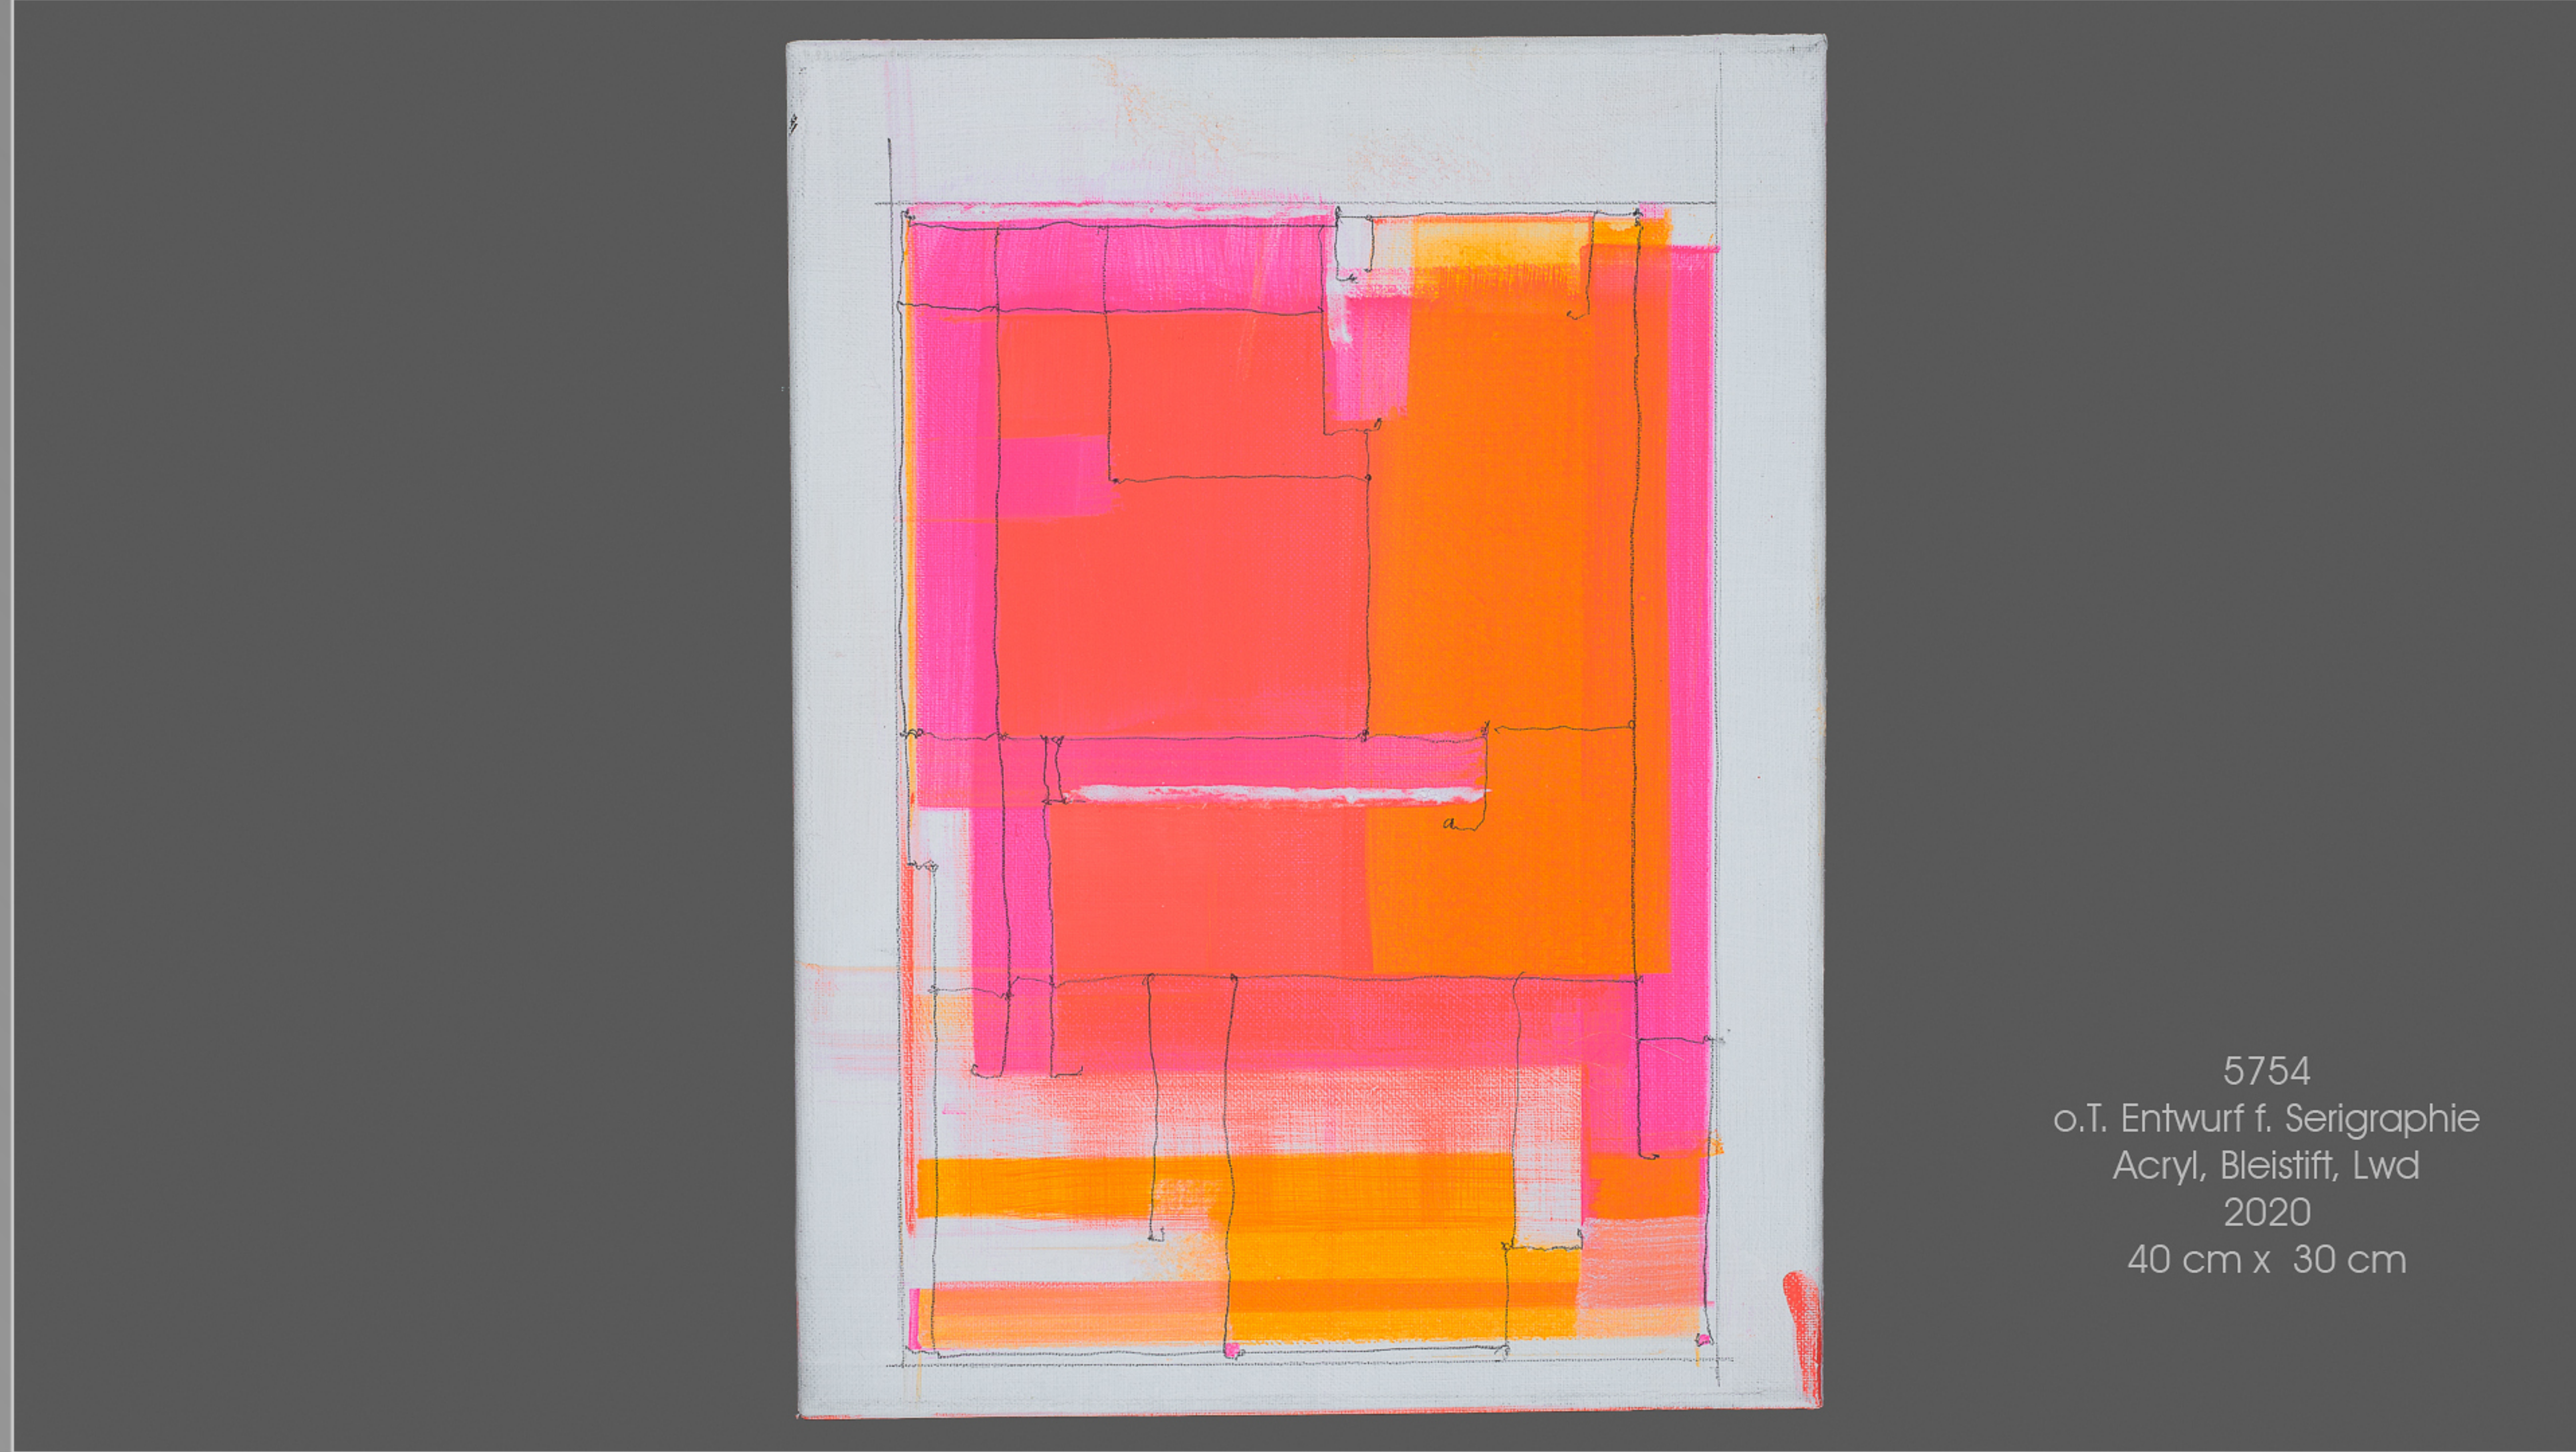

MARIUS D. KETTLER

rot

5750
o.T. Entwurf f. Serigraphie
Acryl, Bleistift, Lwd
2020
44 cm x 33 cm

5751
o.T. Entwurf f. Serigraphie
Acryl, Bleistift, Lwd
2020
44 cm x 33 cm

5752
o.T. Entwurf f. Serigraphie
Acryl, Bleistift, Lwd
2020
44 cm x 33 cm

5753
o.T. Entwurf f. Serigraphie
Acryl, Bleistift, Lwd
2020
40 cm x 30 cm

5754
o.T. Entwurf f. Serigraphie
Acryl, Bleistift, Lwd
2020
40 cm x 30 cm

5758
o.T.
Acryl, Lwd
2010
20 cm x 20,5 cm

Am Gelb vorbei I
Acryl, Bleistift, Lwd
2019
20 cm x 20 cm

Ausblick weiß III
Acryl, Bleistift, Lwd
2019
44 cm x 35 cm

Decay IV A
Acryl, Bleistift, Lwd
2012
73 cm x 95 cm

doppelter Horizont
Acryl, Bleistift, Lwd
2019
52 cm x 44 cm

Durchblick Gelb II
Acryl, Bleistift, Lwd
2019
30 cm x 44 cm

Gegenüber
Acryl, Bleistift, Lwd
2010+20
130 cm x 110 cm

Gelb vor rot
Acryl, Bleistift, Lwd
2011
190 cm x 90 cm

Große Aufführung
Acryl, Bleistift, Lwd
2019
33 cm x 44 cm

Herauf
Acryl, Papier, Bleistift, Lwd
2010
60 cm x 50 cm