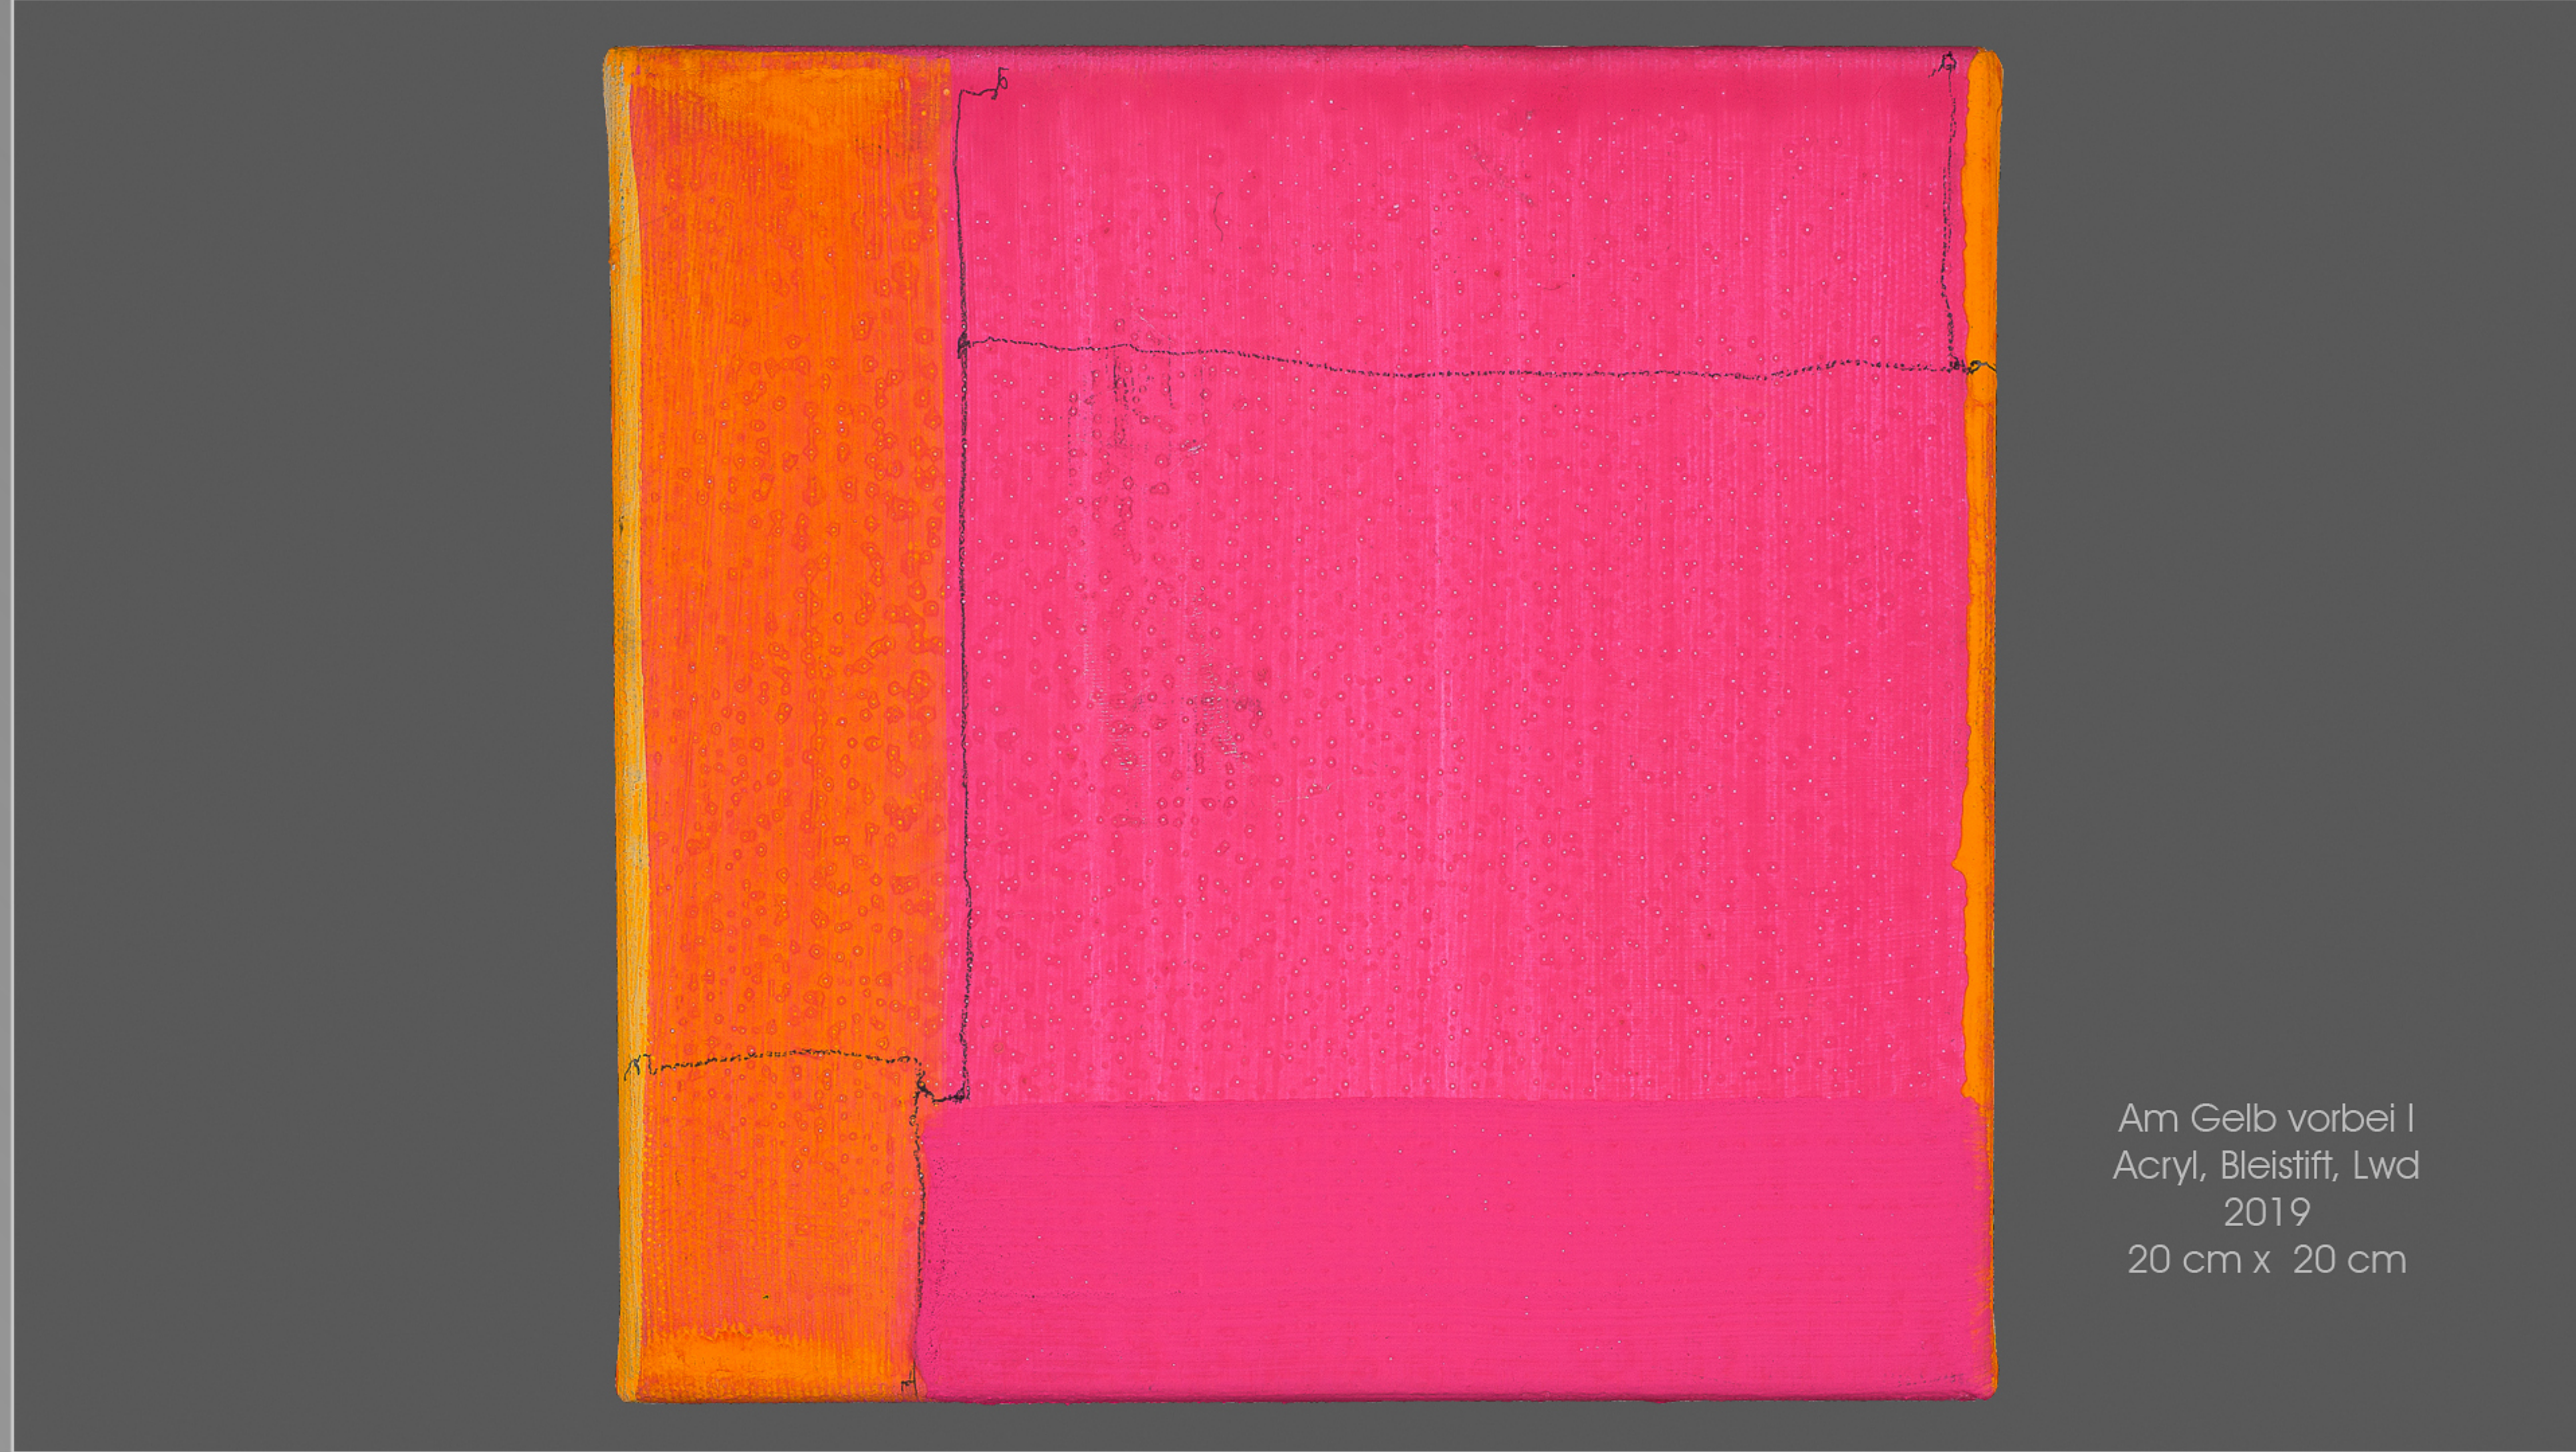

MARIUS D. KETTLER

rot

5750
o.T. Entwurf f. Serigraphie
Acryl, Bleistift, Lwd
2020
44 cm x 33 cm

5751
o.T. Entwurf f. Serigraphie
Acryl, Bleistift, Lwd
2020
44 cm x 33 cm

5752
o.T. Entwurf f. Serigraphie
Acryl, Bleistift, Lwd
2020
44 cm x 33 cm

5753
o.T. Entwurf f. Serigraphie
Acryl, Bleistift, Lwd
2020
40 cm x 30 cm

5754
o.T. Entwurf f. Serigraphie
Acryl, Bleistift, Lwd
2020
40 cm x 30 cm

5758
o.T.
Acryl, Lwd
2010
20 cm x 20,5 cm

Am Gelb vorbei I
Acryl, Bleistift, Lwd
2019
20 cm x 20 cm

Gegenüber
Acryl, Bleistift, Lwd
2010+20
130 cm x 110 cm

Gelb vor rot
Acryl, Bleistift, Lwd
2011
190 cm x 90 cm

Große Aufführung
Acryl, Bleistift, Lwd
2019
33 cm x 44 cm

Herauf
Acryl, Papier, Bleistift, Lwd
2010
60 cm x 50 cm