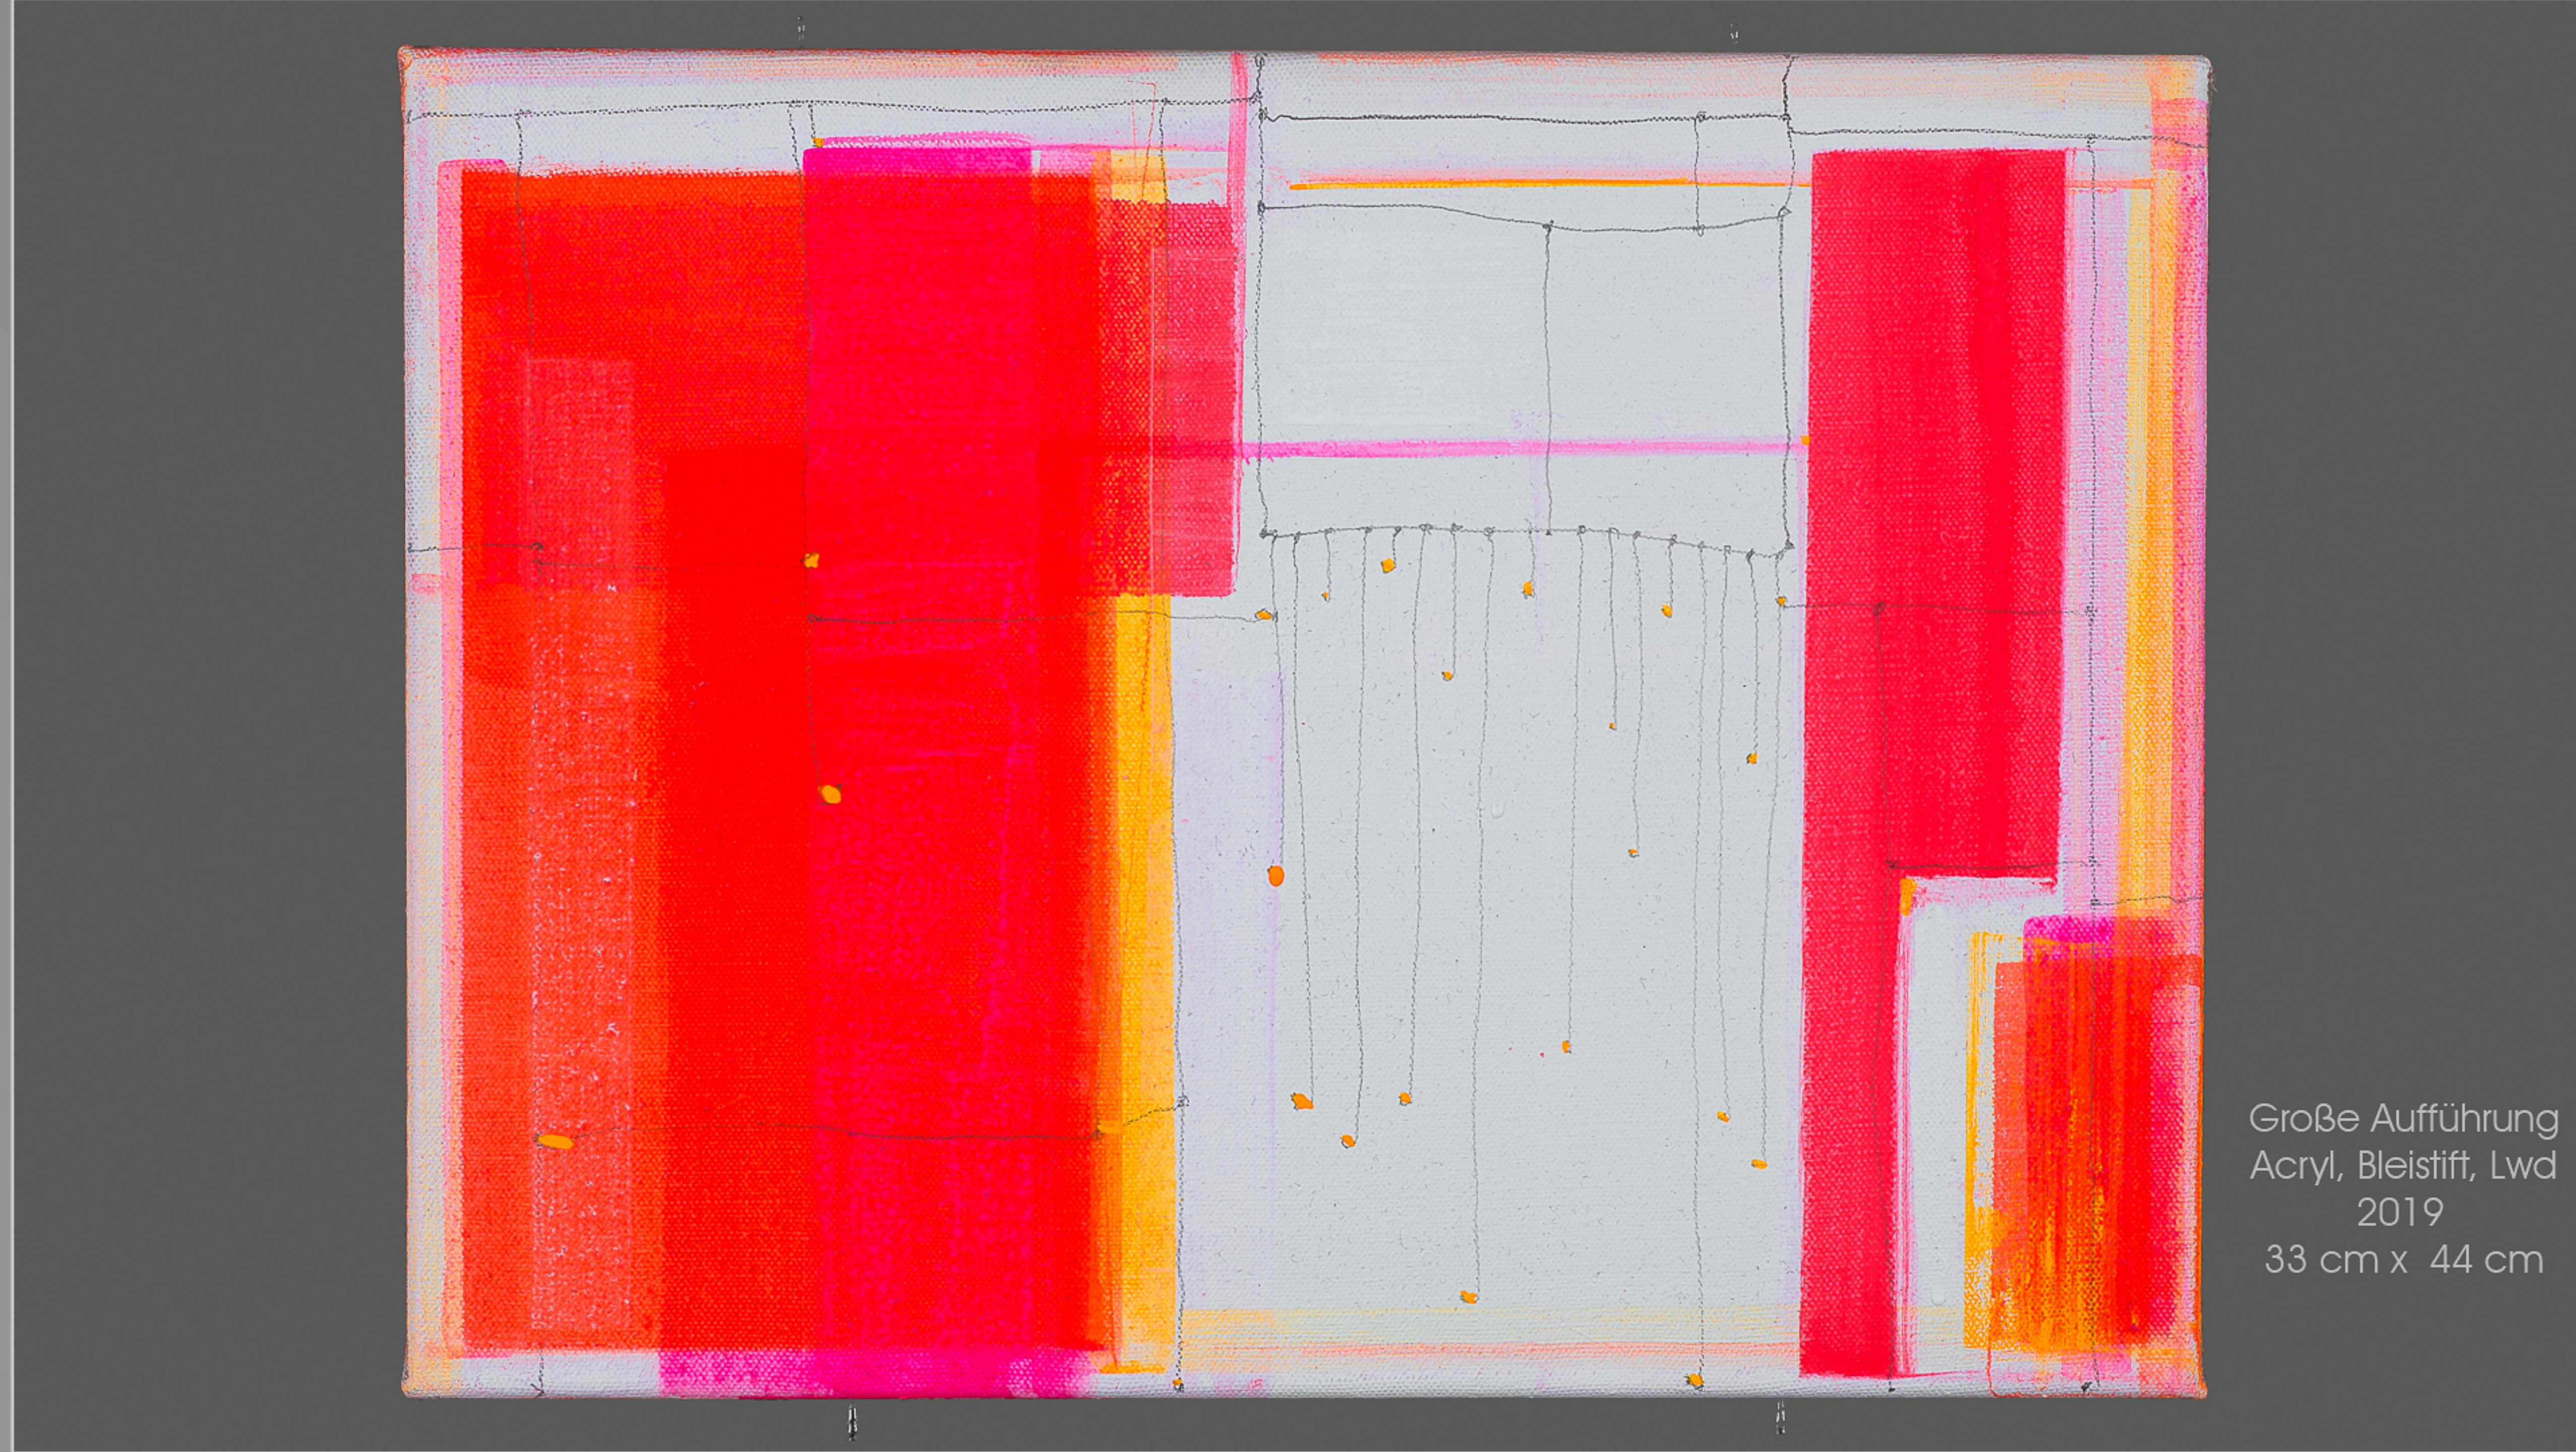

MARIUS D. KETTLER

rot

5750
o.T. Entwurf f. Serigraphie
Acryl, Bleistift, Lwd
2020
44 cm x 33 cm

5751
o.T. Entwurf f. Serigraphie
Acryl, Bleistift, Lwd
2020
44 cm x 33 cm

5752
o.T. Entwurf f. Serigraphie
Acryl, Bleistift, Lwd
2020
44 cm x 33 cm

5753
o.T. Entwurf f. Serigraphie
Acryl, Bleistift, Lwd
2020
40 cm x 30 cm

5754
o.T. Entwurf f. Serigraphie
Acryl, Bleistift, Lwd
2020
40 cm x 30 cm

5758
o.T.
Acryl, Lwd
2010
20 cm x 20,5 cm

Am Gelb vorbei I
Acryl, Bleistift, Lwd
2019
20 cm x 20 cm

Ausblick weiß III
Acryl, Bleistift, Lwd
2019
44 cm x 35 cm

Decay IV A
Acryl, Bleistift, Lwd
2012
73 cm x 95 cm

doppelter Horizont
Acryl, Bleistift, Lwd
2019
52 cm x 44 cm

Durchblick Gelb II
Acryl, Bleistift, Lwd
2019
30 cm x 44 cm

Gegenüber
Acryl, Bleistift, Lwd
2010+20
130 cm x 110 cm

Gelb vor rot
Acryl, Bleistift, Lwd
2011
190 cm x 90 cm

Große Aufführung
Acryl, Bleistift, Lwd
2019
33 cm x 44 cm

Herauf
Acryl, Papier, Bleistift, Lwd
2010
60 cm x 50 cm