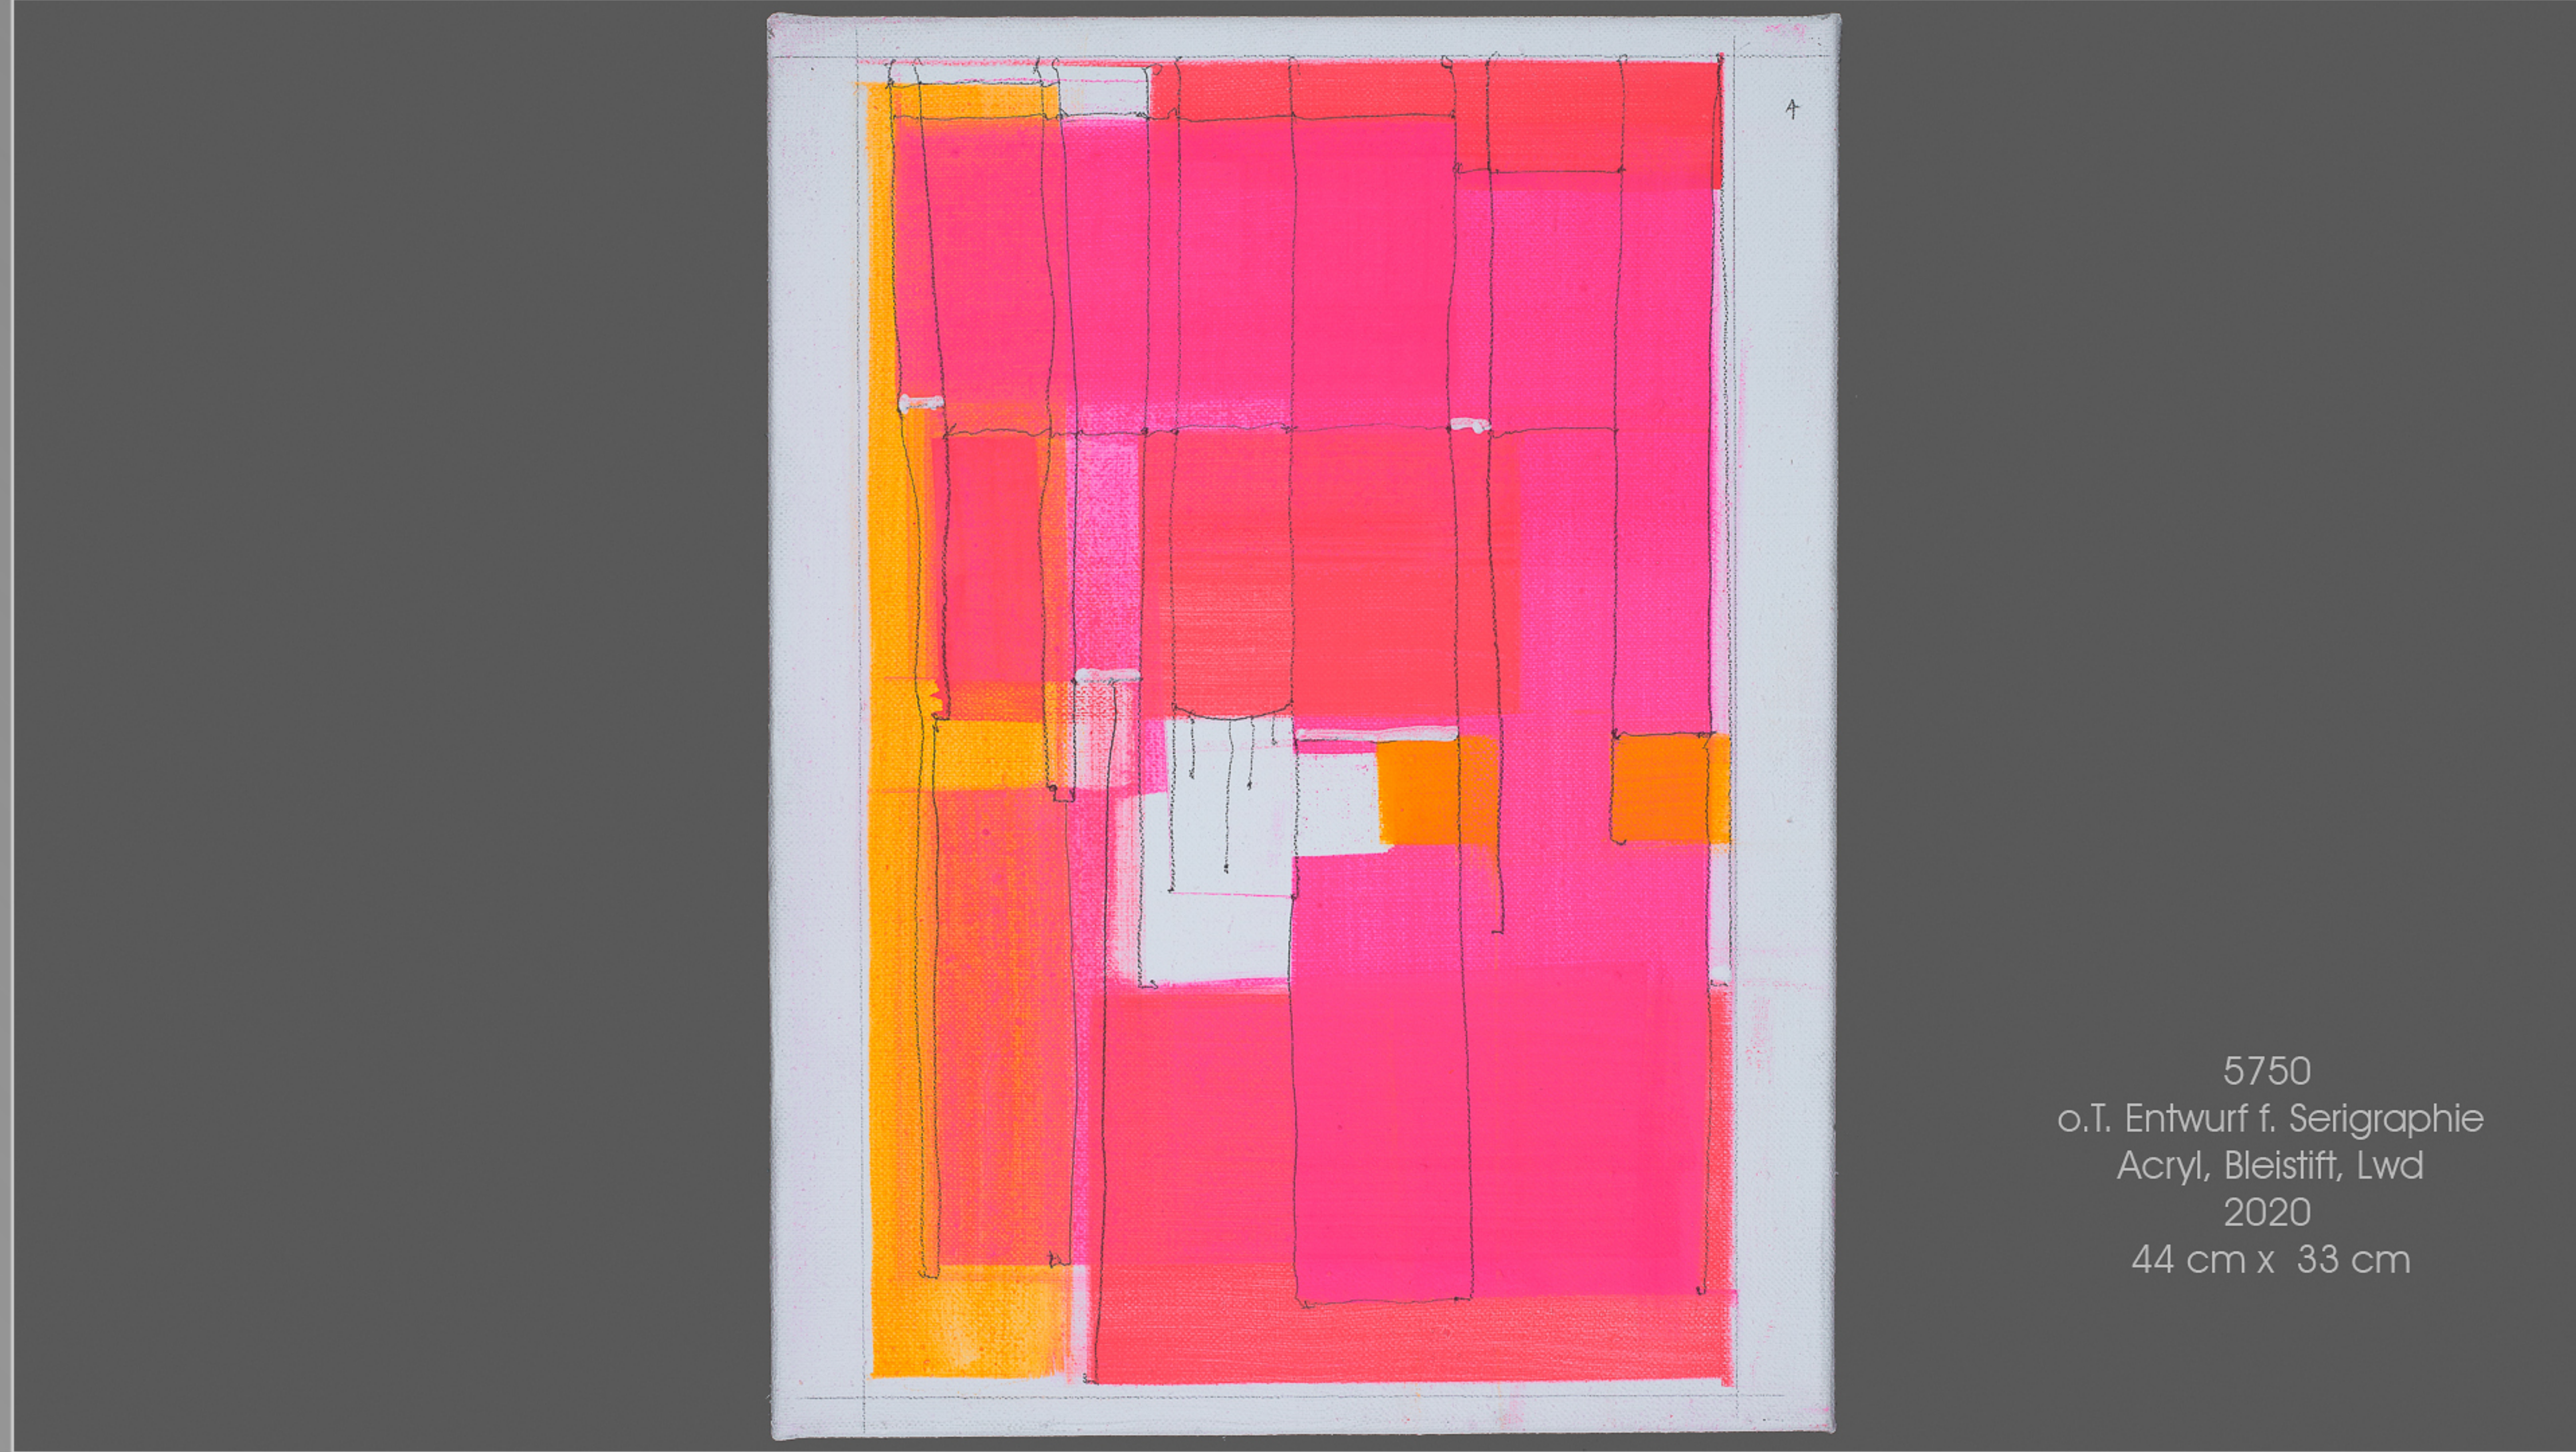

MARIUS D. KETTLER

rot

5750
o.T. Entwurf f. Serigraphie
Acryl, Bleistift, Lwd
2020
44 cm x 33 cm

5751
o.T. Entwurf f. Serigraphie
Acryl, Bleistift, Lwd
2020
44 cm x 33 cm

5752
o.T. Entwurf f. Serigraphie
Acryl, Bleistift, Lwd
2020
44 cm x 33 cm

5753
o.T. Entwurf f. Serigraphie
Acryl, Bleistift, Lwd
2020
40 cm x 30 cm

5754
o.T. Entwurf f. Serigraphie
Acryl, Bleistift, Lwd
2020
40 cm x 30 cm

5758
o.T.
Acryl, Lwd
2010
20 cm x 20,5 cm

Am Gelb vorbei I
Acryl, Bleistift, Lwd
2019
20 cm x 20 cm

Ausblick weiß III
Acryl, Bleistift, Lwd
2019
44 cm x 35 cm

Decay IV A
Acryl, Bleistift, Lwd
2012
73 cm x 95 cm

doppelter Horizont
Acryl, Bleistift, Lwd
2019
52 cm x 44 cm

Durchblick Gelb II
Acryl, Bleistift, Lwd
2019
30 cm x 44 cm

Gegenüber
Acryl, Bleistift, Lwd
2010+20
130 cm x 110 cm

Gelb vor rot
Acryl, Bleistift, Lwd
2011
190 cm x 90 cm

Große Aufführung
Acryl, Bleistift, Lwd
2019
33 cm x 44 cm

Herauf
Acryl, Papier, Bleistift, Lwd
2010
60 cm x 50 cm