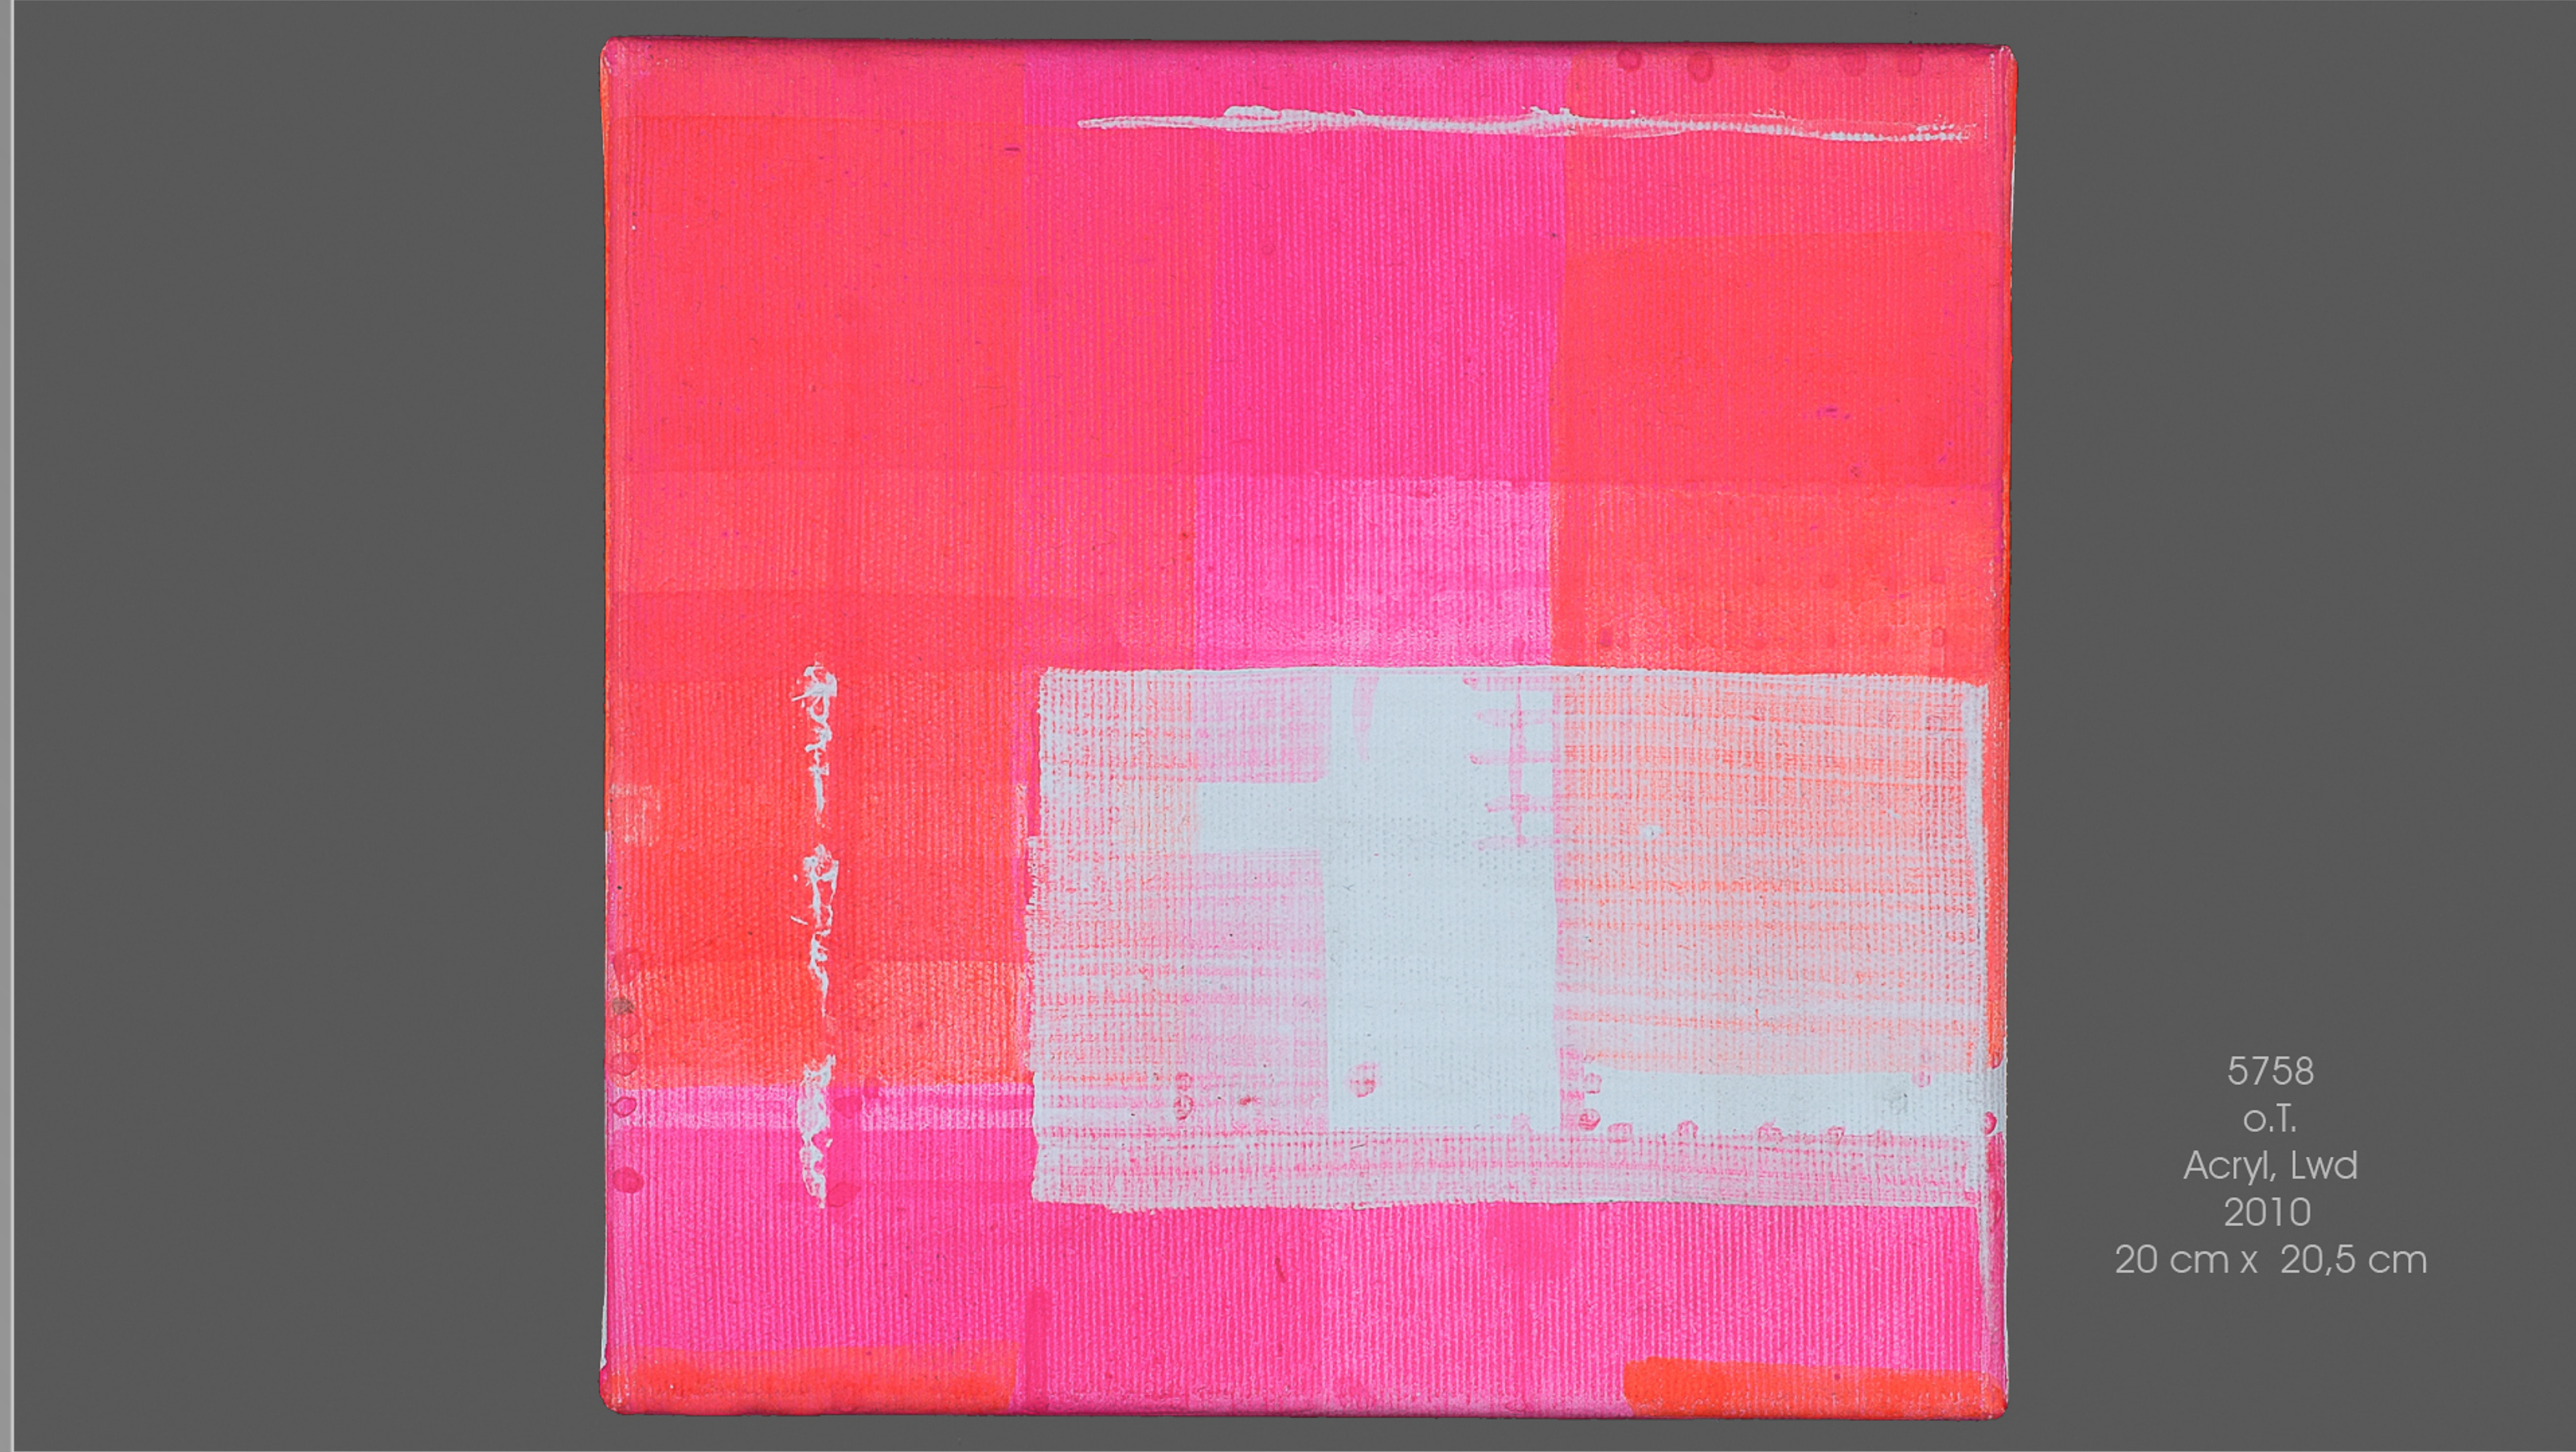

MARIUS D. KETTLER

rot

5750
o.T. Entwurf f. Serigraphie
Acryl, Bleistift, Lwd
2020
44 cm x 33 cm

5751
o.T. Entwurf f. Serigraphie
Acryl, Bleistift, Lwd
2020
44 cm x 33 cm

5752
o.T. Entwurf f. Serigraphie
Acryl, Bleistift, Lwd
2020
44 cm x 33 cm

5753
o.T. Entwurf f. Serigraphie
Acryl, Bleistift, Lwd
2020
40 cm x 30 cm

5754
o.T. Entwurf f. Serigraphie
Acryl, Bleistift, Lwd
2020
40 cm x 30 cm

5758
o.T.
Acryl, Lwd
2010
20 cm x 20,5 cm

Am Gelb vorbei I
Acryl, Bleistift, Lwd
2019
20 cm x 20 cm

Ausblick weiß III
Acryl, Bleistift, Lwd
2019
44 cm x 35 cm

Decay IV A
Acryl, Bleistift, Lwd
2012
73 cm x 95 cm

doppelter Horizont
Acryl, Bleistift, Lwd
2019
52 cm x 44 cm

Durchblick Gelb II
Acryl, Bleistift, Lwd
2019
30 cm x 44 cm

Gegenüber
Acryl, Bleistift, Lwd
2010+20
130 cm x 110 cm

Gelb vor rot
Acryl, Bleistift, Lwd
2011
190 cm x 90 cm

Große Aufführung
Acryl, Bleistift, Lwd
2019
33 cm x 44 cm

Herauf
Acryl, Papier, Bleistift, Lwd
2010
60 cm x 50 cm