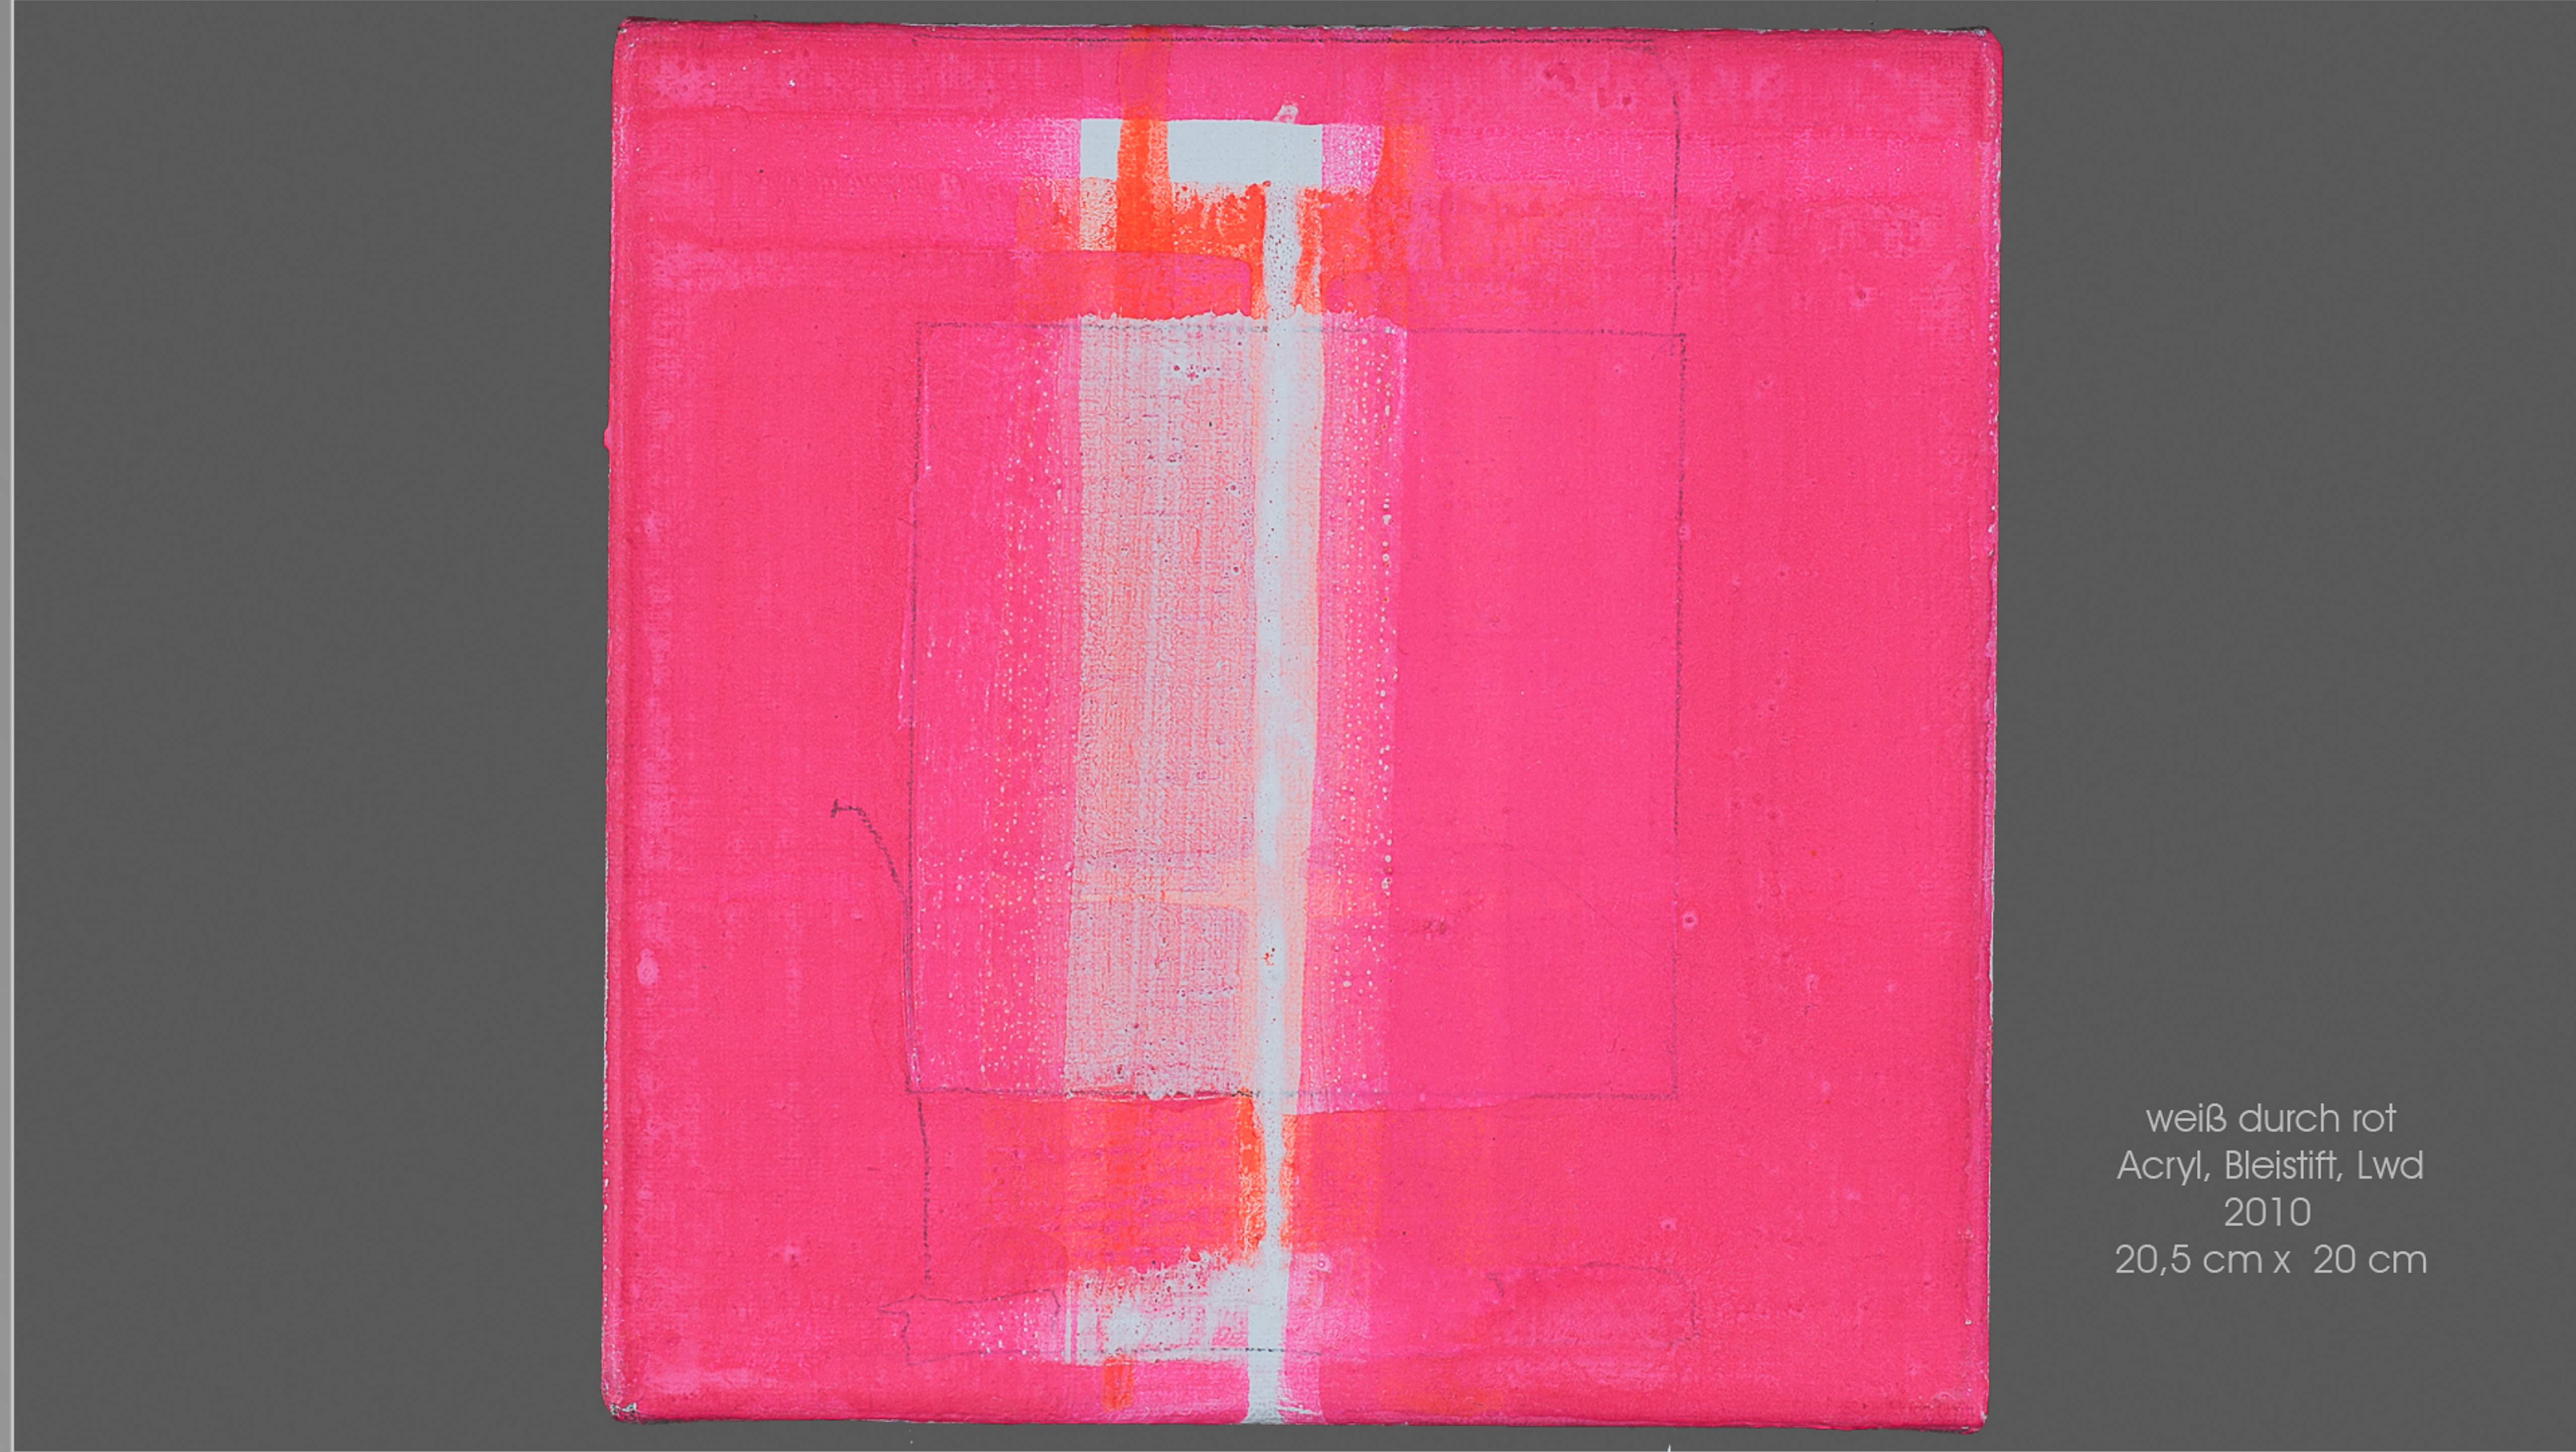

Verneigung vor dem Gelb
Acryl, Öl, Lwd
2009+19
270 cm x 160 cm

weiß durch rot
Acryl, Bleistift, Lwd
2010
20,5 cm x 20 cm