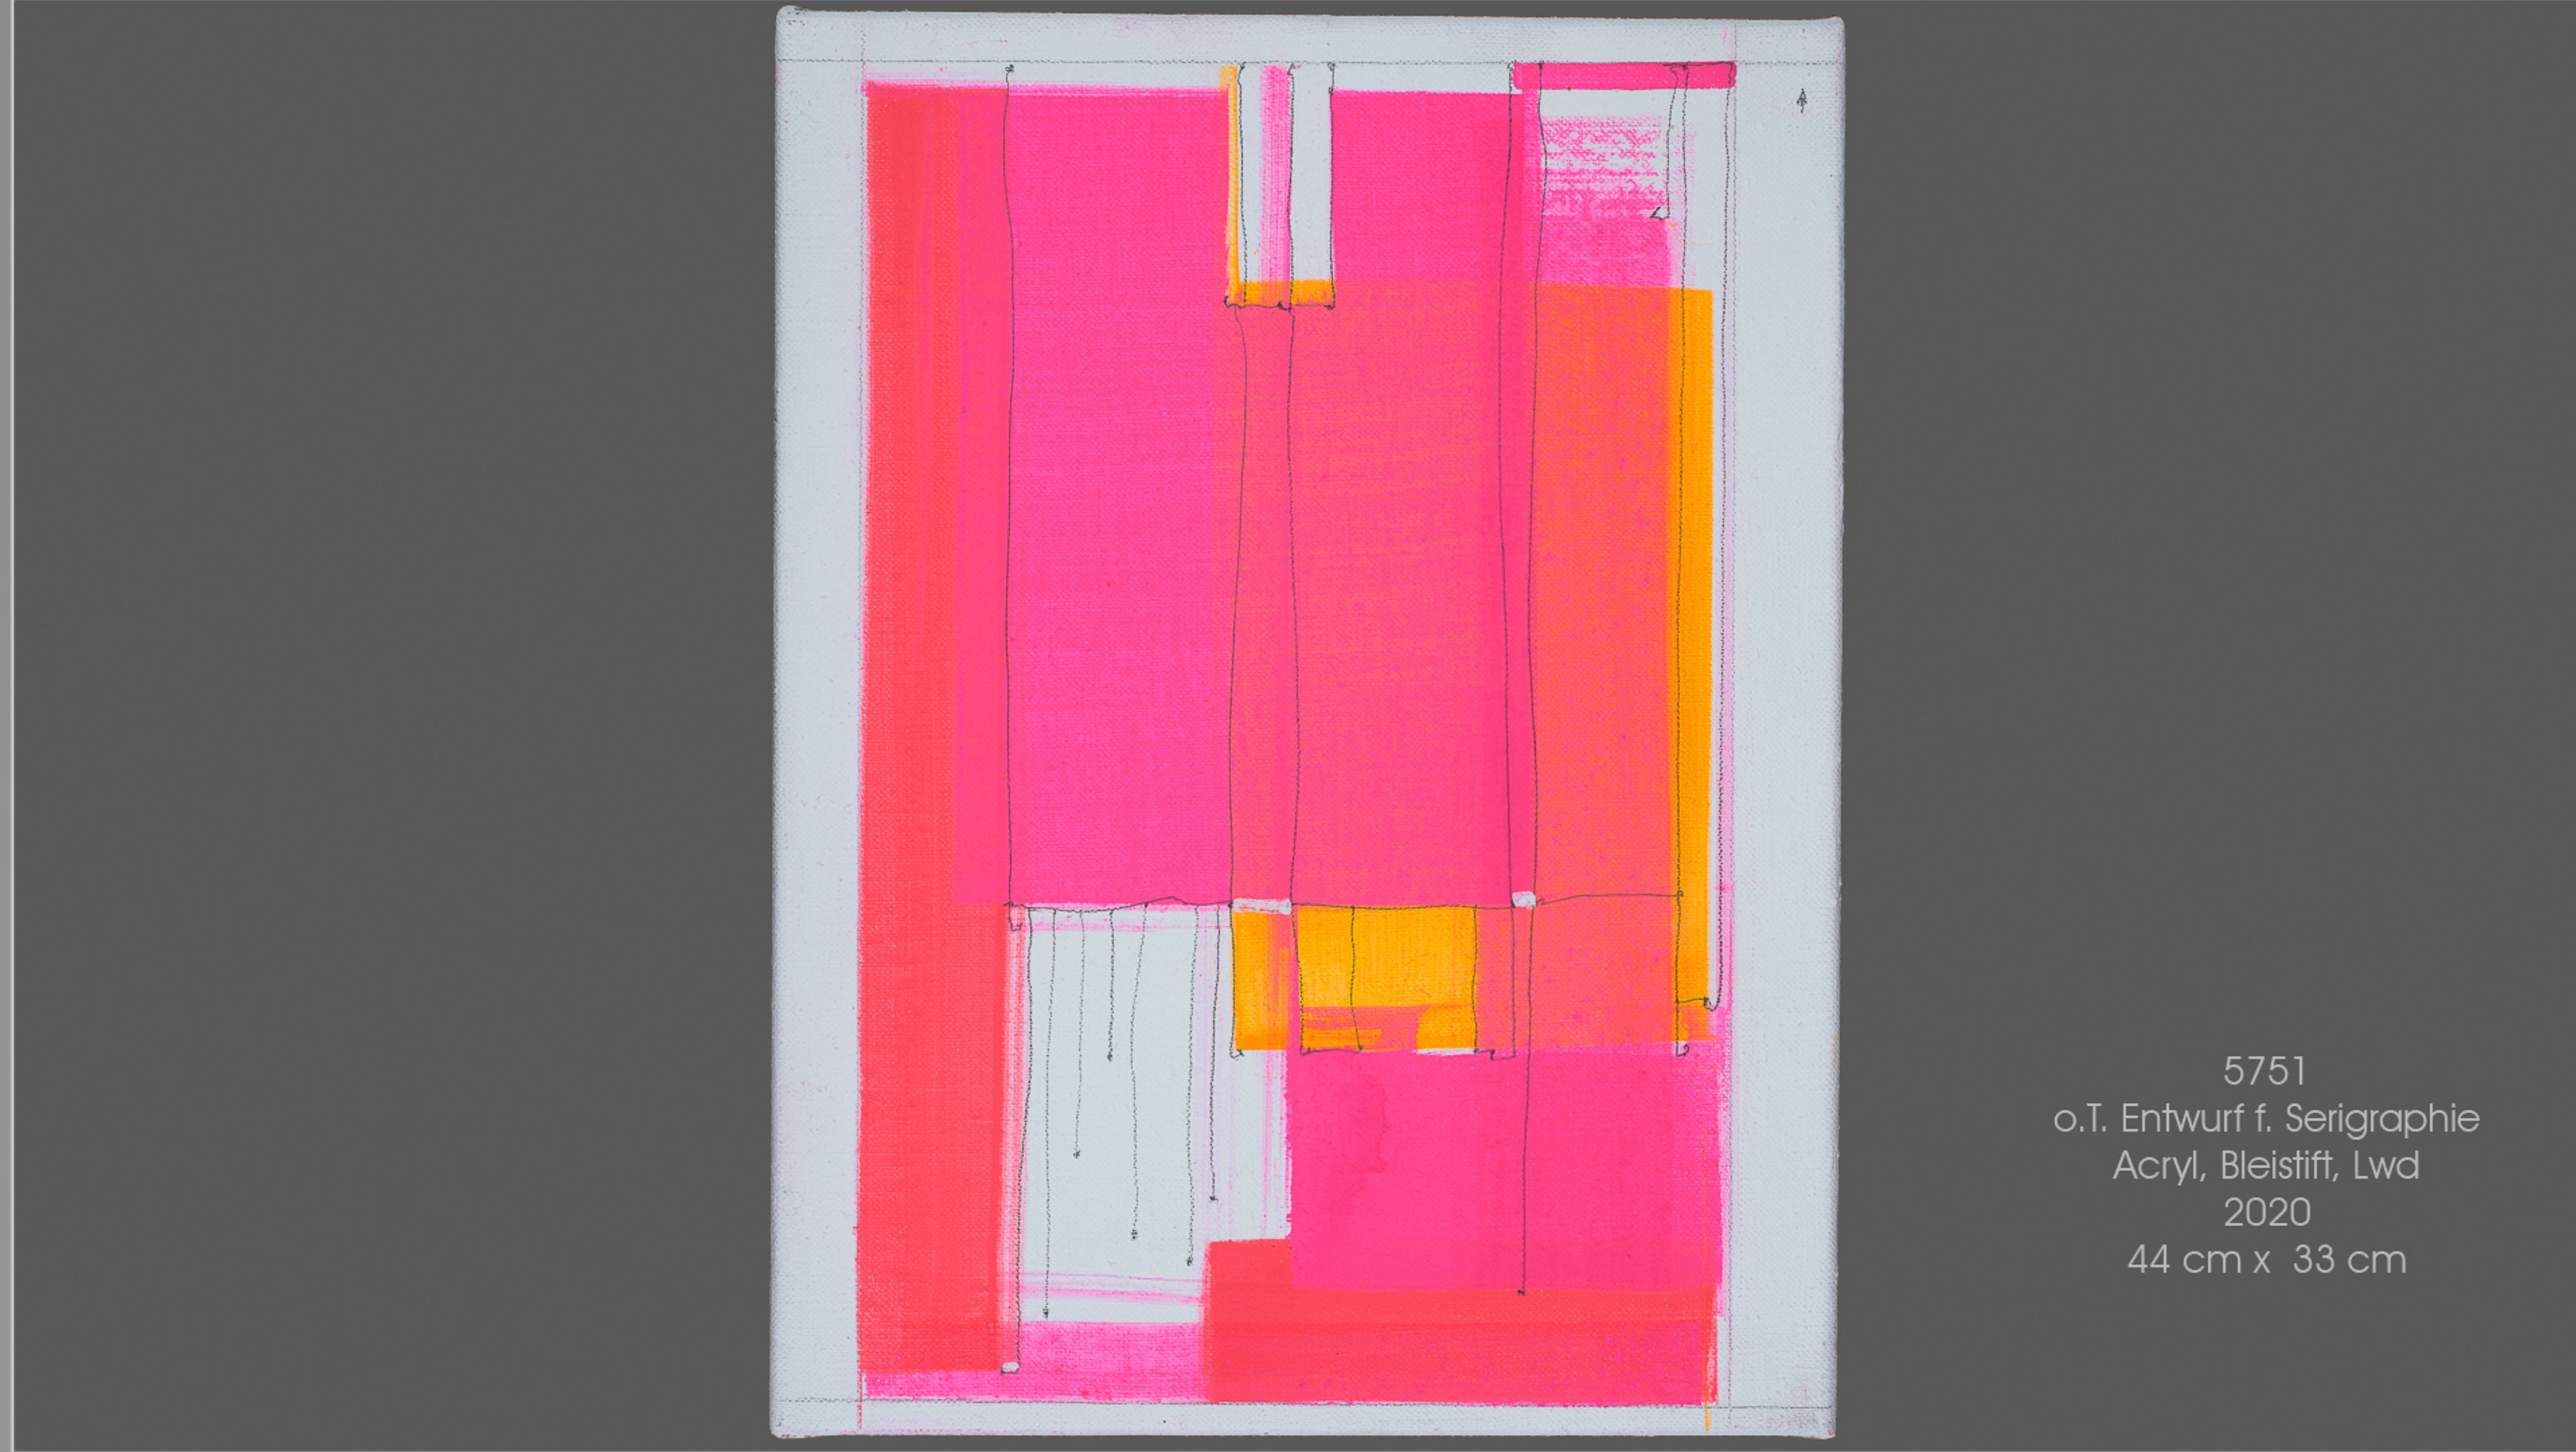

MARIUS D. KETTLER

rot

5750
o.T. Entwurf f. Serigraphie
Acryl, Bleistift, Lwd
2020
44 cm x 33 cm

5751
o.T. Entwurf f. Serigraphie
Acryl, Bleistift, Lwd
2020
44 cm x 33 cm

5752
o.T. Entwurf f. Serigraphie
Acryl, Bleistift, Lwd
2020
44 cm x 33 cm

5753
o.T. Entwurf f. Serigraphie
Acryl, Bleistift, Lwd
2020
40 cm x 30 cm

5754
o.T. Entwurf f. Serigraphie
Acryl, Bleistift, Lwd
2020
40 cm x 30 cm

5758
o.T.
Acryl, Lwd
2010
20 cm x 20,5 cm

Am Gelb vorbei I
Acryl, Bleistift, Lwd
2019
20 cm x 20 cm

Ausblick weiß III
Acryl, Bleistift, Lwd
2019
44 cm x 35 cm

Decay IV A
Acryl, Bleistift, Lwd
2012
73 cm x 95 cm

doppelter Horizont
Acryl, Bleistift, Lwd
2019
52 cm x 44 cm

Durchblick Gelb II
Acryl, Bleistift, Lwd
2019
30 cm x 44 cm

Gegenüber
Acryl, Bleistift, Lwd
2010+20
130 cm x 110 cm

Gelb vor rot
Acryl, Bleistift, Lwd
2011
190 cm x 90 cm

Große Aufführung
Acryl, Bleistift, Lwd
2019
33 cm x 44 cm

Herauf
Acryl, Papier, Bleistift, Lwd
2010
60 cm x 50 cm