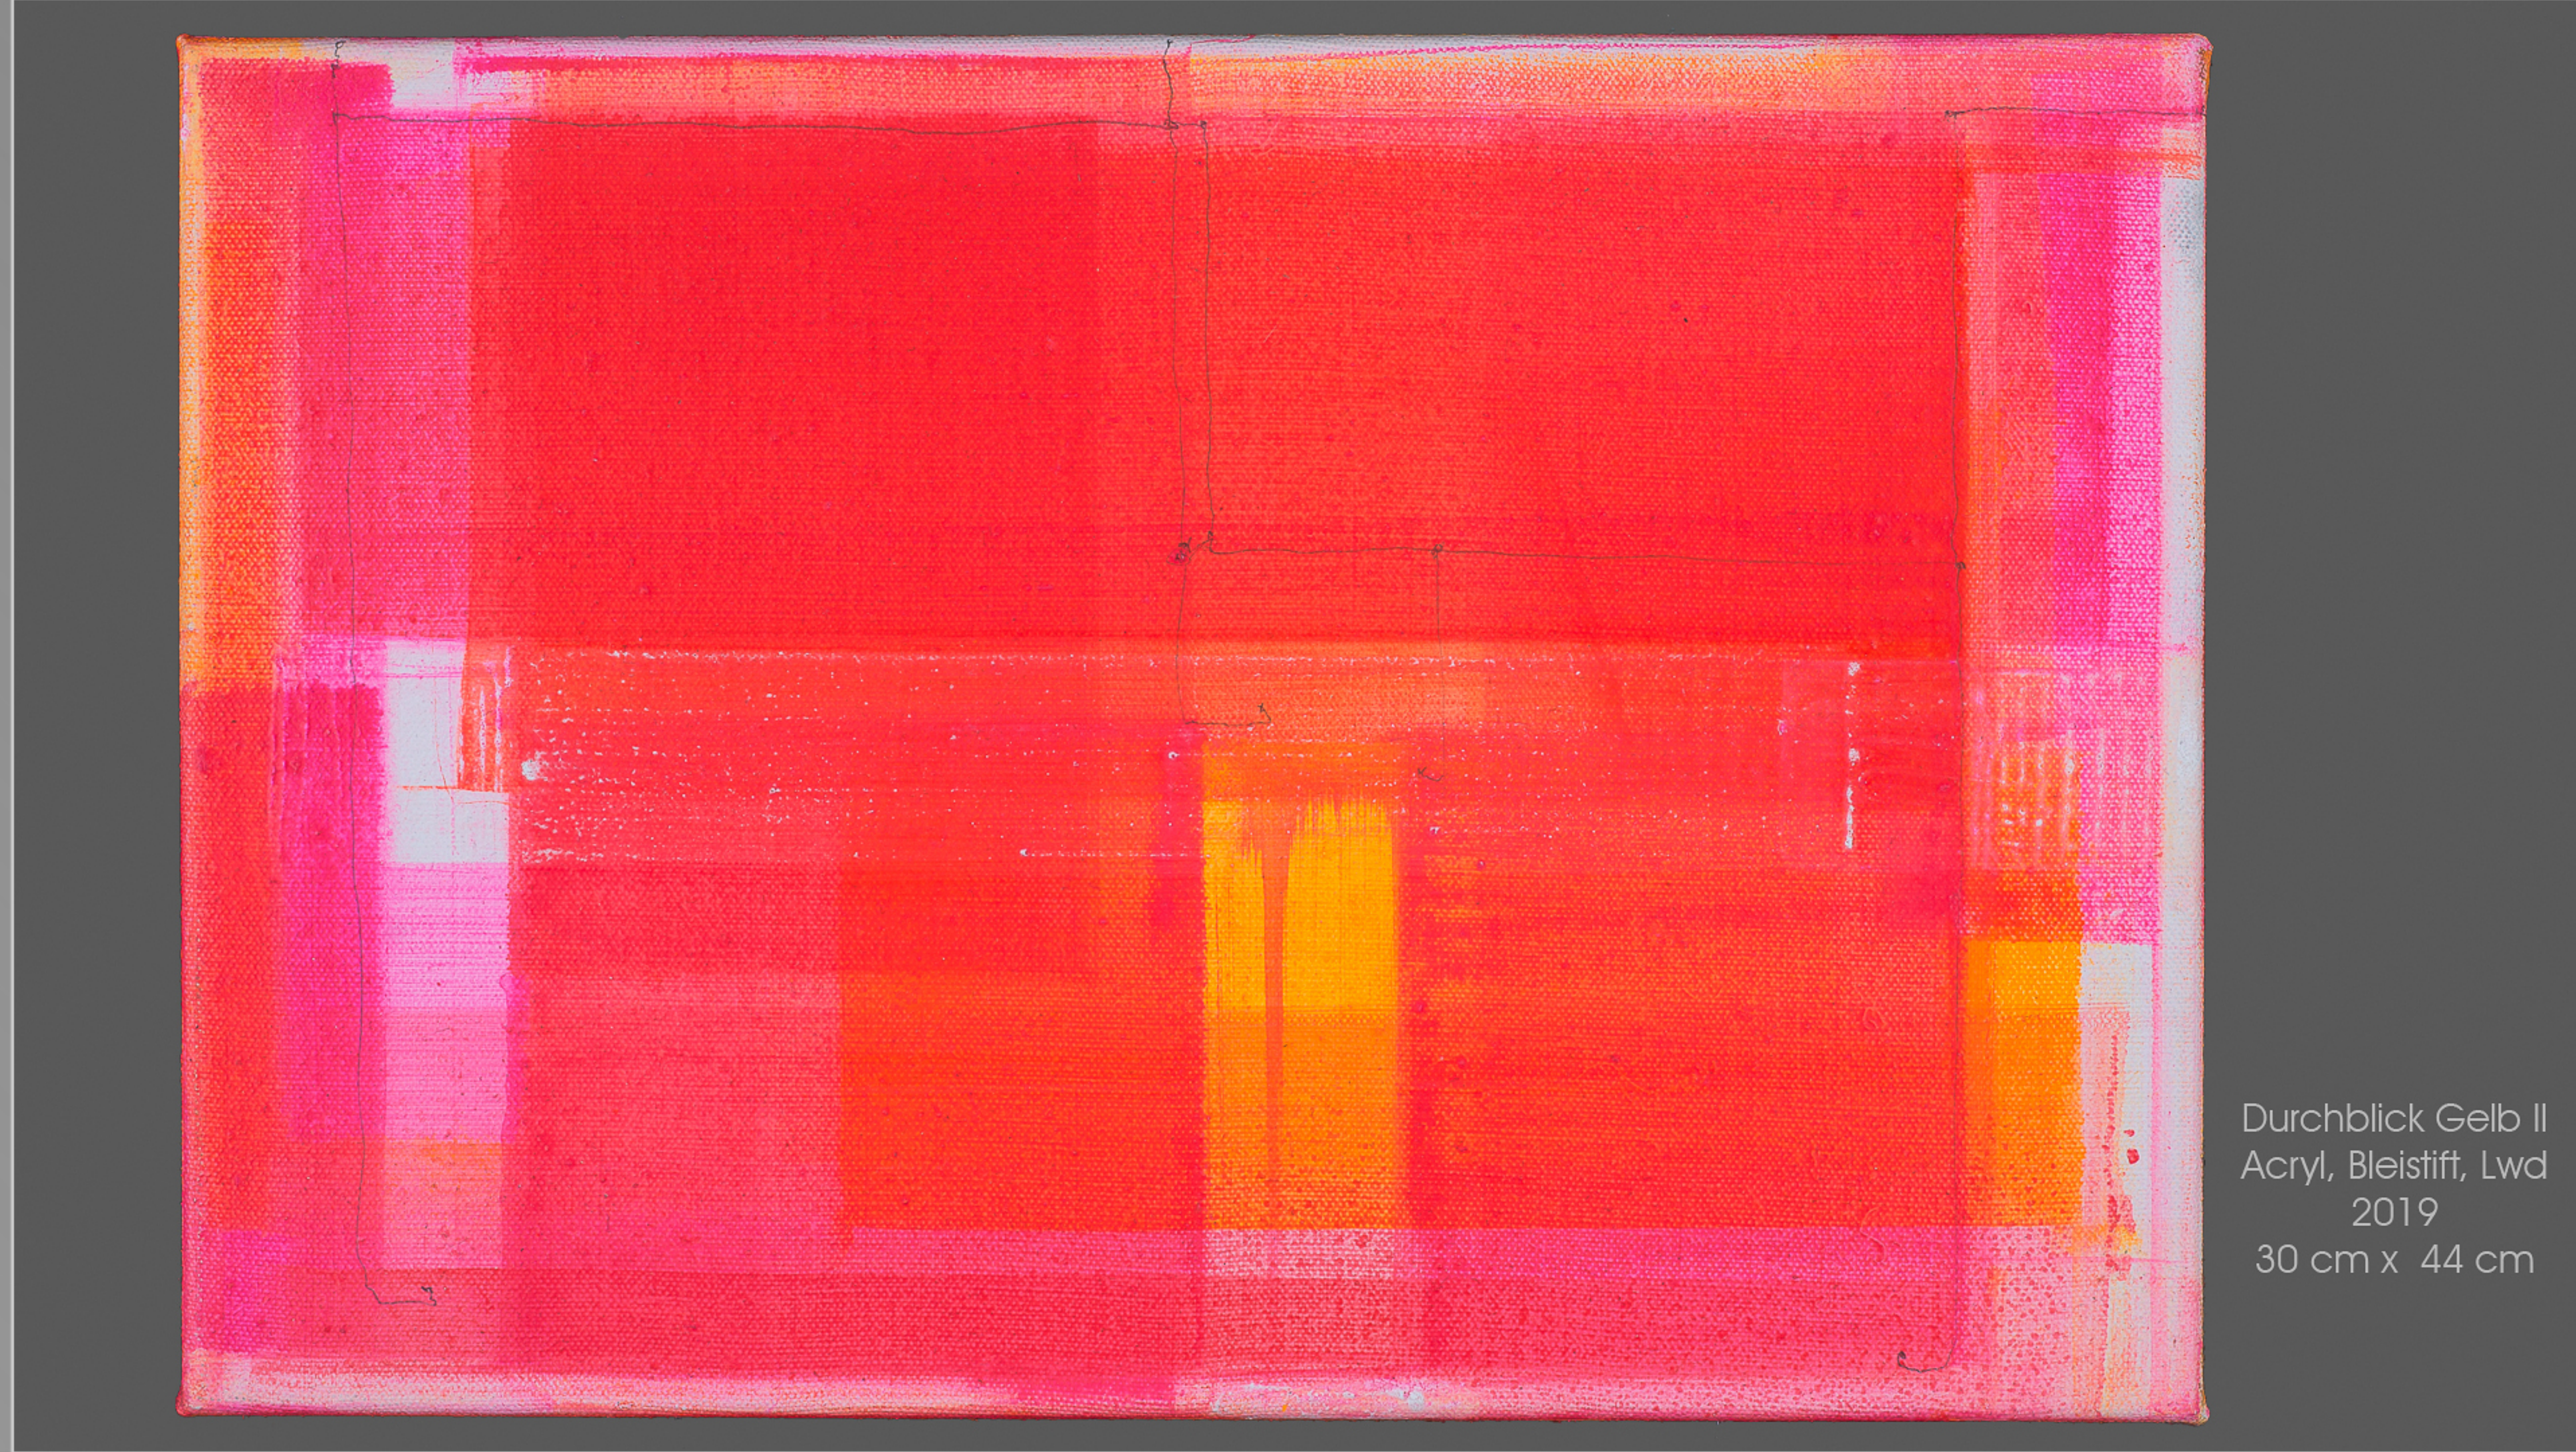

MARIUS D. KETTLER

rot

5750
o.T. Entwurf f. Serigraphie
Acryl, Bleistift, Lwd
2020
44 cm x 33 cm

5751
o.T. Entwurf f. Serigraphie
Acryl, Bleistift, Lwd
2020
44 cm x 33 cm

5752
o.T. Entwurf f. Serigraphie
Acryl, Bleistift, Lwd
2020
44 cm x 33 cm

5753
o.T. Entwurf f. Serigraphie
Acryl, Bleistift, Lwd
2020
40 cm x 30 cm

5754
o.T. Entwurf f. Serigraphie
Acryl, Bleistift, Lwd
2020
40 cm x 30 cm

5758
o.T.
Acryl, Lwd
2010
20 cm x 20,5 cm

Am Gelb vorbei I
Acryl, Bleistift, Lwd
2019
20 cm x 20 cm

Ausblick weiß III
Acryl, Bleistift, Lwd
2019
44 cm x 35 cm

Decay IV A
Acryl, Bleistift, Lwd
2012
73 cm x 95 cm

doppelter Horizont
Acryl, Bleistift, Lwd
2019
52 cm x 44 cm

Durchblick Gelb II
Acryl, Bleistift, Lwd
2019
30 cm x 44 cm

Gegenüber
Acryl, Bleistift, Lwd
2010+20
130 cm x 110 cm

Gelb vor rot
Acryl, Bleistift, Lwd
2011
190 cm x 90 cm

Große Aufführung
Acryl, Bleistift, Lwd
2019
33 cm x 44 cm

Herauf
Acryl, Papier, Bleistift, Lwd
2010
60 cm x 50 cm