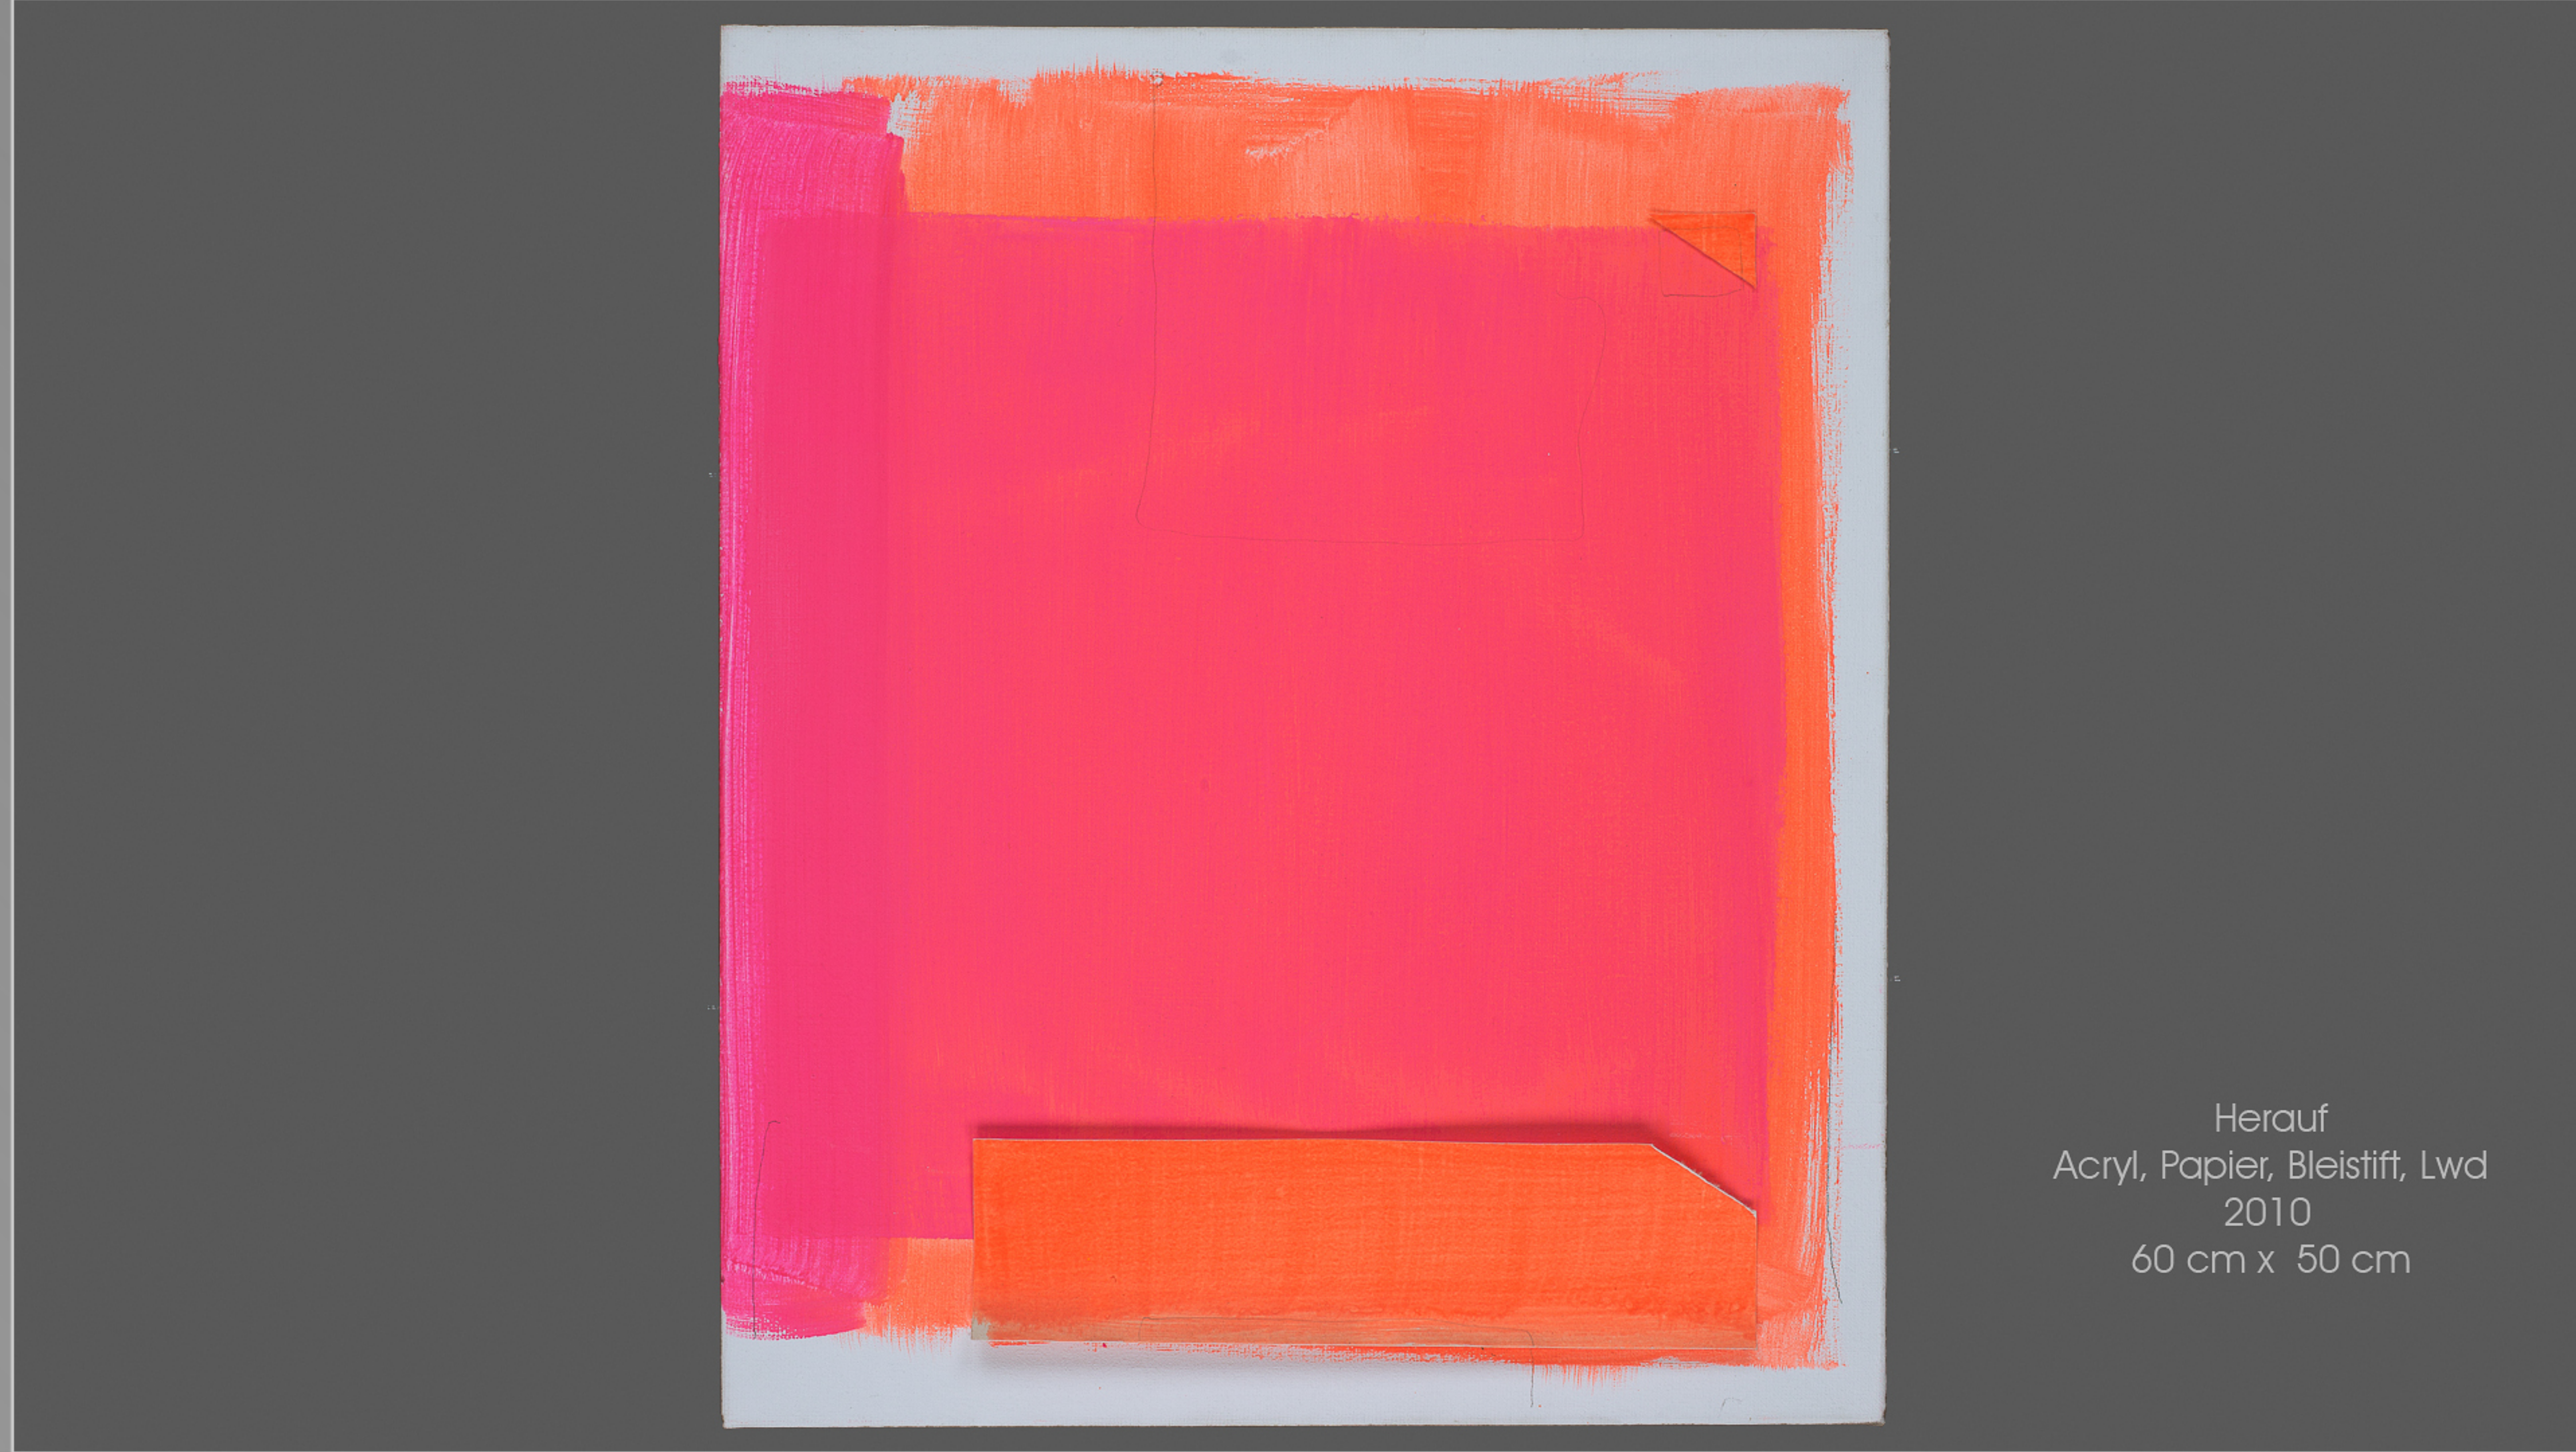

Ausblick weiß III
Acryl, Bleistift, Lwd
2019
44 cm x 35 cm

Decay IV A
Acryl, Bleistift, Lwd
2012
73 cm x 95 cm

doppelter Horizont
Acryl, Bleistift, Lwd
2019
52 cm x 44 cm

Durchblick Gelb II
Acryl, Bleistift, Lwd
2019
30 cm x 44 cm

Gegenüber
Acryl, Bleistift, Lwd
2010+20
130 cm x 110 cm

Gelb vor rot
Acryl, Bleistift, Lwd
2011
190 cm x 90 cm

Große Aufführung
Acryl, Bleistift, Lwd
2019
33 cm x 44 cm

Herauf
Acryl, Papier, Bleistift, Lwd
2010
60 cm x 50 cm