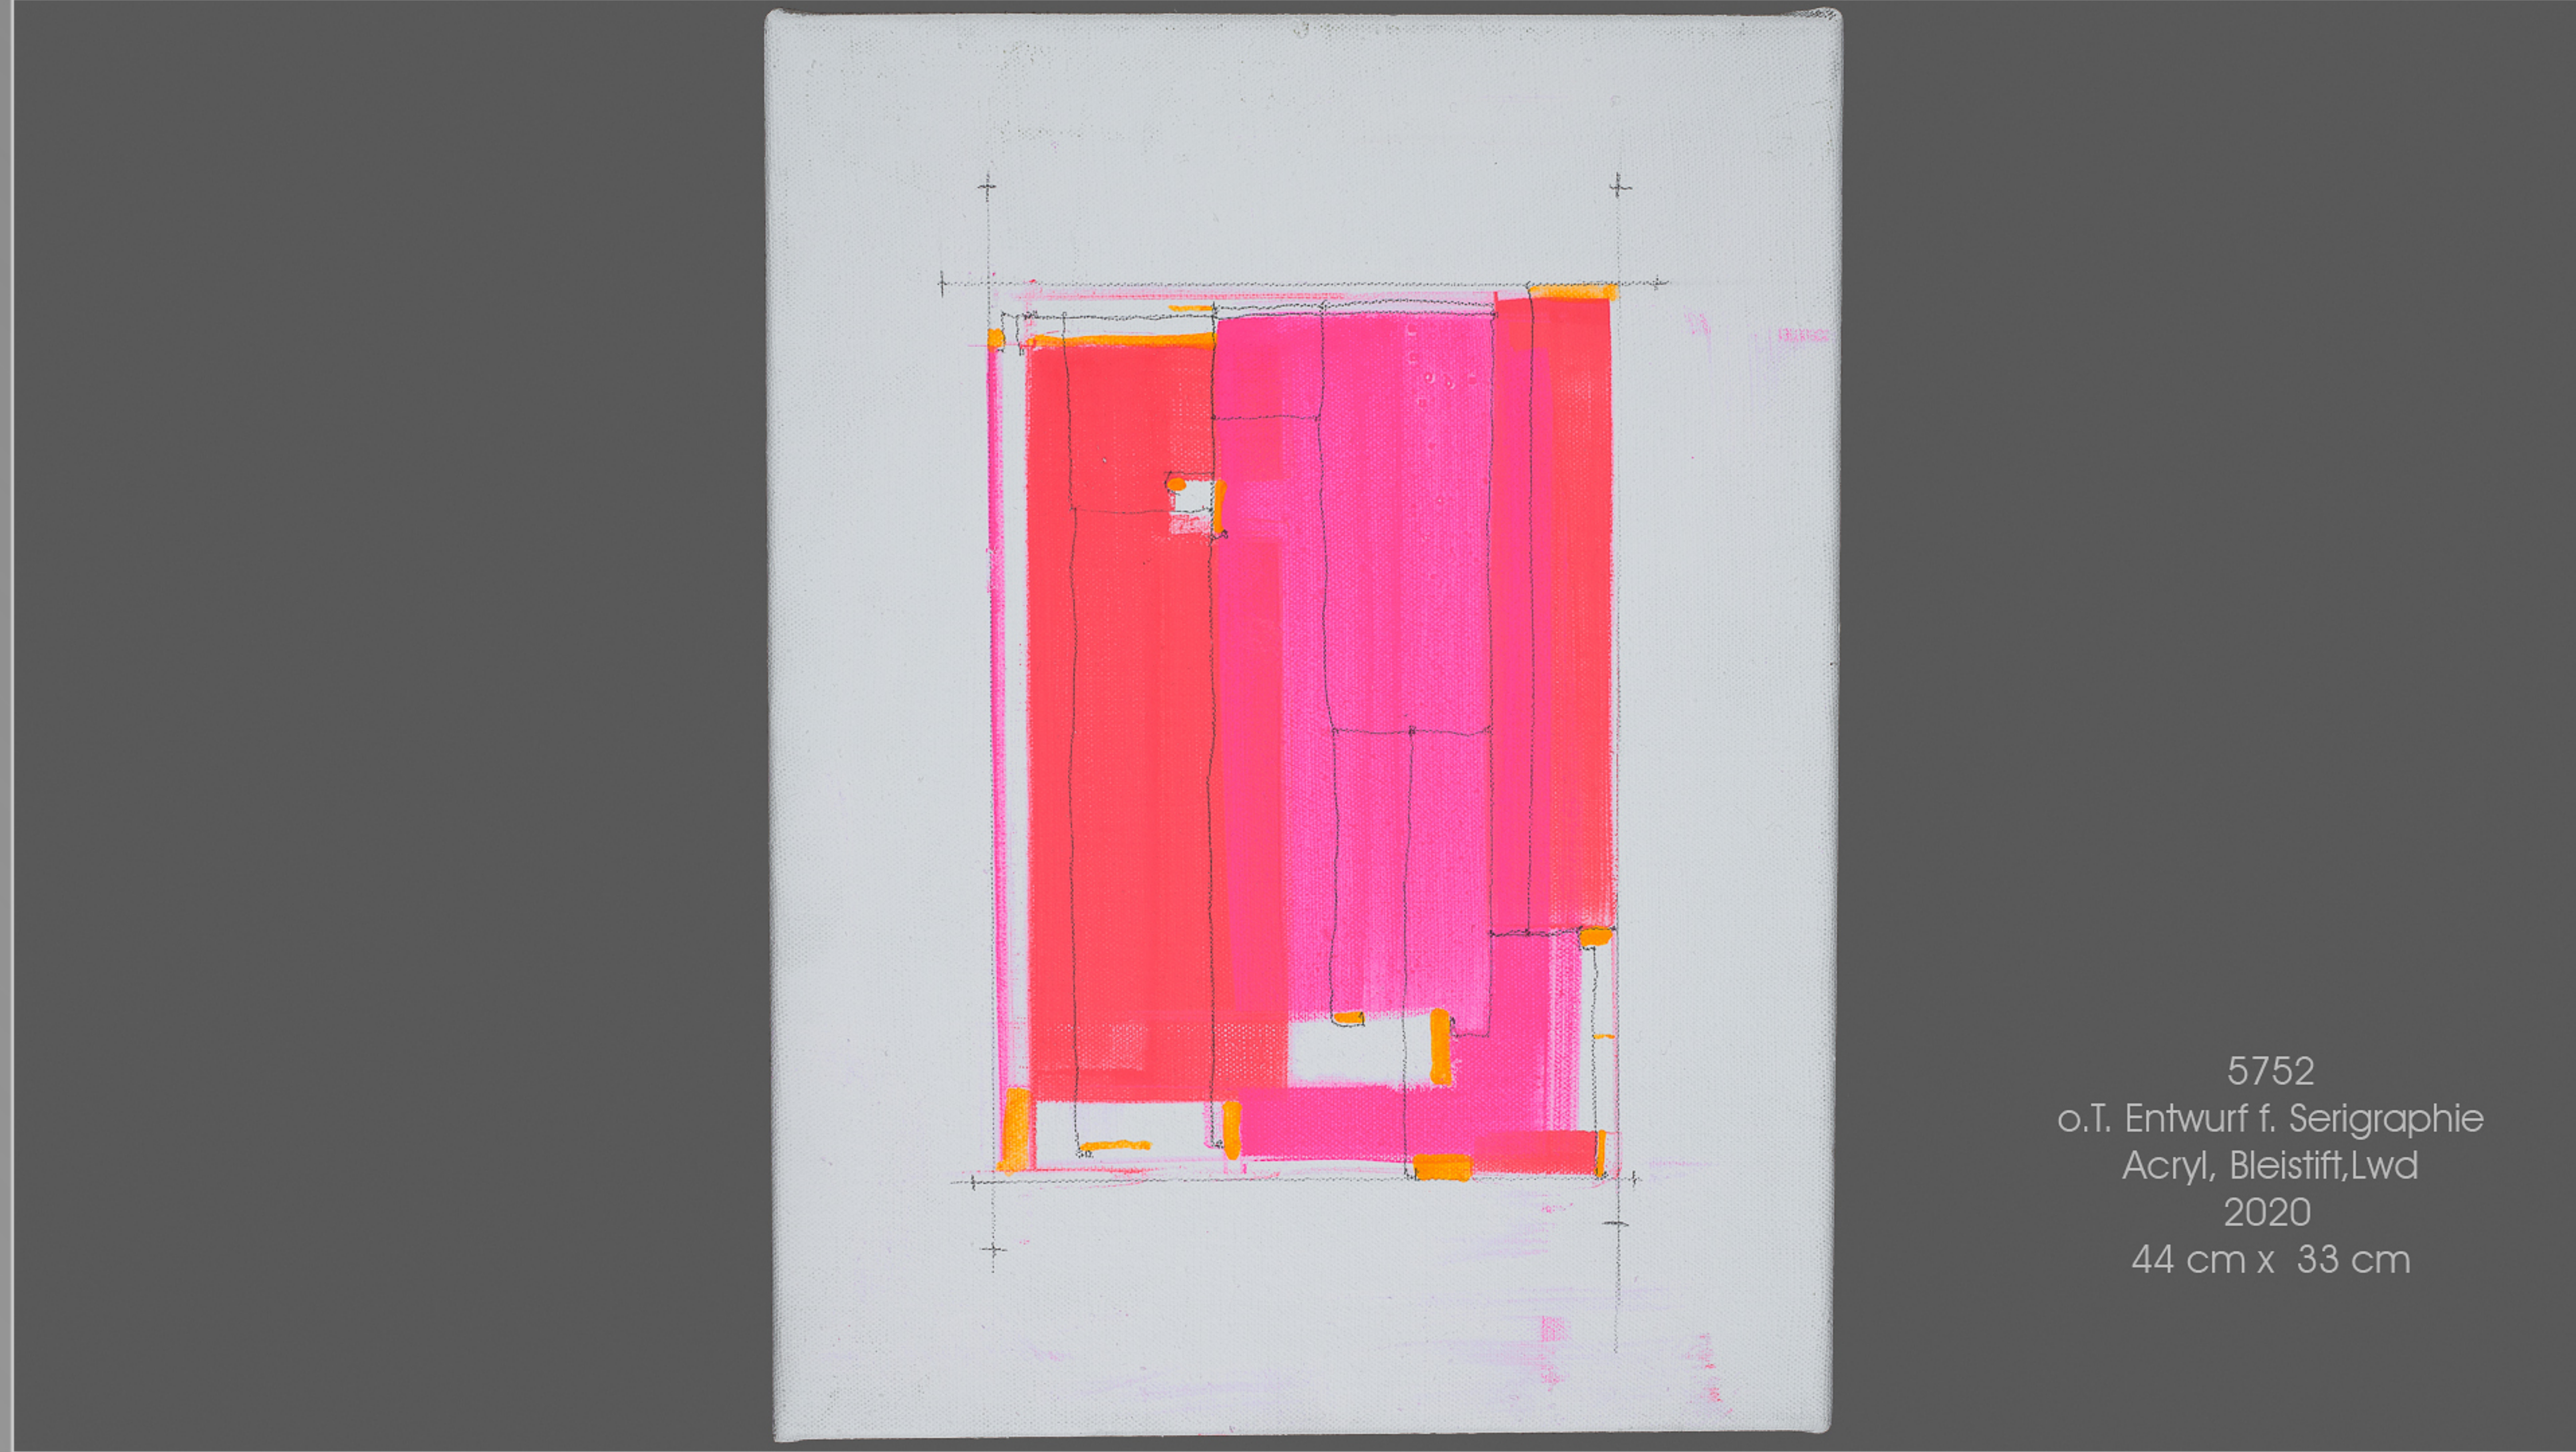

MARIUS D. KETTLER

rot

5750
o.T. Entwurf f. Serigraphie
Acryl, Bleistift, Lwd
2020
44 cm x 33 cm

5751
o.T. Entwurf f. Serigraphie
Acryl, Bleistift, Lwd
2020
44 cm x 33 cm

5752
o.T. Entwurf f. Serigraphie
Acryl, Bleistift, Lwd
2020
44 cm x 33 cm

5753
o.T. Entwurf f. Serigraphie
Acryl, Bleistift, Lwd
2020
40 cm x 30 cm

5754
o.T. Entwurf f. Serigraphie
Acryl, Bleistift, Lwd
2020
40 cm x 30 cm

5758
o.T.
Acryl, Lwd
2010
20 cm x 20,5 cm

Am Gelb vorbei I
Acryl, Bleistift, Lwd
2019
20 cm x 20 cm

Ausblick weiß III
Acryl, Bleistift, Lwd
2019
44 cm x 35 cm

Decay IV A
Acryl, Bleistift, Lwd
2012
73 cm x 95 cm

doppelter Horizont
Acryl, Bleistift, Lwd
2019
52 cm x 44 cm

Durchblick Gelb II
Acryl, Bleistift, Lwd
2019
30 cm x 44 cm

Gegenüber
Acryl, Bleistift, Lwd
2010+20
130 cm x 110 cm

Gelb vor rot
Acryl, Bleistift, Lwd
2011
190 cm x 90 cm

Große Aufführung
Acryl, Bleistift, Lwd
2019
33 cm x 44 cm

Herauf
Acryl, Papier, Bleistift, Lwd
2010
60 cm x 50 cm