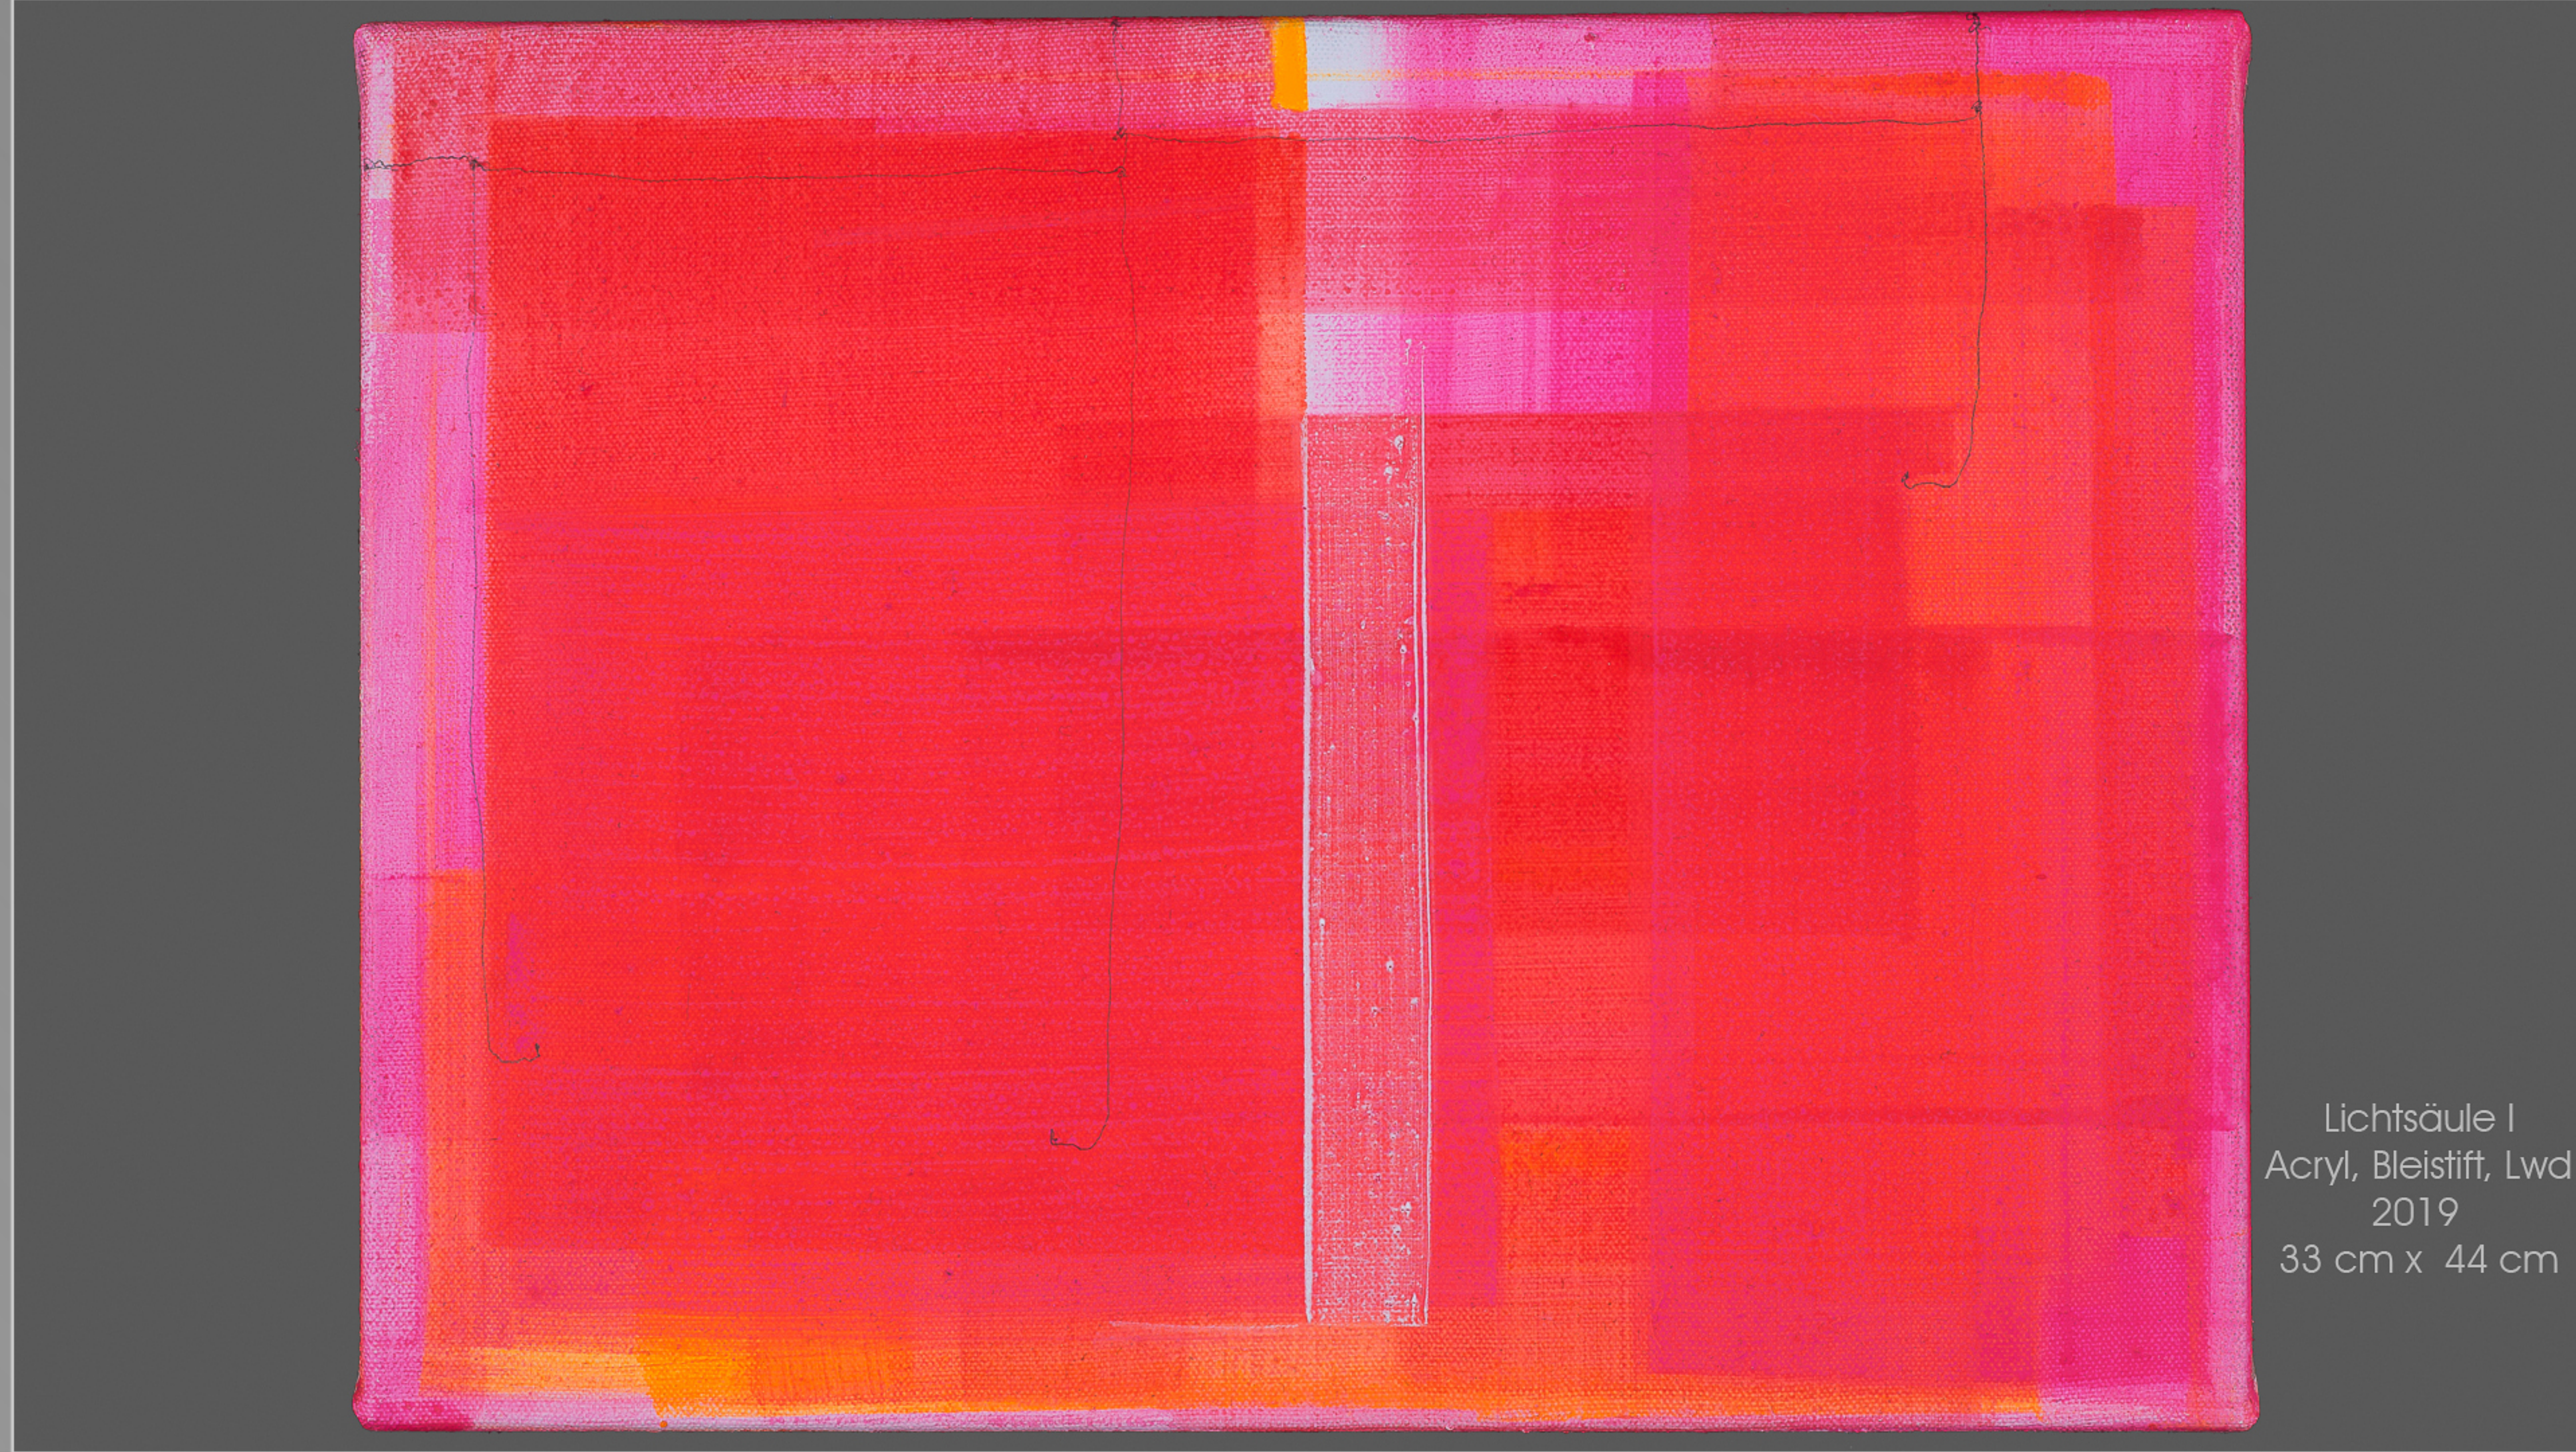

Lichtsäule I
Acryl, Bleistift, Lwd
2019
33 cm x 44 cm