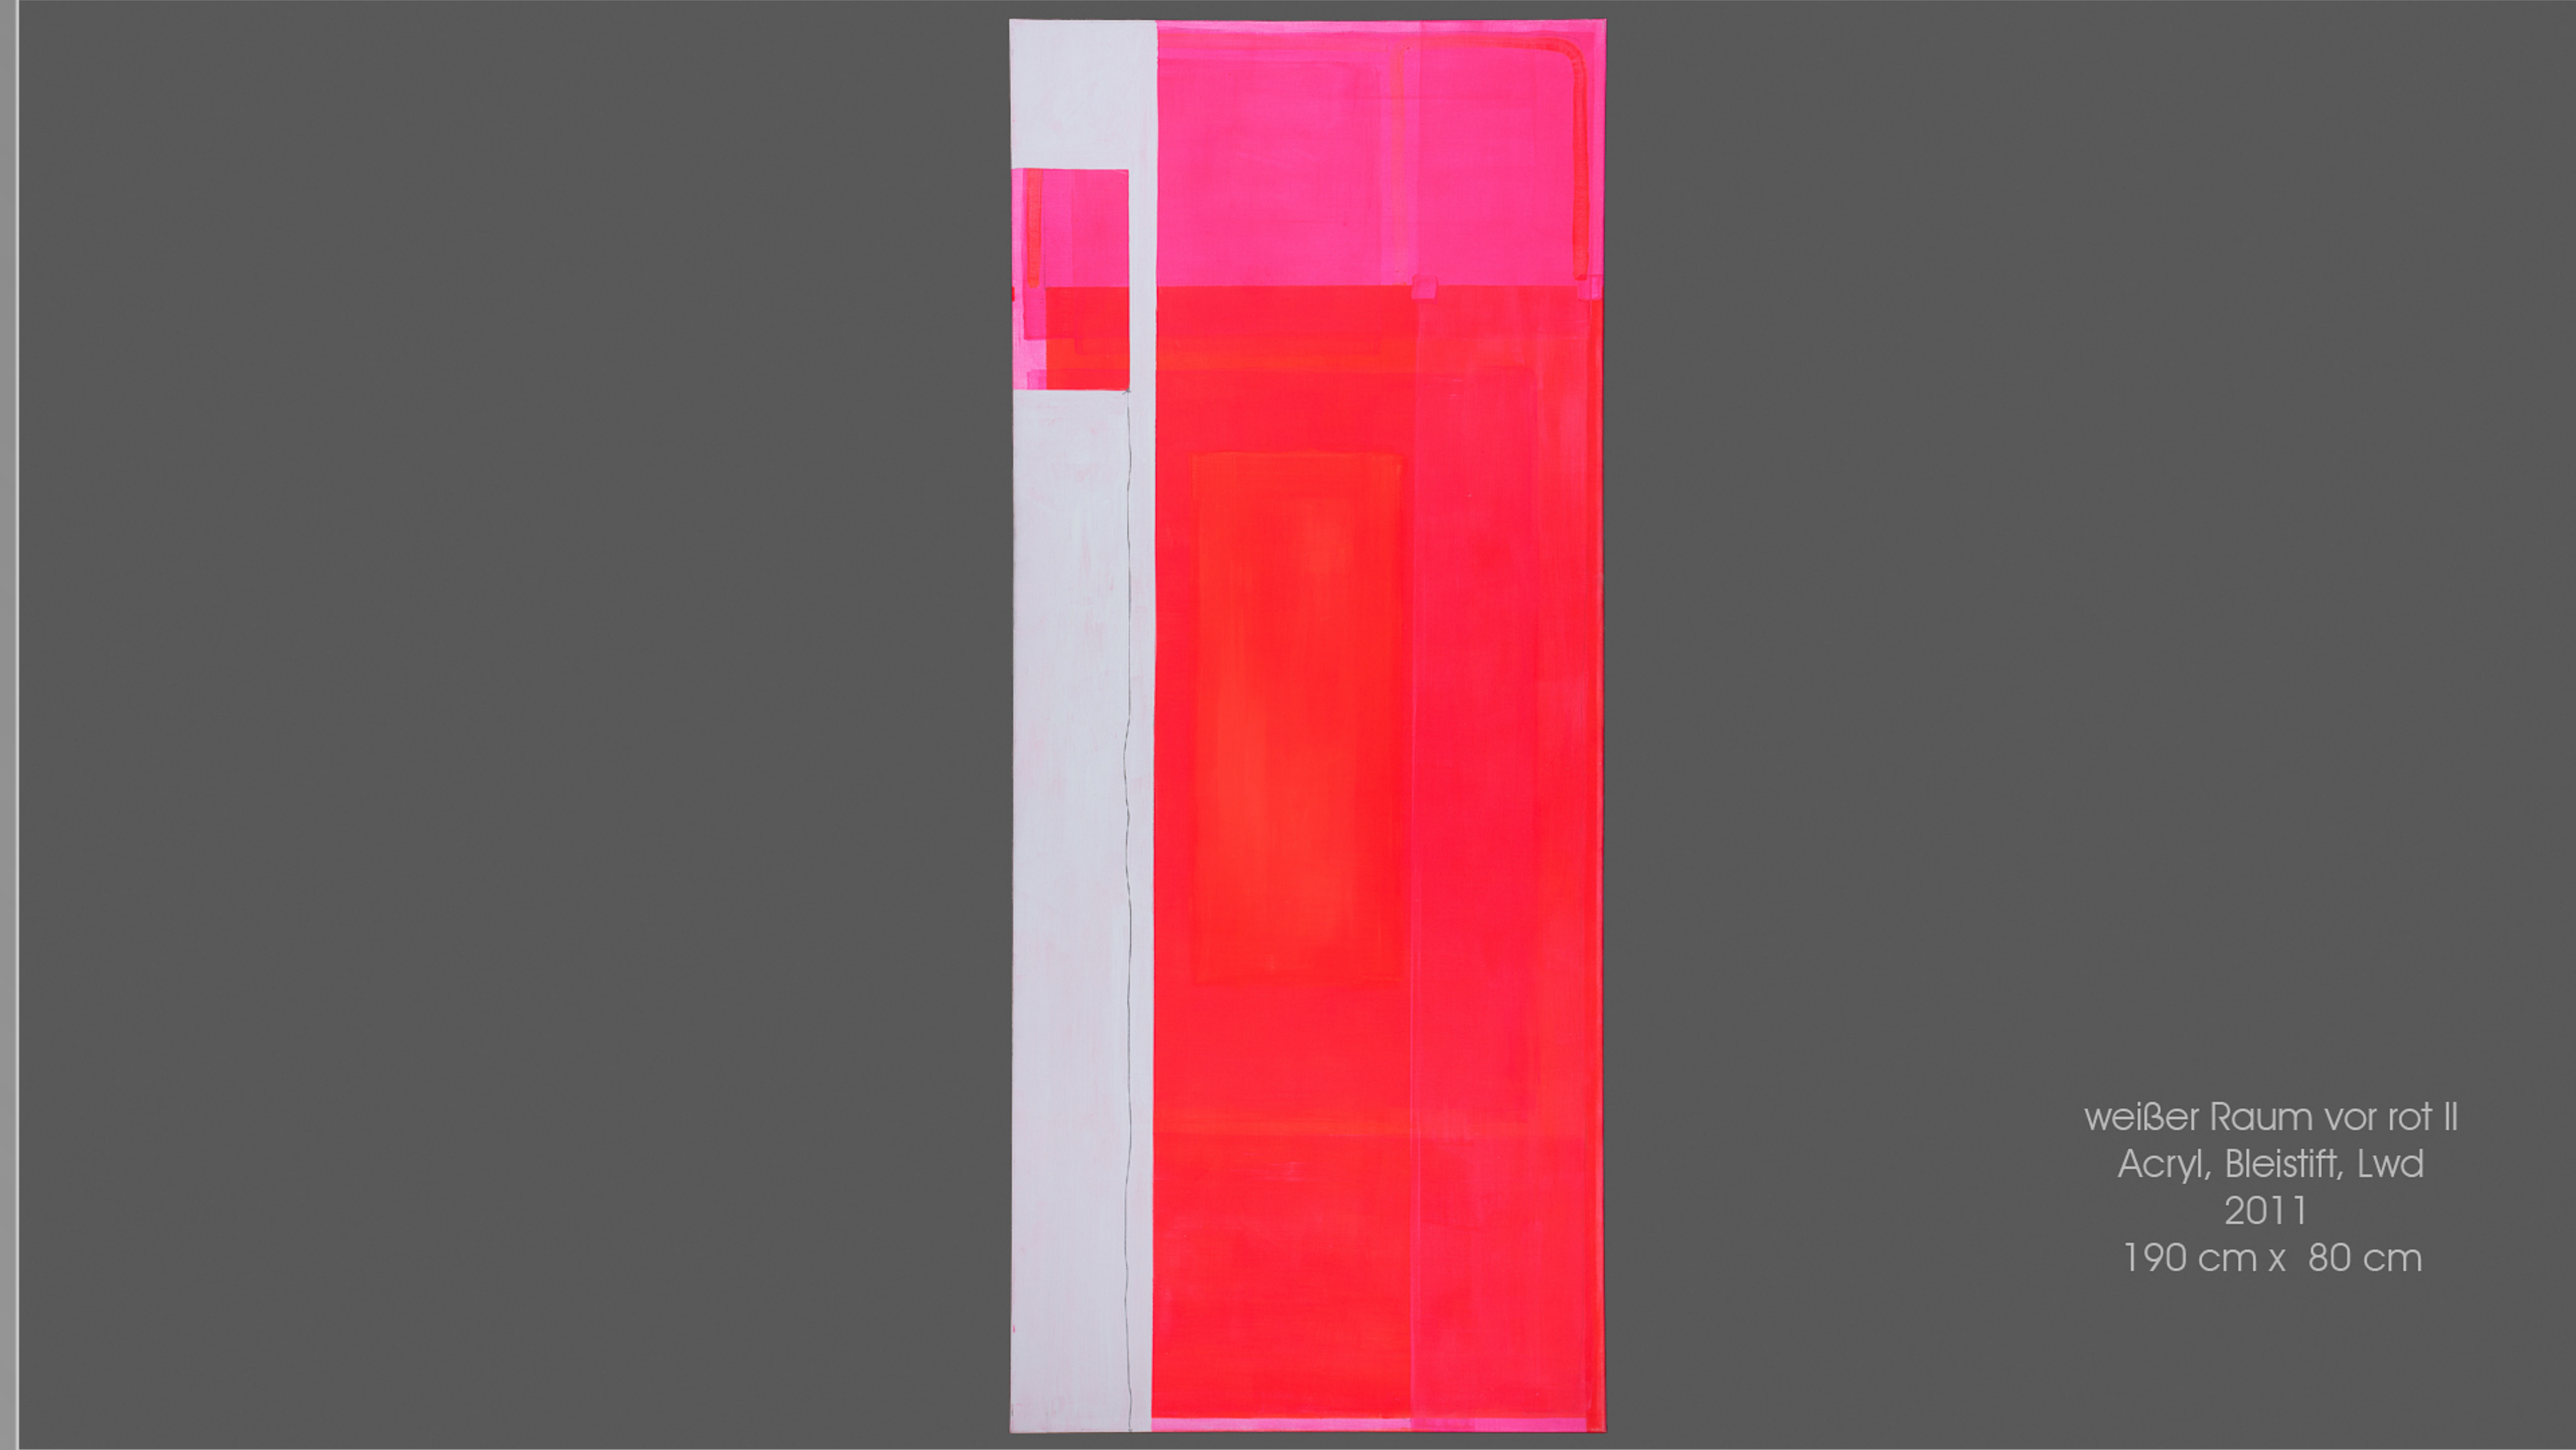

weißer Raum vor rot II
Acryl, Bleistift, Lwd
2011
190 cm x 80 cm