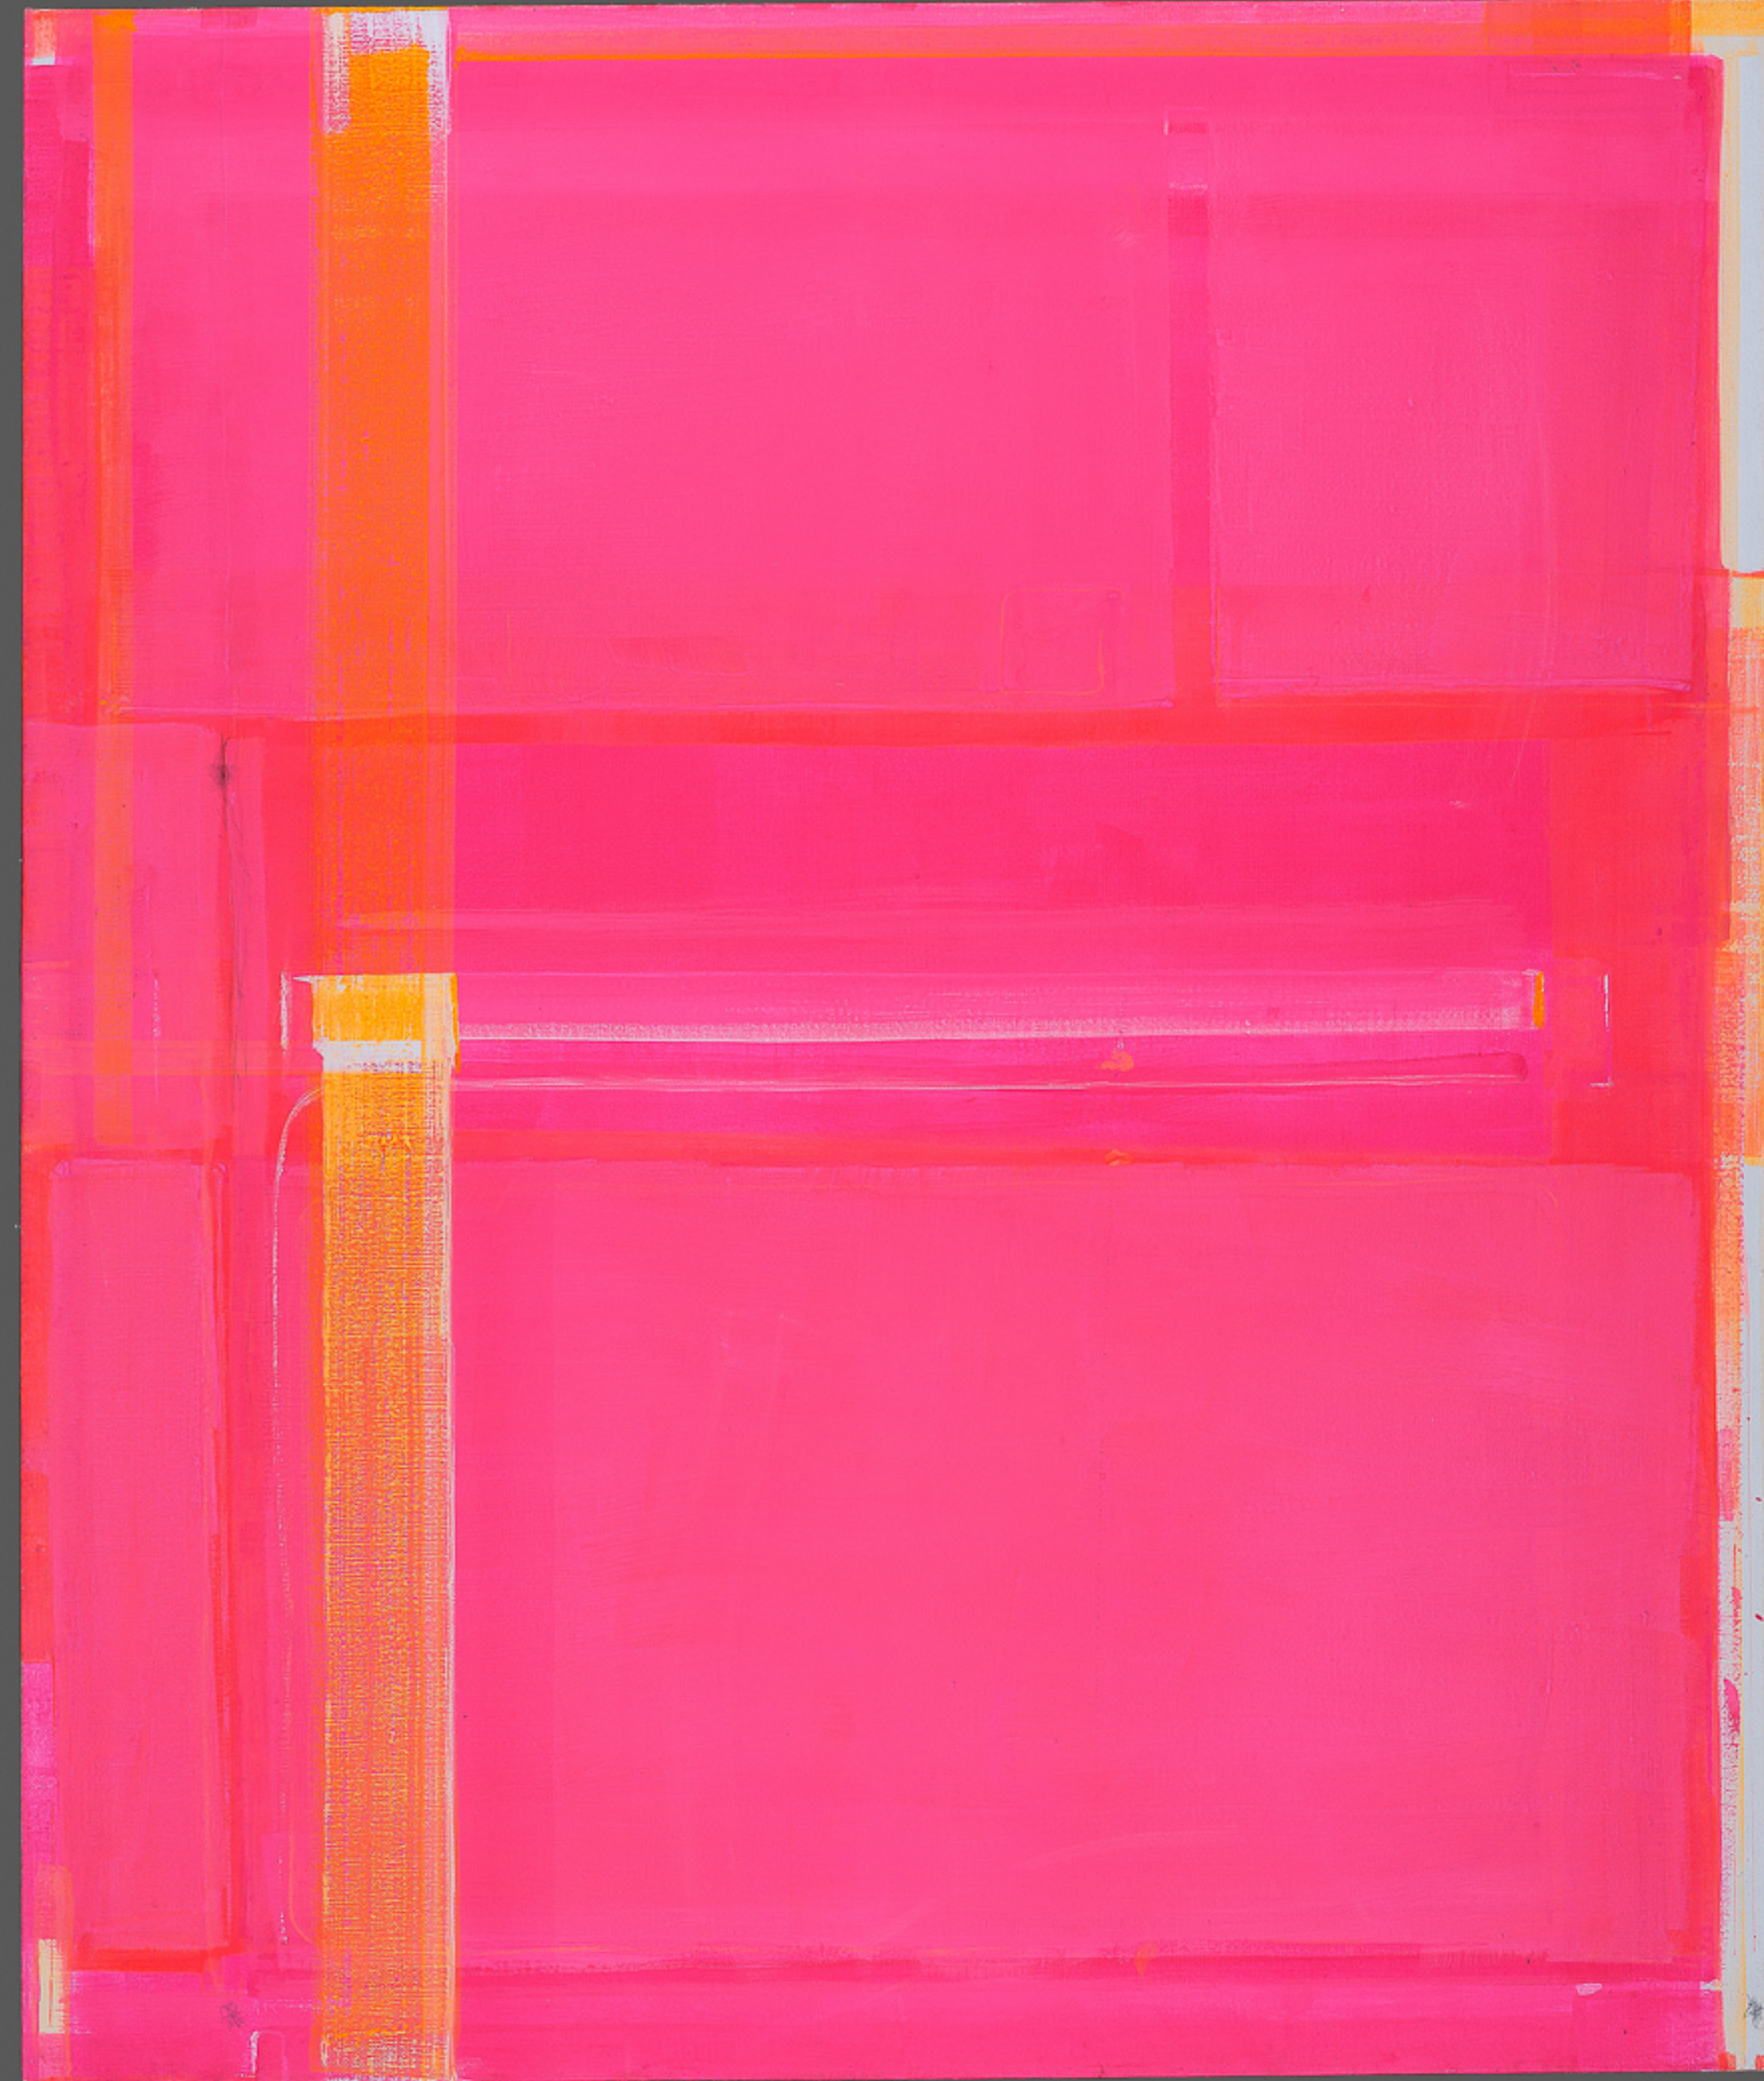

Ausblick weiß III
Acryl, Bleistift, Lwd
2019
44 cm x 35 cm

Decay IV A
Acryl, Bleistift, Lwd
2012
73 cm x 95 cm

doppelter Horizont
Acryl, Bleistift, Lwd
2019
52 cm x 44 cm

Durchblick Gelb II
Acryl, Bleistift, Lwd
2019
30 cm x 44 cm

Gegenüber
Acryl, Bleistift, Lwd
2010+20
130 cm x 110 cm

Gelb vor rot
Acryl, Bleistift, Lwd
2011
190 cm x 90 cm

Große Aufführung
Acryl, Bleistift, Lwd
2019
33 cm x 44 cm

Herauf
Acryl, Papier, Bleistift, Lwd
2010
60 cm x 50 cm