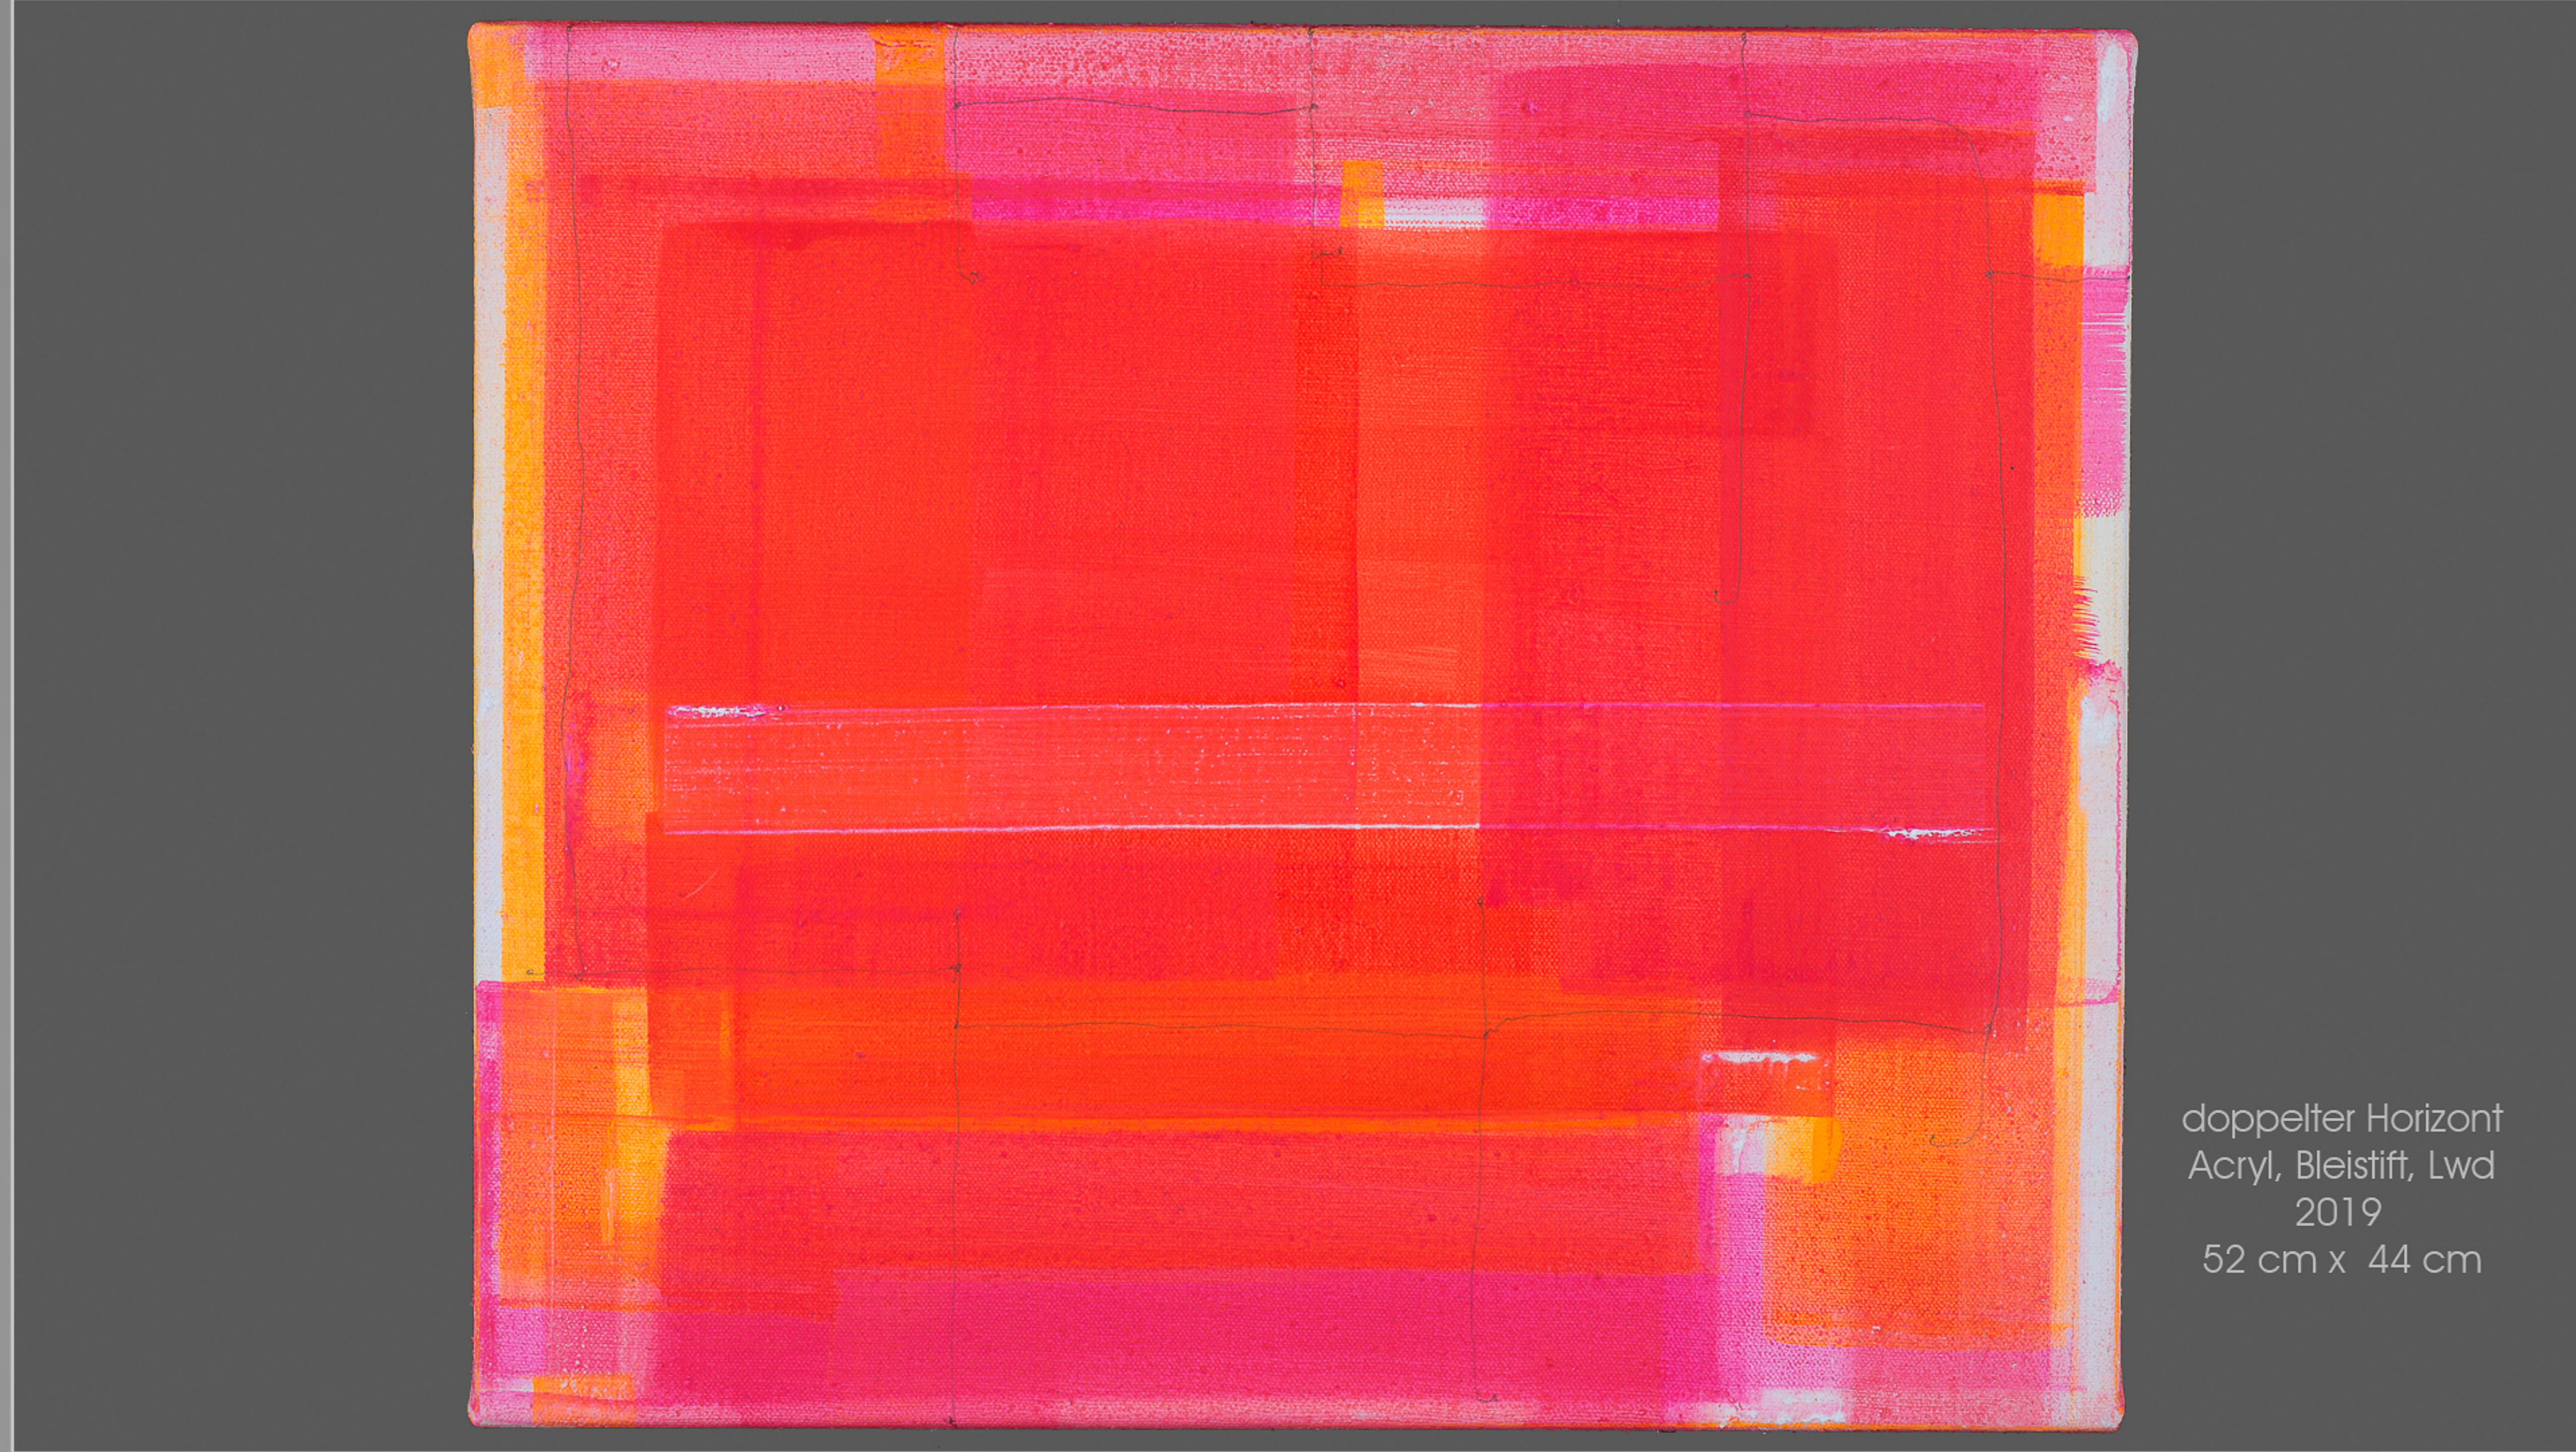

MARIUS D. KETTLER

rot

5750
o.T. Entwurf f. Serigraphie
Acryl, Bleistift, Lwd
2020
44 cm x 33 cm

5751
o.T. Entwurf f. Serigraphie
Acryl, Bleistift, Lwd
2020
44 cm x 33 cm

5752
o.T. Entwurf f. Serigraphie
Acryl, Bleistift, Lwd
2020
44 cm x 33 cm

5753
o.T. Entwurf f. Serigraphie
Acryl, Bleistift, Lwd
2020
40 cm x 30 cm

5754
o.T. Entwurf f. Serigraphie
Acryl, Bleistift, Lwd
2020
40 cm x 30 cm

5758
o.T.
Acryl, Lwd
2010
20 cm x 20,5 cm

Am Gelb vorbei I
Acryl, Bleistift, Lwd
2019
20 cm x 20 cm

Ausblick weiß III
Acryl, Bleistift, Lwd
2019
44 cm x 35 cm

Decay IV A
Acryl, Bleistift, Lwd
2012
73 cm x 95 cm

doppelter Horizont
Acryl, Bleistift, Lwd
2019
52 cm x 44 cm

Durchblick Gelb II
Acryl, Bleistift, Lwd
2019
30 cm x 44 cm

Gegenüber
Acryl, Bleistift, Lwd
2010+20
130 cm x 110 cm

Gelb vor rot
Acryl, Bleistift, Lwd
2011
190 cm x 90 cm

Große Aufführung
Acryl, Bleistift, Lwd
2019
33 cm x 44 cm

Herauf
Acryl, Papier, Bleistift, Lwd
2010
60 cm x 50 cm